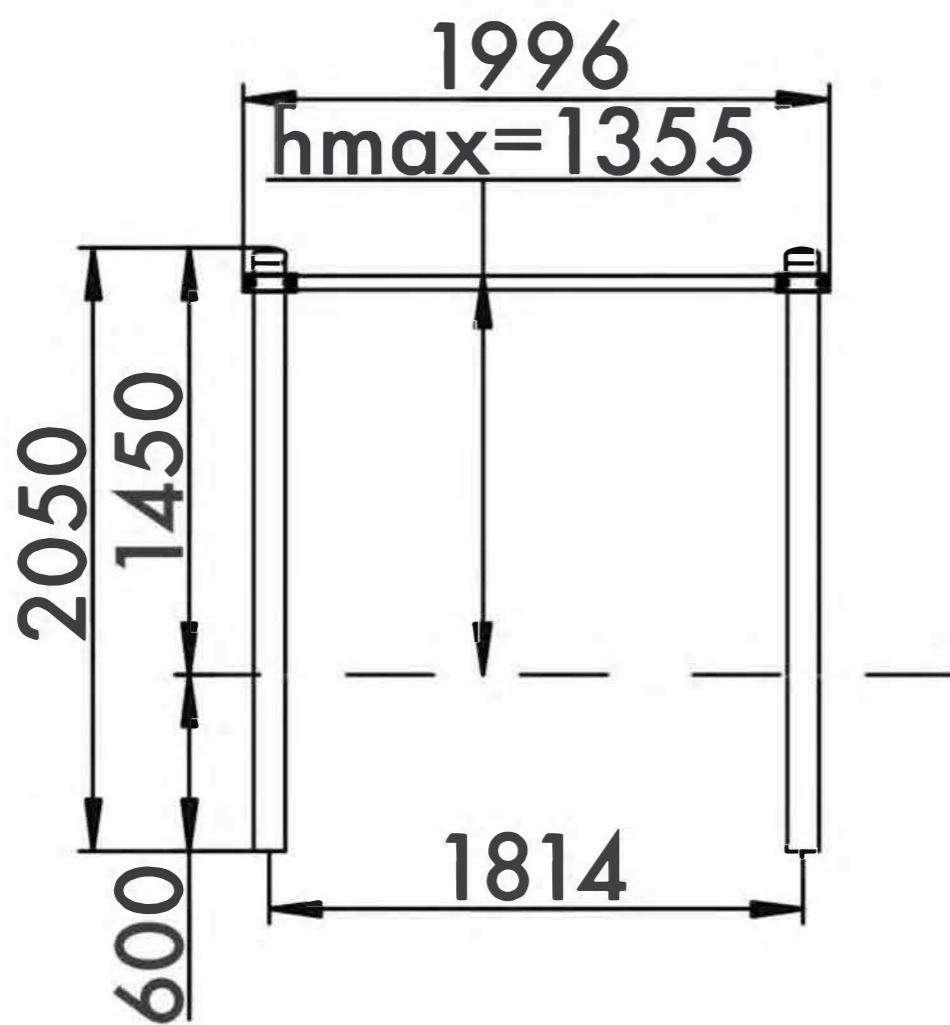

PARALLEL BARS

БРУСЬЯ

TECHNICAL SHEET
ТЕХНИЧЕСКОЕ ОПИСАНИЕ

RWO-004

13+

15m²

1

1355mm

1

Number of users (people)
Количество пользователей

15

Safety area (m²)
Зона безопасности (м²)

4814x3600

Safety area dimension (mm)
Размеры зоны безопасности (мм)

782x1996x2050

Machine dimensions (mm)
Габариты конструкции (мм)