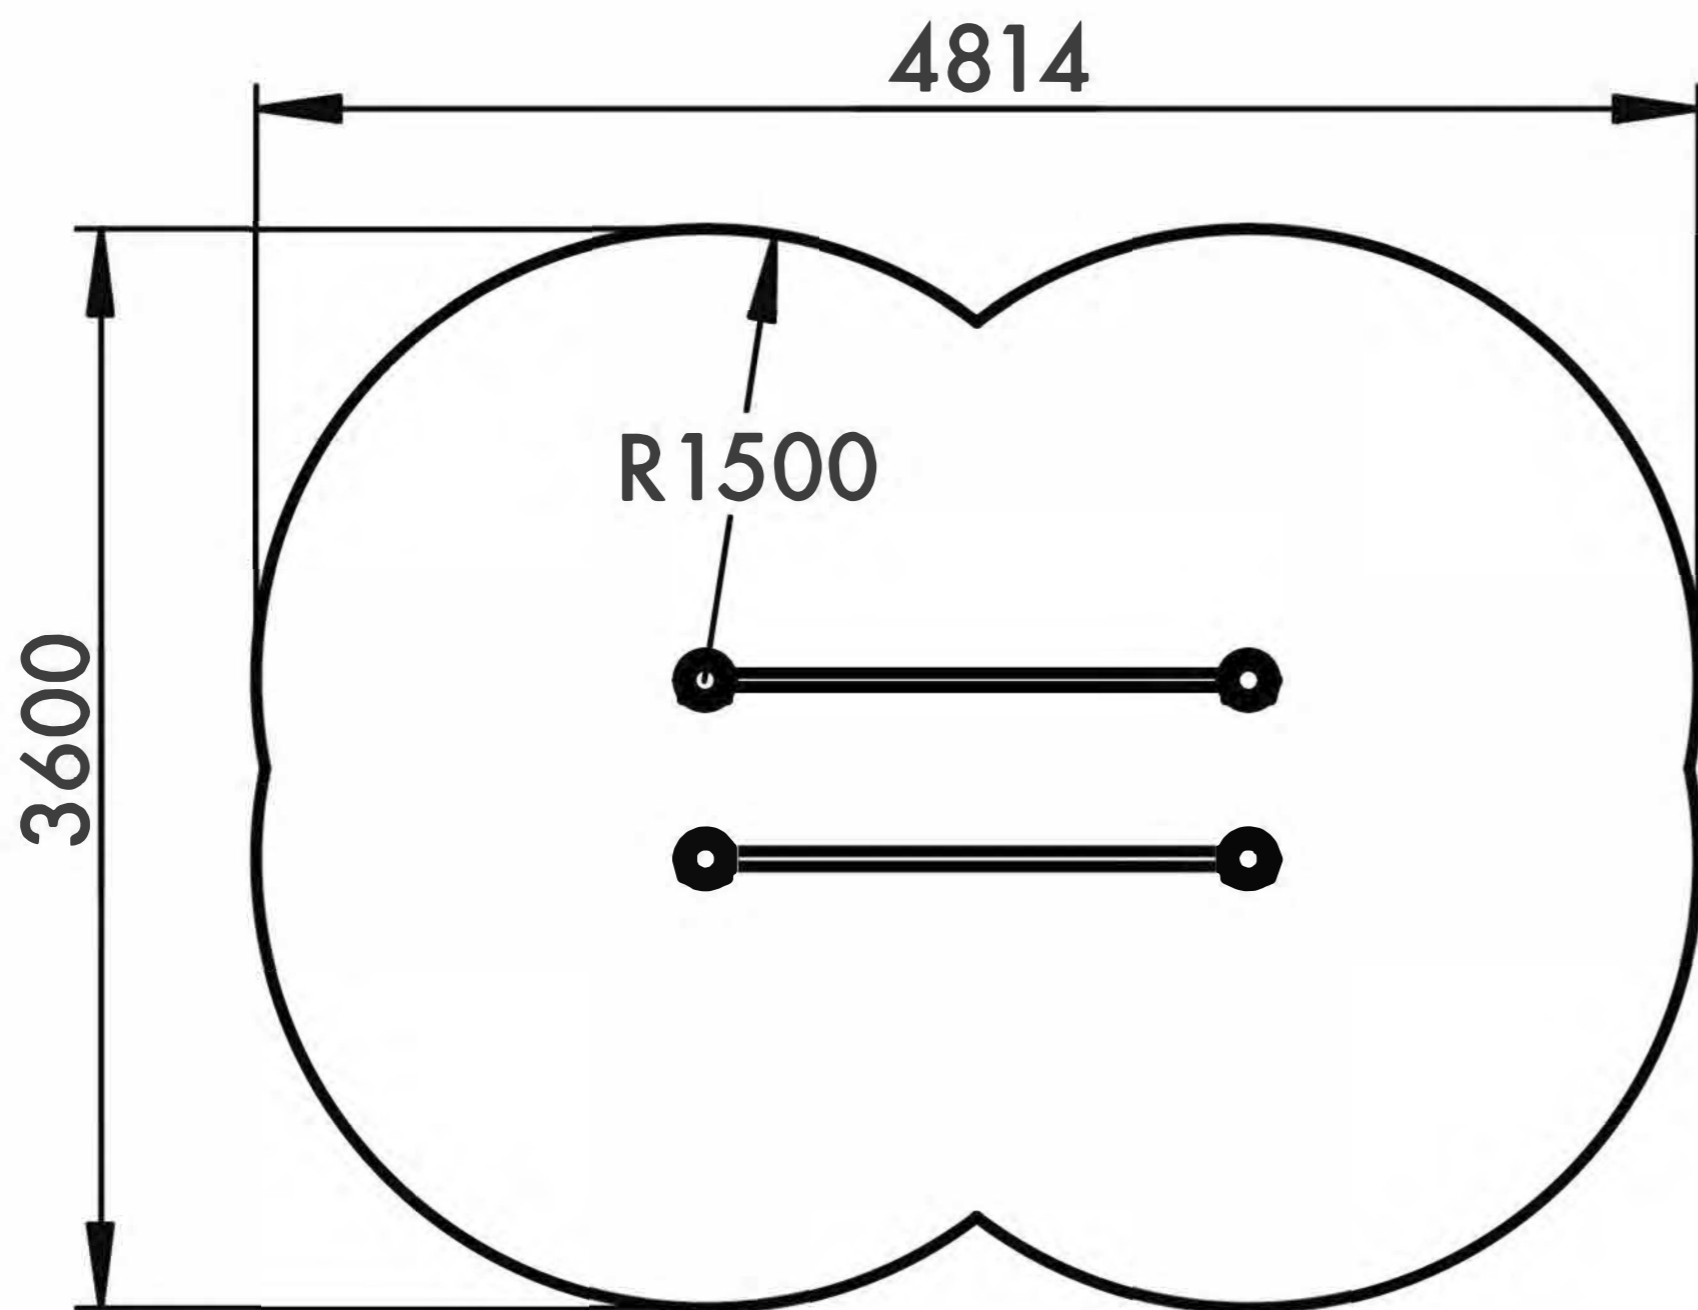

PARALLEL BARS

БРУСЬЯ

TECHNICAL SHEET
ТЕХНИЧЕСКОЕ ОПИСАНИЕ

RWO-004

13+

15m²

1

1355mm

Visit our website for more information
Подробная информация на нашем сайте

PARALLEL BARS

БРУСЬЯ

TECHNICAL SHEET
ТЕХНИЧЕСКОЕ ОПИСАНИЕ

RWO-004

Safety area
Зона безопасности

13+

Age
Возраст

1

Number of users (people)
Количество пользователей

15

Safety area (m²)
Зона безопасности (м²)

4814x3600

Safety area dimension (mm)
Размеры зоны безопасности (мм)

782x1996x2050

Machine dimensions (mm)
Габариты конструкции (мм)