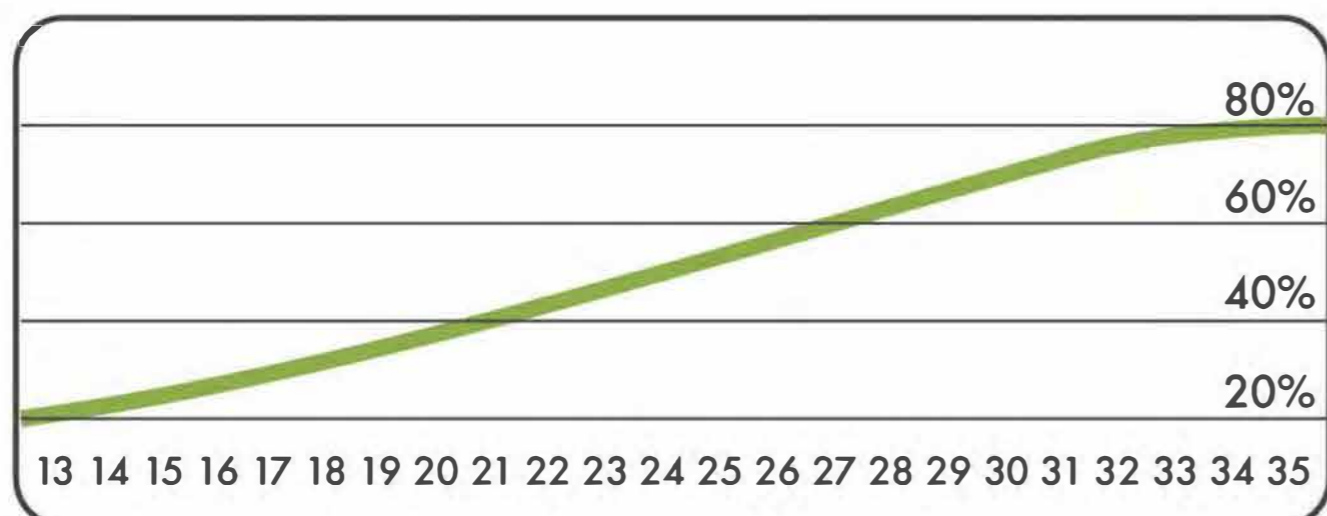

Age/Возраст

Functional	Функциональные физические	■	■	■	■	■
Adaptive	Адаптивные физические	■	■	■	■	■
Strength building	Силовые	■	■	■	■	■
Social	Коммуникативные и социальные	■	■	■	■	■

Developed abilities/Развиваемые навыки