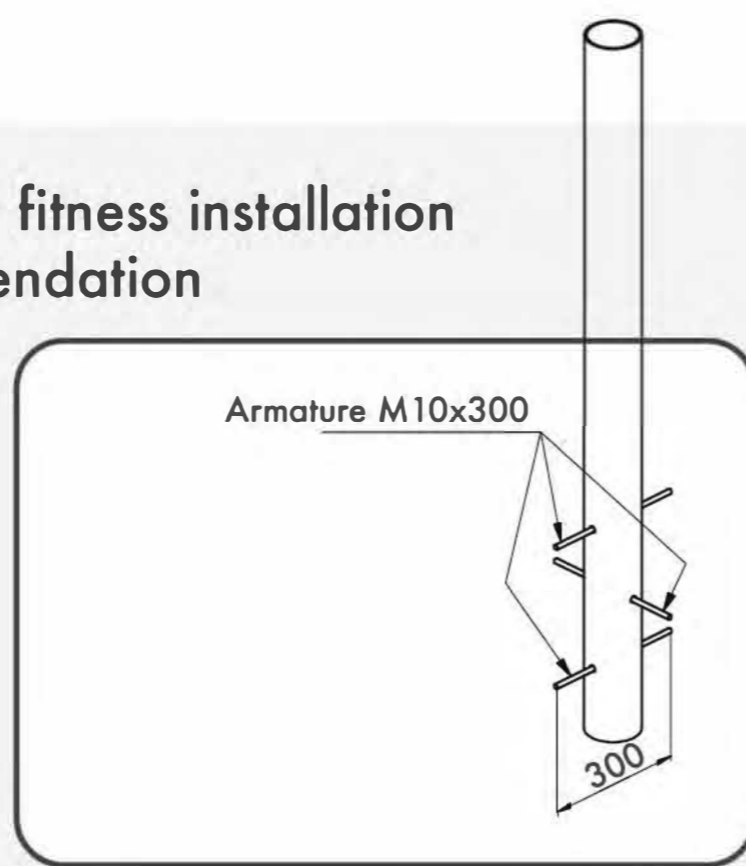

Age/Возраст

Functional	Функциональные физические	■	■	■	■	■
Adaptive	Адаптивные физические	■	■	■	■	■
Strength building	Силовые	■	■	■	■	■
Social	Коммуникативные и социальные	■	■	■	■	■

Developed abilities/Развиваемые навыки