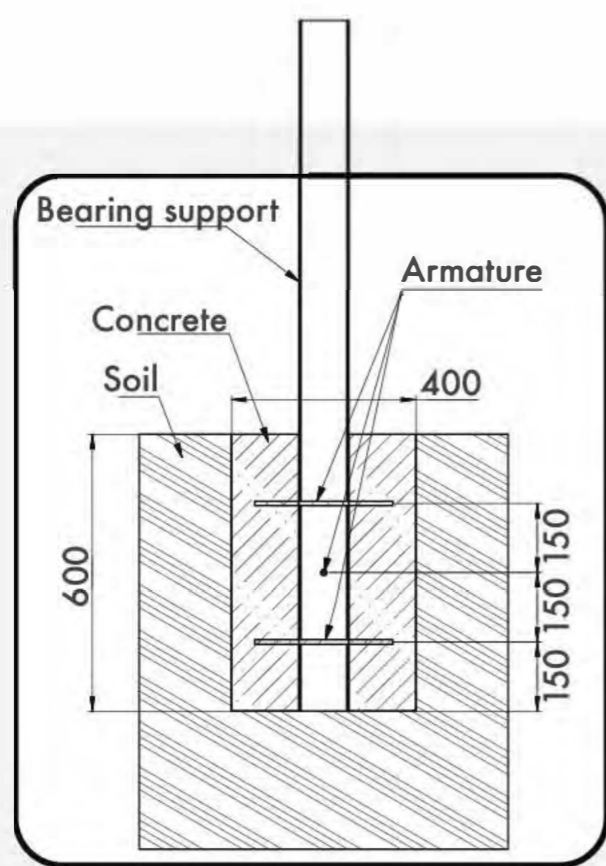

PARALLEL BARS

БРУСЬЯ

TECHNICAL SHEET
ТЕХНИЧЕСКОЕ ОПИСАНИЕ

RWO-004

13+

15m²

1

1355mm

1

Number of users (people)
Количество пользователей

15

Safety area (m²)
Зона безопасности (м²)

4814x3600

Safety area dimension (mm)
Размеры зоны безопасности (мм)

782x1996x2050

Machine dimensions (mm)
Габариты конструкции (мм)

2,5

Topsoil installation time(h)/Number of workers
Время монтажа в грунт(ч)/количество человек

1355

Max height of fall (mm)
Высота падения (мм)

400

Workout frameworks pass test of 400 kg fixed load
Несущие конструкции воркаутов проходят испытания сосредоточенной нагрузкой 400 кг