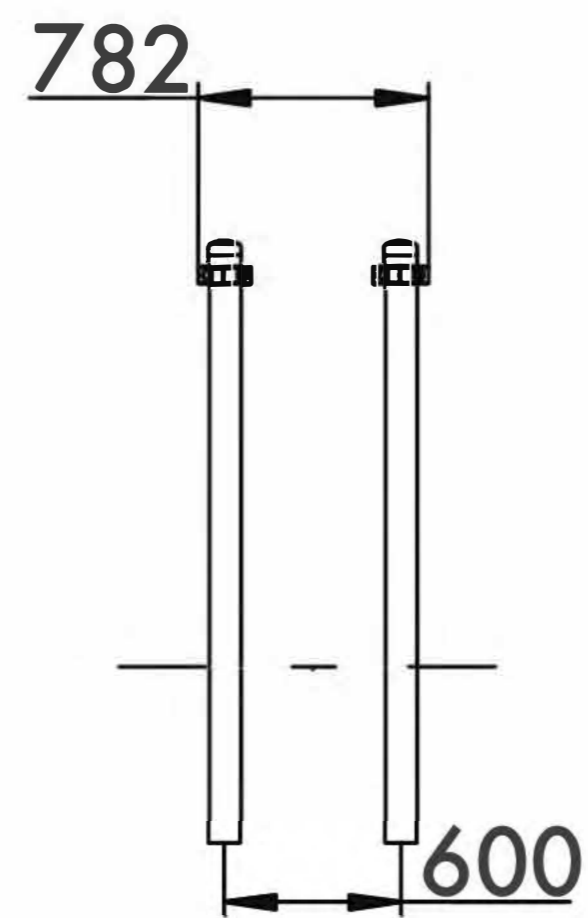

PARALLEL BARS

БРУСЬЯ

TECHNICAL SHEET
ТЕХНИЧЕСКОЕ ОПИСАНИЕ

RWO-004

13+

15m²

1

1355mm

Visit our website for more information
Подробная информация на нашем сайте

PARALLEL BARS

БРУСЬЯ

TECHNICAL SHEET
ТЕХНИЧЕСКОЕ ОПИСАНИЕ

RWO-004

Safety area
Зона безопасности

13+

Age
Возраст

1

Number of users (people)
Количество пользователей

15

Safety area (m²)
Зона безопасности (м²)

4814x3600

Safety area dimension (mm)
Размеры зоны безопасности (мм)

782x1996x2050

Machine dimensions (mm)
Габариты конструкции (мм)