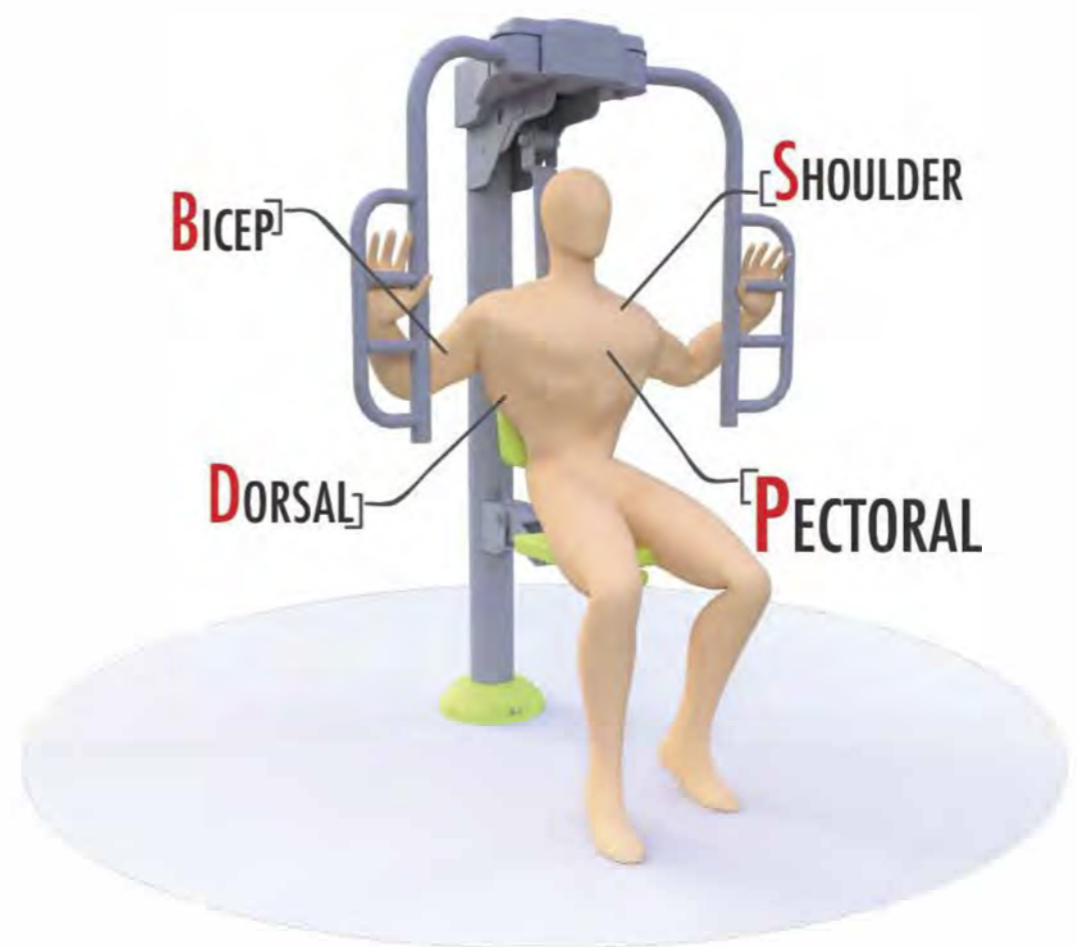

BUTTERFLY

БАТТЕРФЛЯЙ

TECHNICAL SHEET
ТЕХНИЧЕСКОЕ ОПИСАНИЕ

RF-0117

14+

15,6m²

1

613mm

Visit our website for more information
Подробная информация на нашем сайте