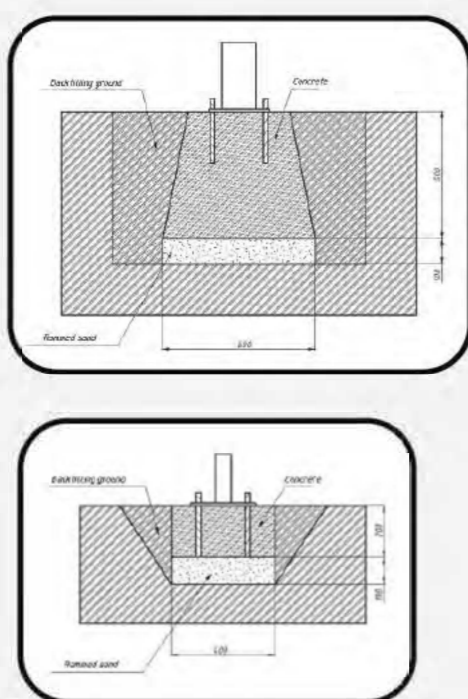

BUTTERFLY

БАТТЕРФЛЯЙ

TECHNICAL SHEET
ТЕХНИЧЕСКОЕ ОПИСАНИЕ

RF-0117

14+

15,6m²

1

613mm

15,6
Safety area (m²)
Зона безопасности (м²)

4273x4113
Safety area dimension (mm)
Размеры зоны безопасности (мм)

1113x1273x1935
Machine dimensions (mm)
Габариты конструкции (мм)

1,5/2
Topsoil installation time(h)/Number
of workers
Время монтажа в грунт(ч)/количество
человек

613
Max height of fall (mm)
Высота падения (мм)

160
Maximum load on the footboard,
seat and backrest (kg)
Максимально допустимая нагрузка
на подножку, сидение или спинку (кг)

Outdoor fitness installation recommendation