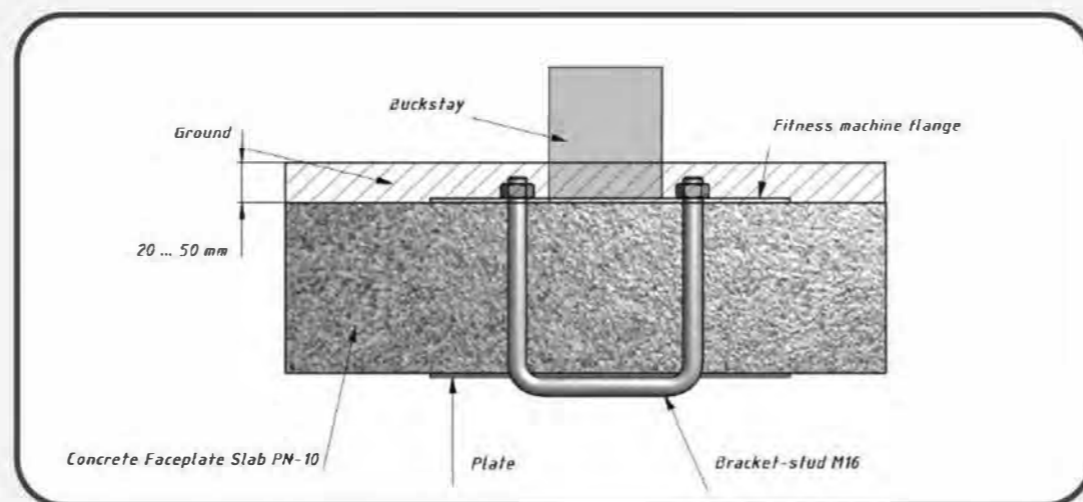

Outdoor fitness installation recommendation

Functional	Функциональные физические					
Adaptive	Адаптивные физические					
Strength building	Силовые					
Social	Коммуникативные и социальные					

Developed abilities/Развиваемые навыки