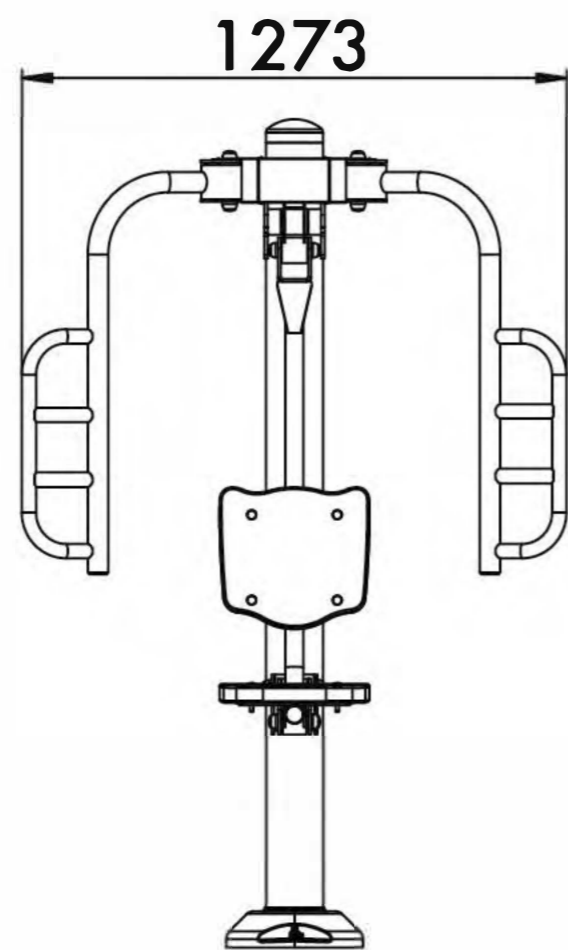

BUTTERFLY

БАТТЕРФЛЯЙ

TECHNICAL SHEET
ТЕХНИЧЕСКОЕ ОПИСАНИЕ

RF-0117

14+

15,6m²

1

613mm