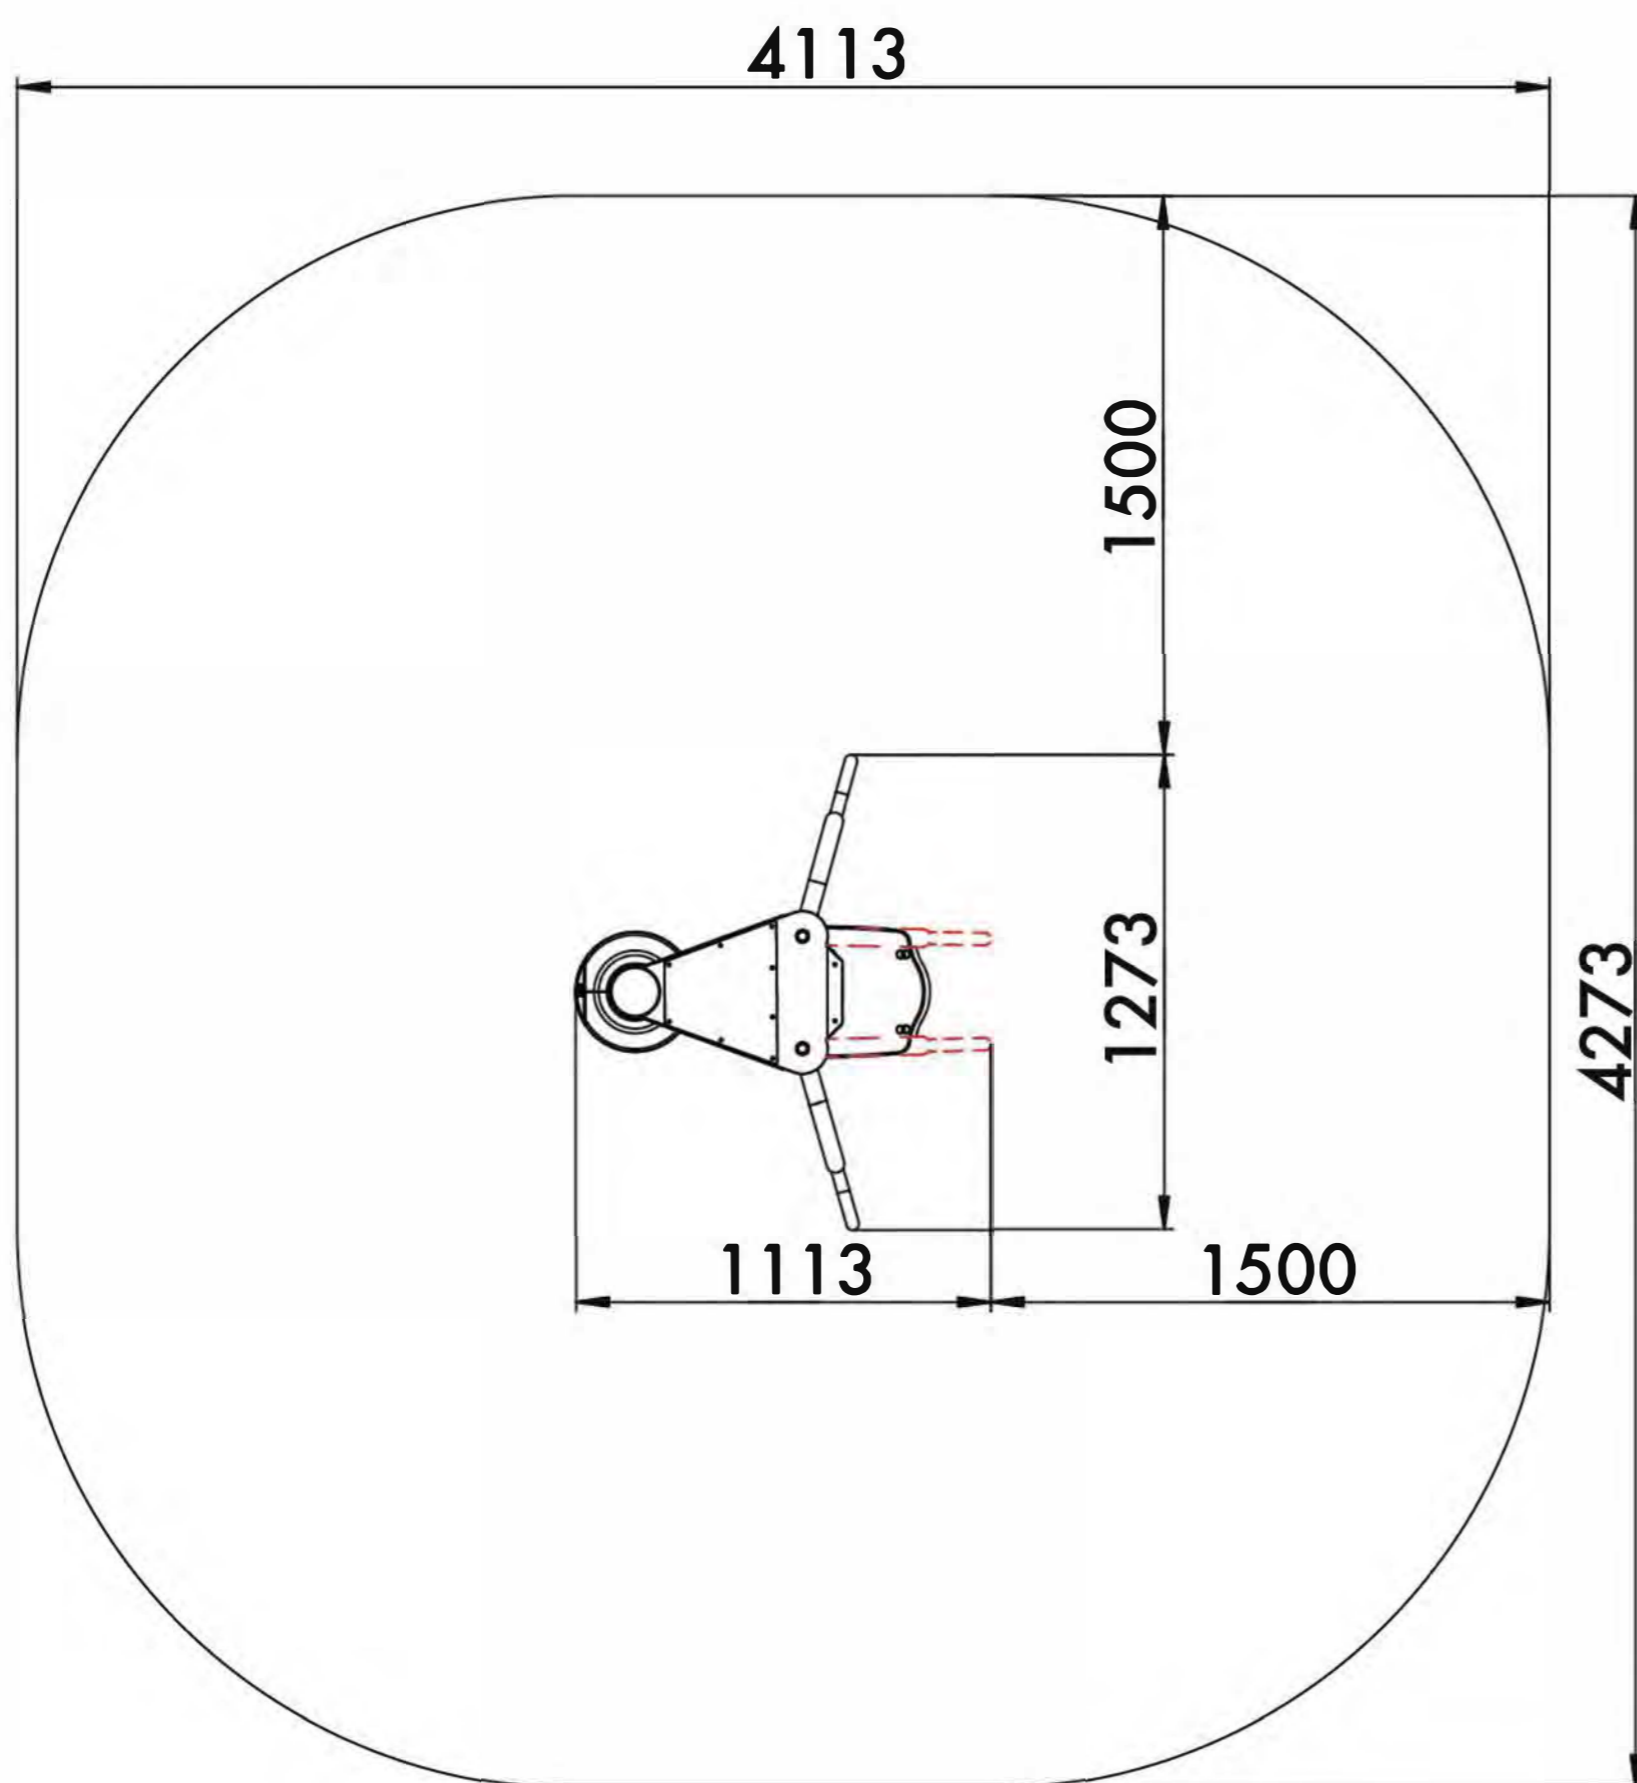

Visit our website for more information
Подробная информация на нашем сайте

BUTTERFLY

БАТТЕРФЛЯЙ

TECHNICAL SHEET
ТЕХНИЧЕСКОЕ ОПИСАНИЕ

RF-0117

Safety area
Зона безопасности

14+
Age
Возраст

1
Number of users (people)
Количество пользователей

15,6
Safety area (m²)
Зона безопасности (м²)

4273x4113
Safety area dimension (mm)
Размеры зоны безопасности (мм)

1113x1273x1935
Machine dimensions (mm)
Габариты конструкции (мм)

1,5/2
Topsoil installation time(h)/Number
of workers
Время монтажа в грунт(ч)/количество
человек