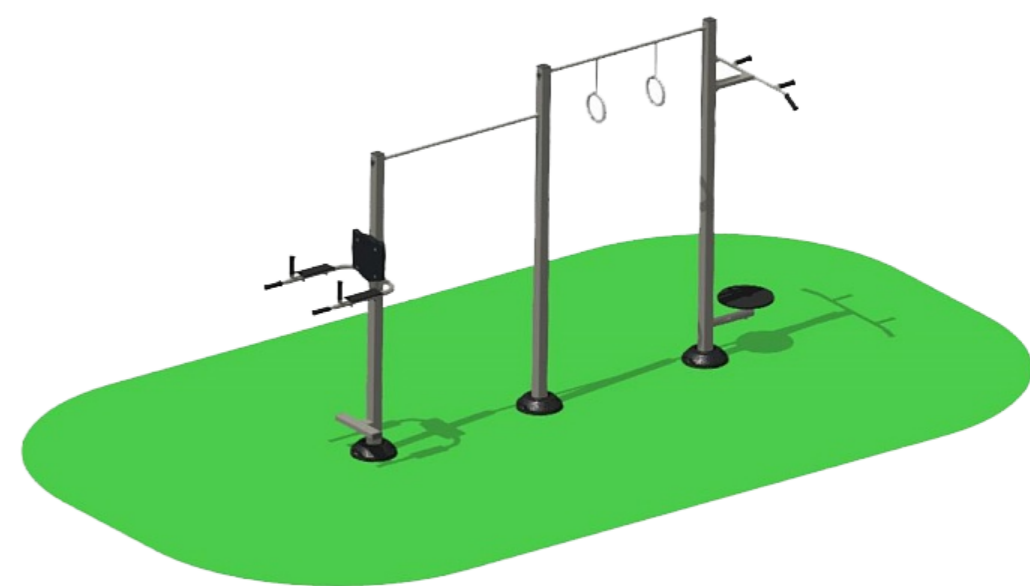

ЛАБИРИНТ ЗИГ-ЗАГ

АРТИКУЛ: RD-1012

Страна происхождения: Россия

Габаритные размеры: 2,4 x 6,0 x 1,0 м

Вес: 218 кг

Монтаж: Монтаж изделия осуществляется на грунт или бетонное покрытие

СПОРТИВНЫЙ КОМПЛЕКС

АРТИКУЛ: RWO-2031

Страна происхождения: Россия

Габаритные размеры: 1028x4067x2506 mm Возрастная категория: 14+

Количество пользователей: 4

Зона безопасности: 7067x4027 mm

Высота падения: 2467 mm

Время монтажа: 3ч.

Максимальная нагрузка: 400kg