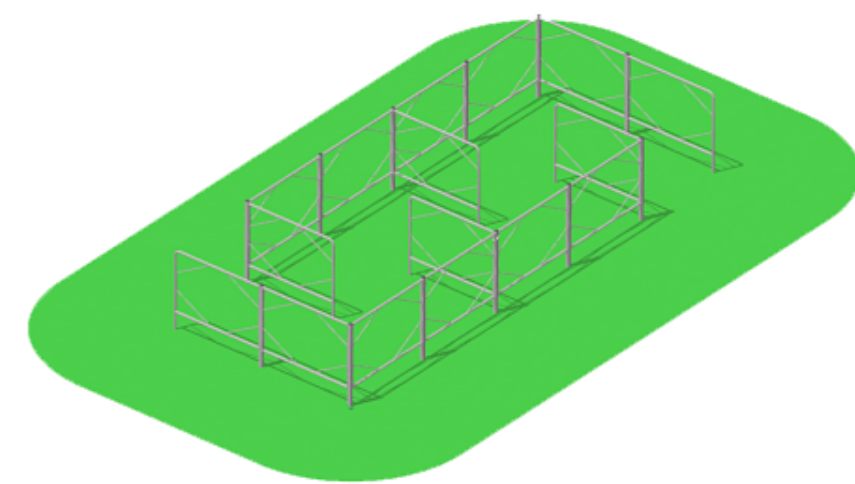

ЛАБИРИНТ ЗИГ-ЗАГ

АРТИКУЛ: RD-1012

Страна происхождения: Россия

Габаритные размеры: 2,4 x 6,0 x 1,0 м

Вес: 218 кг

Монтаж: Монтаж изделия осуществляется на грунт или бетонное покрытие

СПОРТИВНЫЙ КОМПЛЕКС

АРТИКУЛ: RWO-2031

Страна происхождения: Россия

Габаритные размеры: 1028x4067x2506 mm Возрастная категория: 14+

Количество пользователей: 4

Зона безопасности: 7067x4027 mm

Высота падения: 2467 mm

Время монтажа: 3ч.

Максимальная нагрузка: 400kg