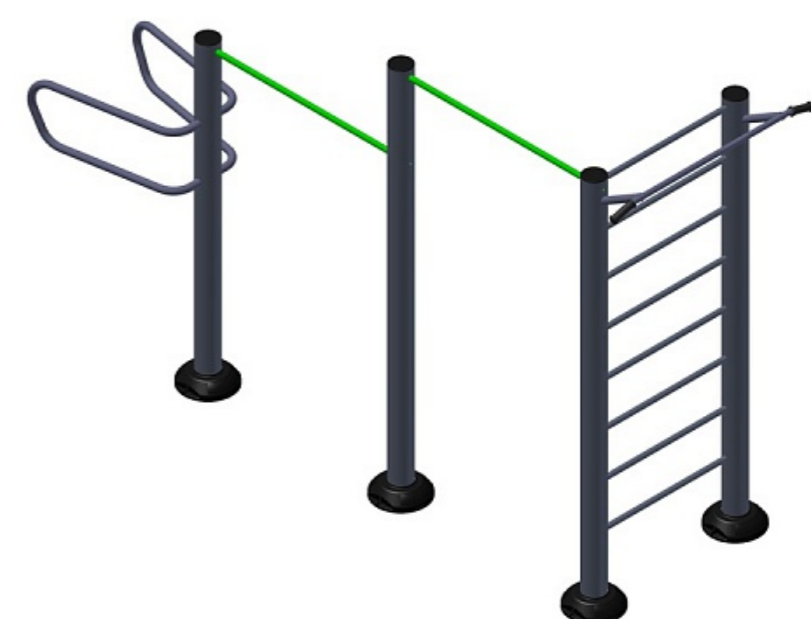

Архангельск (8182)63-90-72
Астана (7172)727-132
Астрахань (8512)99-46-04
Барнаул (3852)73-04-60
Белгород (4722)40-23-64
Брянск (4832)59-03-52
Владивосток (423)249-28-31
Волгоград (844)278-03-48
Вологда (8172)26-41-59
Воронеж (473)204-51-73
Екатеринбург (343)384-55-89
Иваново (4932)77-34-06

Ижевск (3412)26-03-58
Иркутск (395)279-98-46
Казань (843)206-01-48
Калининград (4012)72-03-81
Калуга (4842)92-23-67
Кемерово (3842)65-04-62
Киров (8332)68-02-04
Краснодар (861)203-40-90
Красноярск (391)204-63-61
Курск (4712)77-13-04
Липецк (4742)52-20-81
Киргизия (996)312-96-26-47

Магнитогорск (3519)55-03-13
Москва (495)268-04-70
Мурманск (8152)59-64-93
Набережные Челны (8552)20-53-41
Нижний Новгород (831)429-08-12
Новокузнецк (3843)20-46-81
Новосибирск (383)227-86-73
Омск (3812)21-46-40
Орел (4862)44-53-42
Оренбург (3532)37-68-04
Пенза (8412)22-31-16
Казахстан (772)734-952-31

Пермь (342)205-81-47
Ростов-на-Дону (863)308-18-15
Рязань (4912)46-61-64
Самара (846)206-03-16
Санкт-Петербург (812)309-46-40
Саратов (845)249-38-78
Севастополь (8692)22-31-93
Симферополь (3652)67-13-56
Смоленск (4812)29-41-54
Сочи (862)225-72-31
Ставрополь (8652)20-65-13
Таджикистан (992)427-82-92-69

Сургут (3462)77-98-35
Тверь (4822)63-31-35
Томск (3822)98-41-53
Тула (4872)74-02-29
Тюмень (3452)66-21-18
Ульяновск (8422)24-23-59
Уфа (347)229-48-12
Хабаровск (4212)92-98-04
Челябинск (351)202-03-61
Череповец (8202)49-02-64
Ярославль (4852)69-52-93