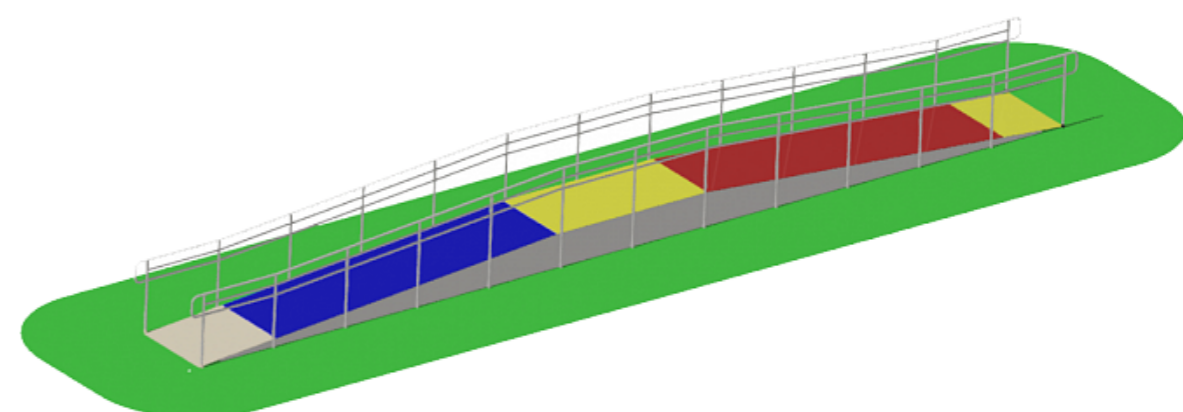

СПОРТИВНЫЙ КОМПЛЕКС

АРТИКУЛ: RWO-2032

Страна происхождения: Россия

Габаритные размеры: 638x4367x2556 mm

Возрастная категория: 14+

Количество пользователей: 4

Зона безопасности: 7367x3643 mm

Высота падения: 2500 mm

Время монтажа: 3ч.

Максимальная нагрузка: 400kg

ПОЛОСА ПРЕПЯТСТВИЙ

АРТИКУЛ: RD-1013

Страна происхождения: Россия

Габаритные размеры: 1,35 x 14,4 x 1,5 м

Вес: 950 кг

Монтаж: Монтаж изделия осуществляется на грунт или бетонное покрытие.