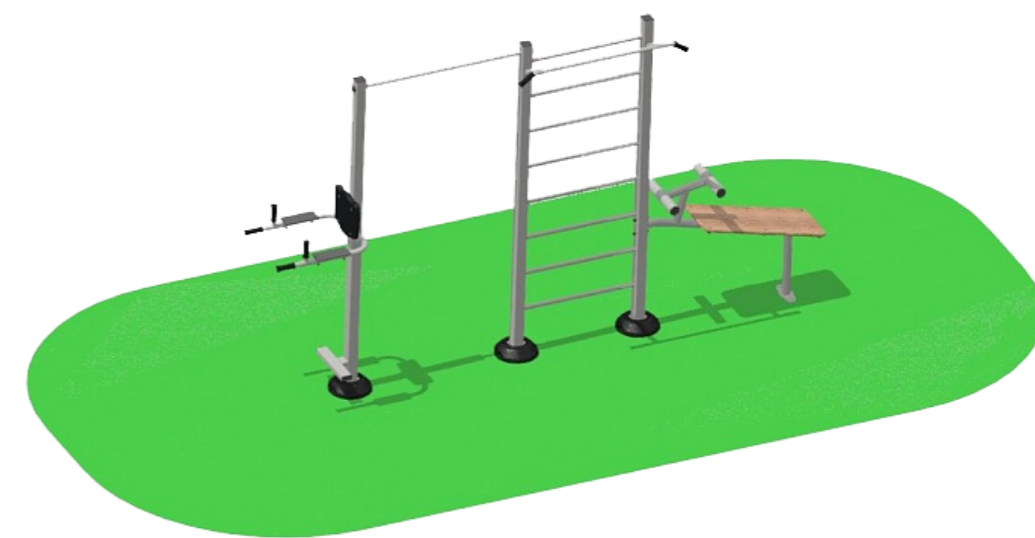

СПОРТИВНЫЙ КОМПЛЕКС

АРТИКУЛ: RWO-2032

Страна происхождения: Россия

Габаритные размеры: 638x4367x2556 mm

Возрастная категория: 14+

Количество пользователей: 4

Зона безопасности: 7367x3643 mm

Высота падения: 2500 mm

Время монтажа: 3ч.

Максимальная нагрузка: 400kg

ПОЛОСА ПРЕПЯТСТВИЙ

АРТИКУЛ: RD-1013

Страна происхождения: Россия

Габаритные размеры: 1,35 x 14,4 x 1,5 м

Вес: 950 кг

Монтаж: Монтаж изделия осуществляется на грунт или бетонное покрытие.