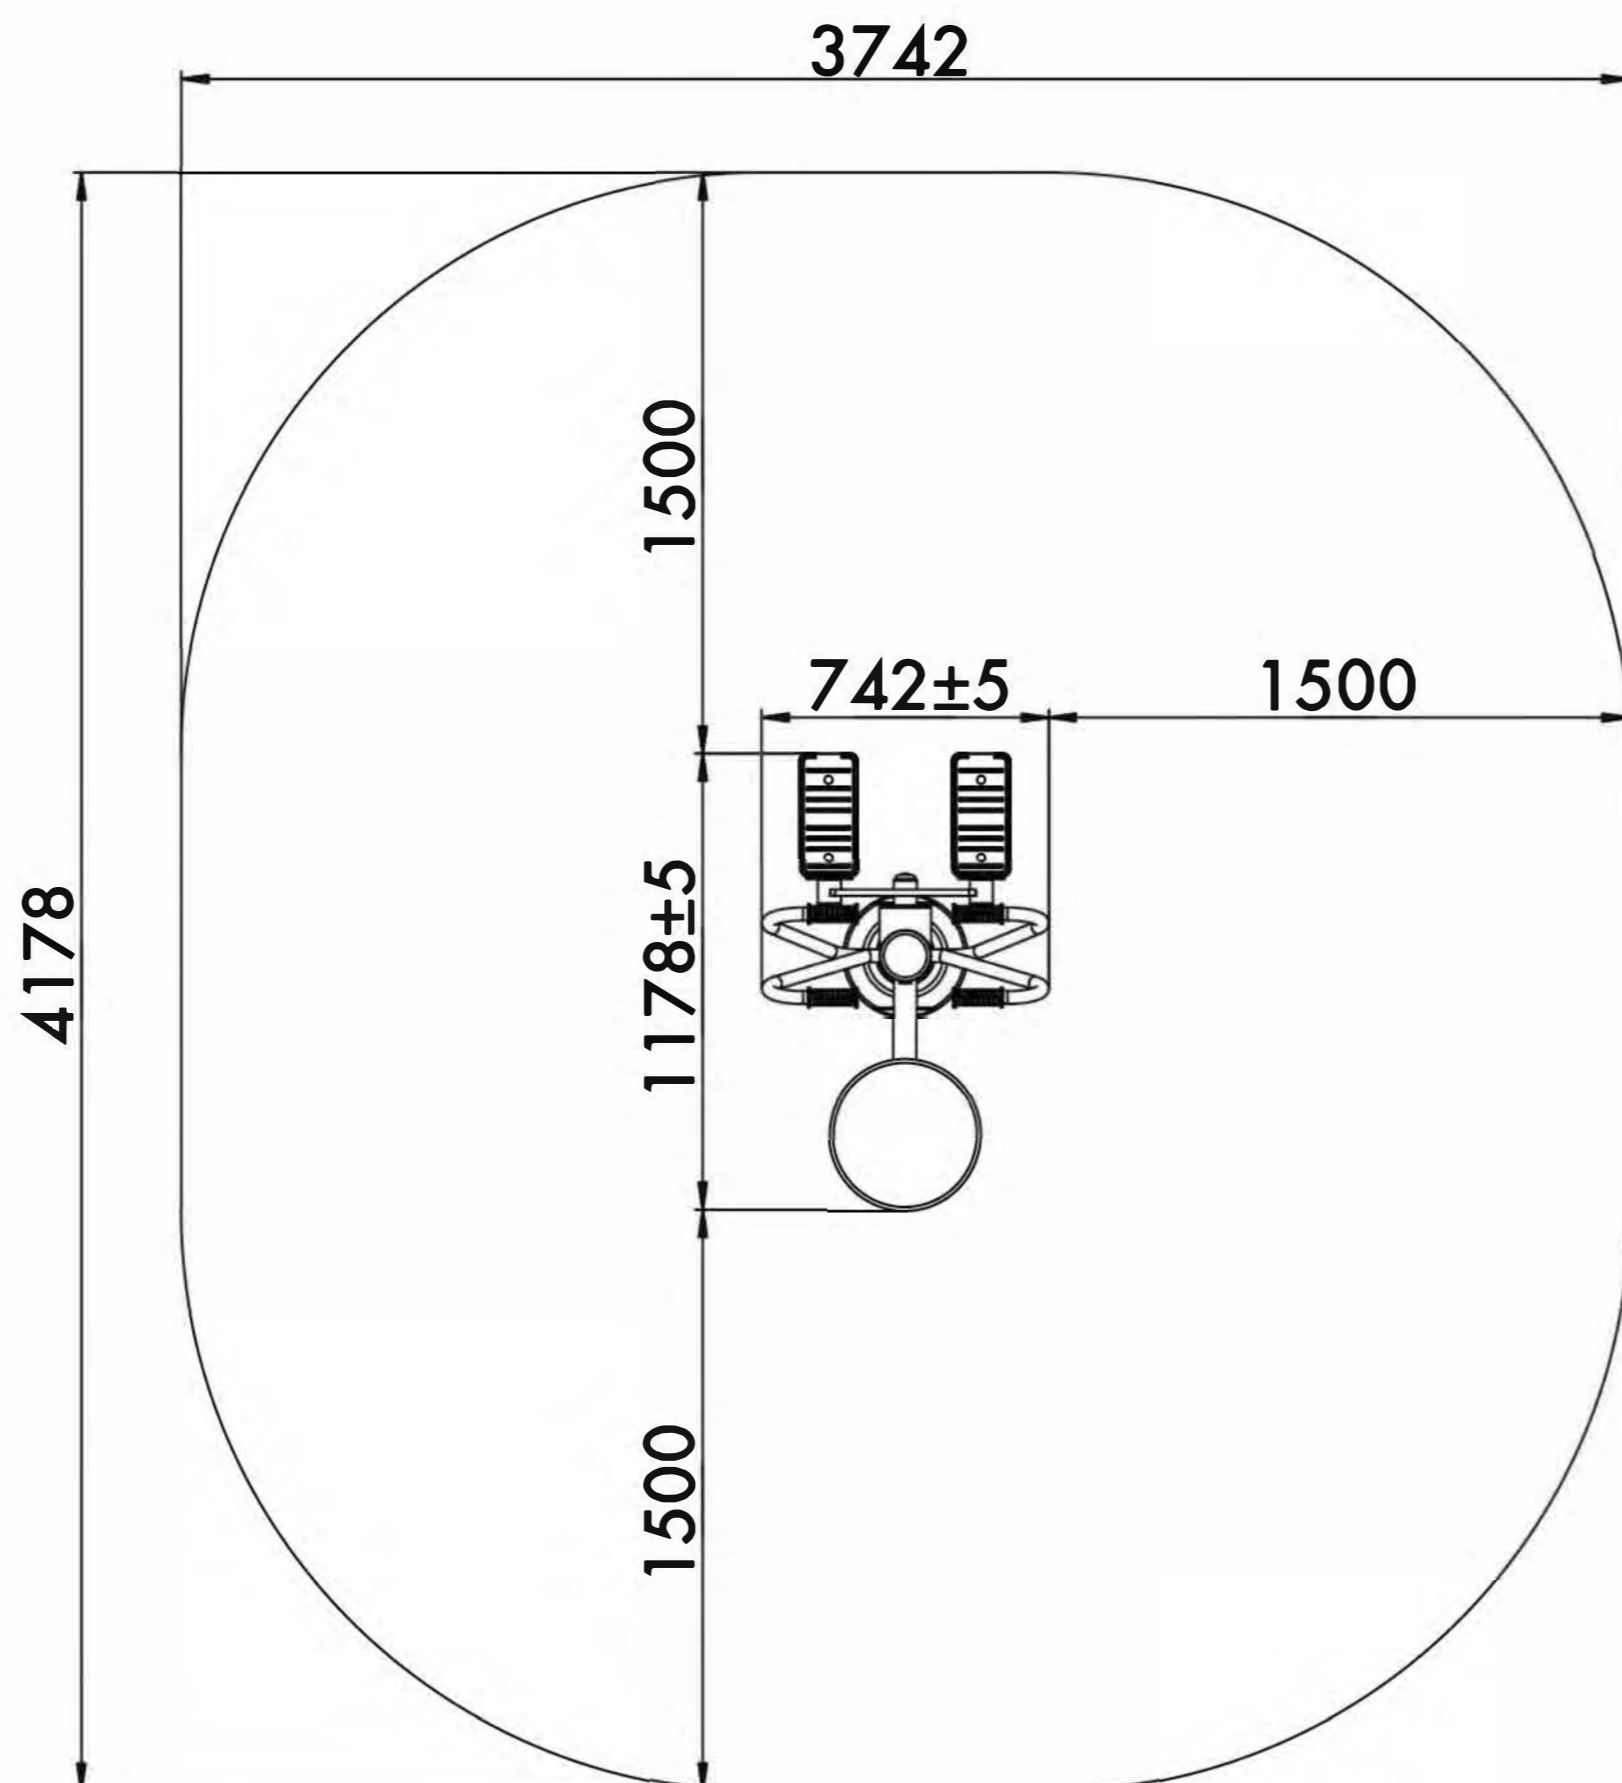

# DISK AND STEP

ДИСК+СТЕП

TECHNICAL SHEET  
ТЕХНИЧЕСКОЕ ОПИСАНИЕ

RF-0236

14+

13,7m<sup>2</sup>

2

395mm

# DISK AND STEP

ДИСК+СТЕП

TECHNICAL SHEET  
ТЕХНИЧЕСКОЕ ОПИСАНИЕ

RF-0236

Safety area  
Зона безопасности

14+  
Age  
Возраст

2  
Number of users (people)  
Количество пользователей

13,7  
Safety area (m<sup>2</sup>)  
Зона безопасности (м<sup>2</sup>)

3742x4178  
Safety area dimension (mm)  
Размеры зоны безопасности (мм)

742x1178x1694  
Machine dimensions (mm)  
Габариты конструкции (мм)

1,5/2  
Topsoil installation time(h)/Number  
of workers  
Время монтажа в грунт(ч)/количество  
человек