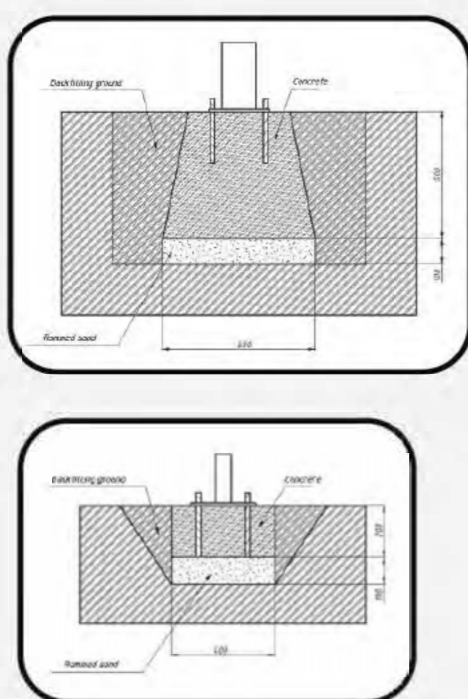

Outdoor fitness installation recommendation

Functional	Функциональные физические					
Adaptive	Адаптивные физические					
Strength building	Силовые					
Social	Коммуникативные и социальные					

Developed abilities/Развиваемые навыки