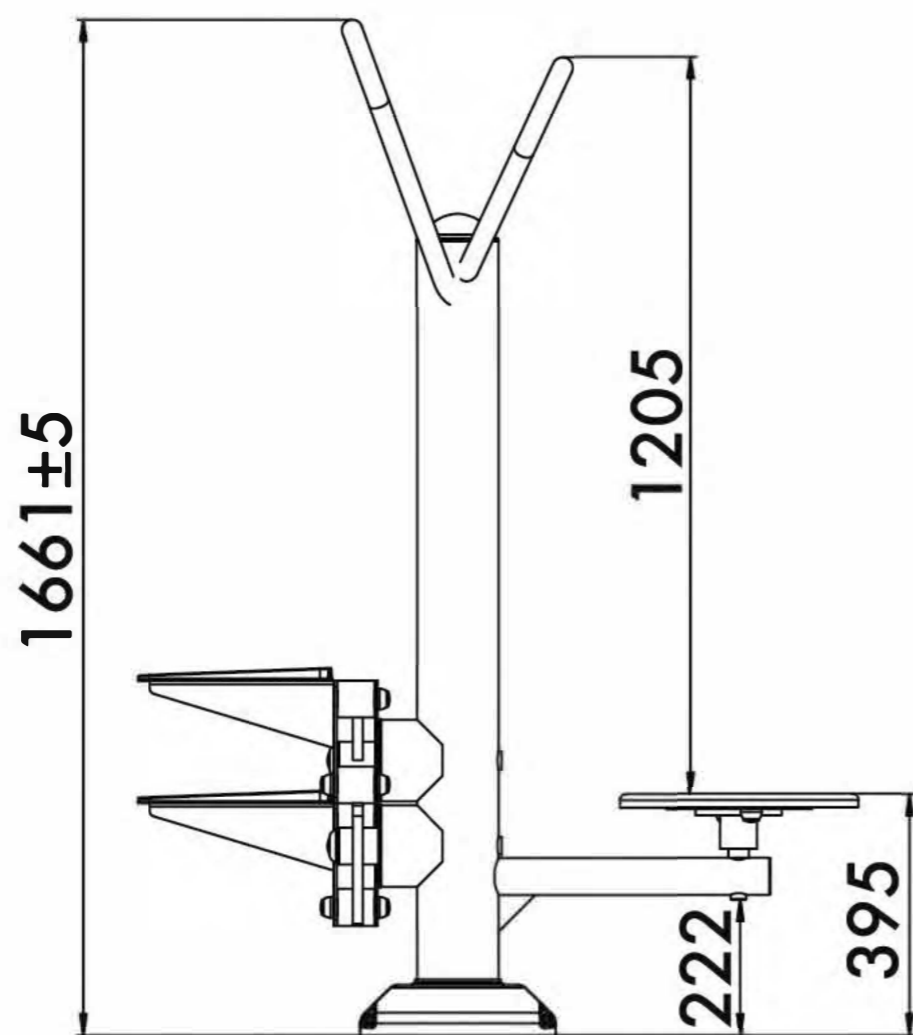

# DISK AND STEP

ДИСК+СТЕП

TECHNICAL SHEET  
ТЕХНИЧЕСКОЕ ОПИСАНИЕ

RF-0236

14+

13,7m<sup>2</sup>

2

395mm