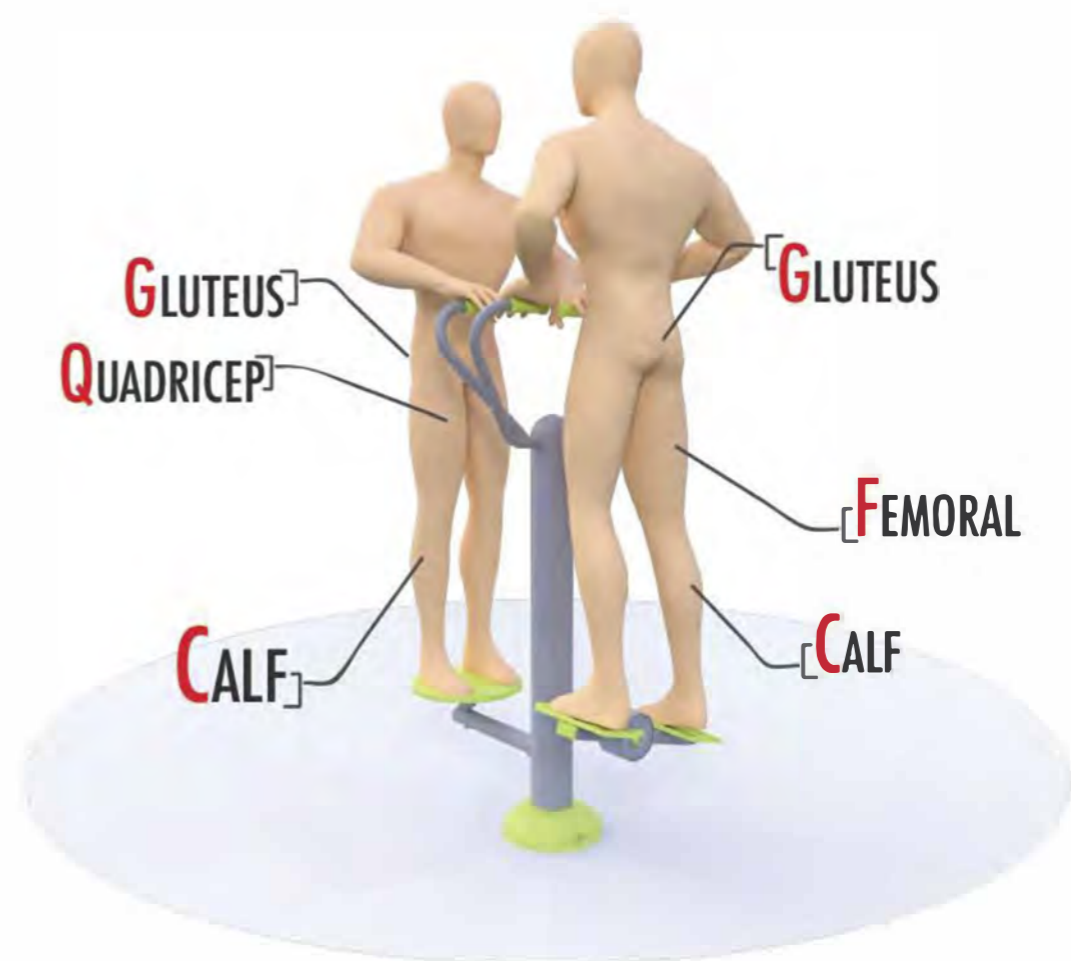

# DISK AND STEP

ДИСК+СТЕП

TECHNICAL SHEET  
ТЕХНИЧЕСКОЕ ОПИСАНИЕ

RF-0236

14+

13,7m<sup>2</sup>

2

395mm