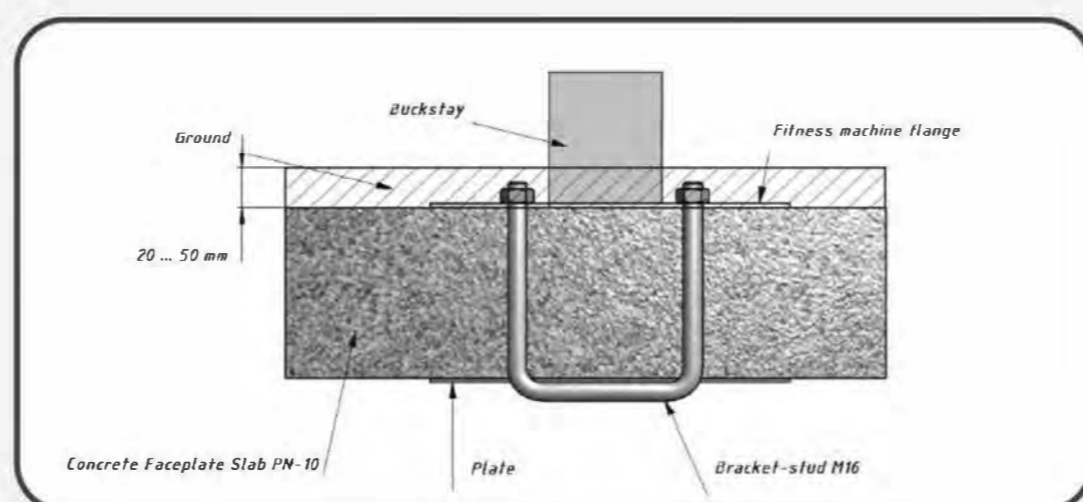

Outdoor fitness installation recommendation

Functional	Функциональные физические					
Adaptive	Адаптивные физические					
Strength building	Силовые					
Social	Коммуникативные и социальные					

Developed abilities/Развиваемые навыки