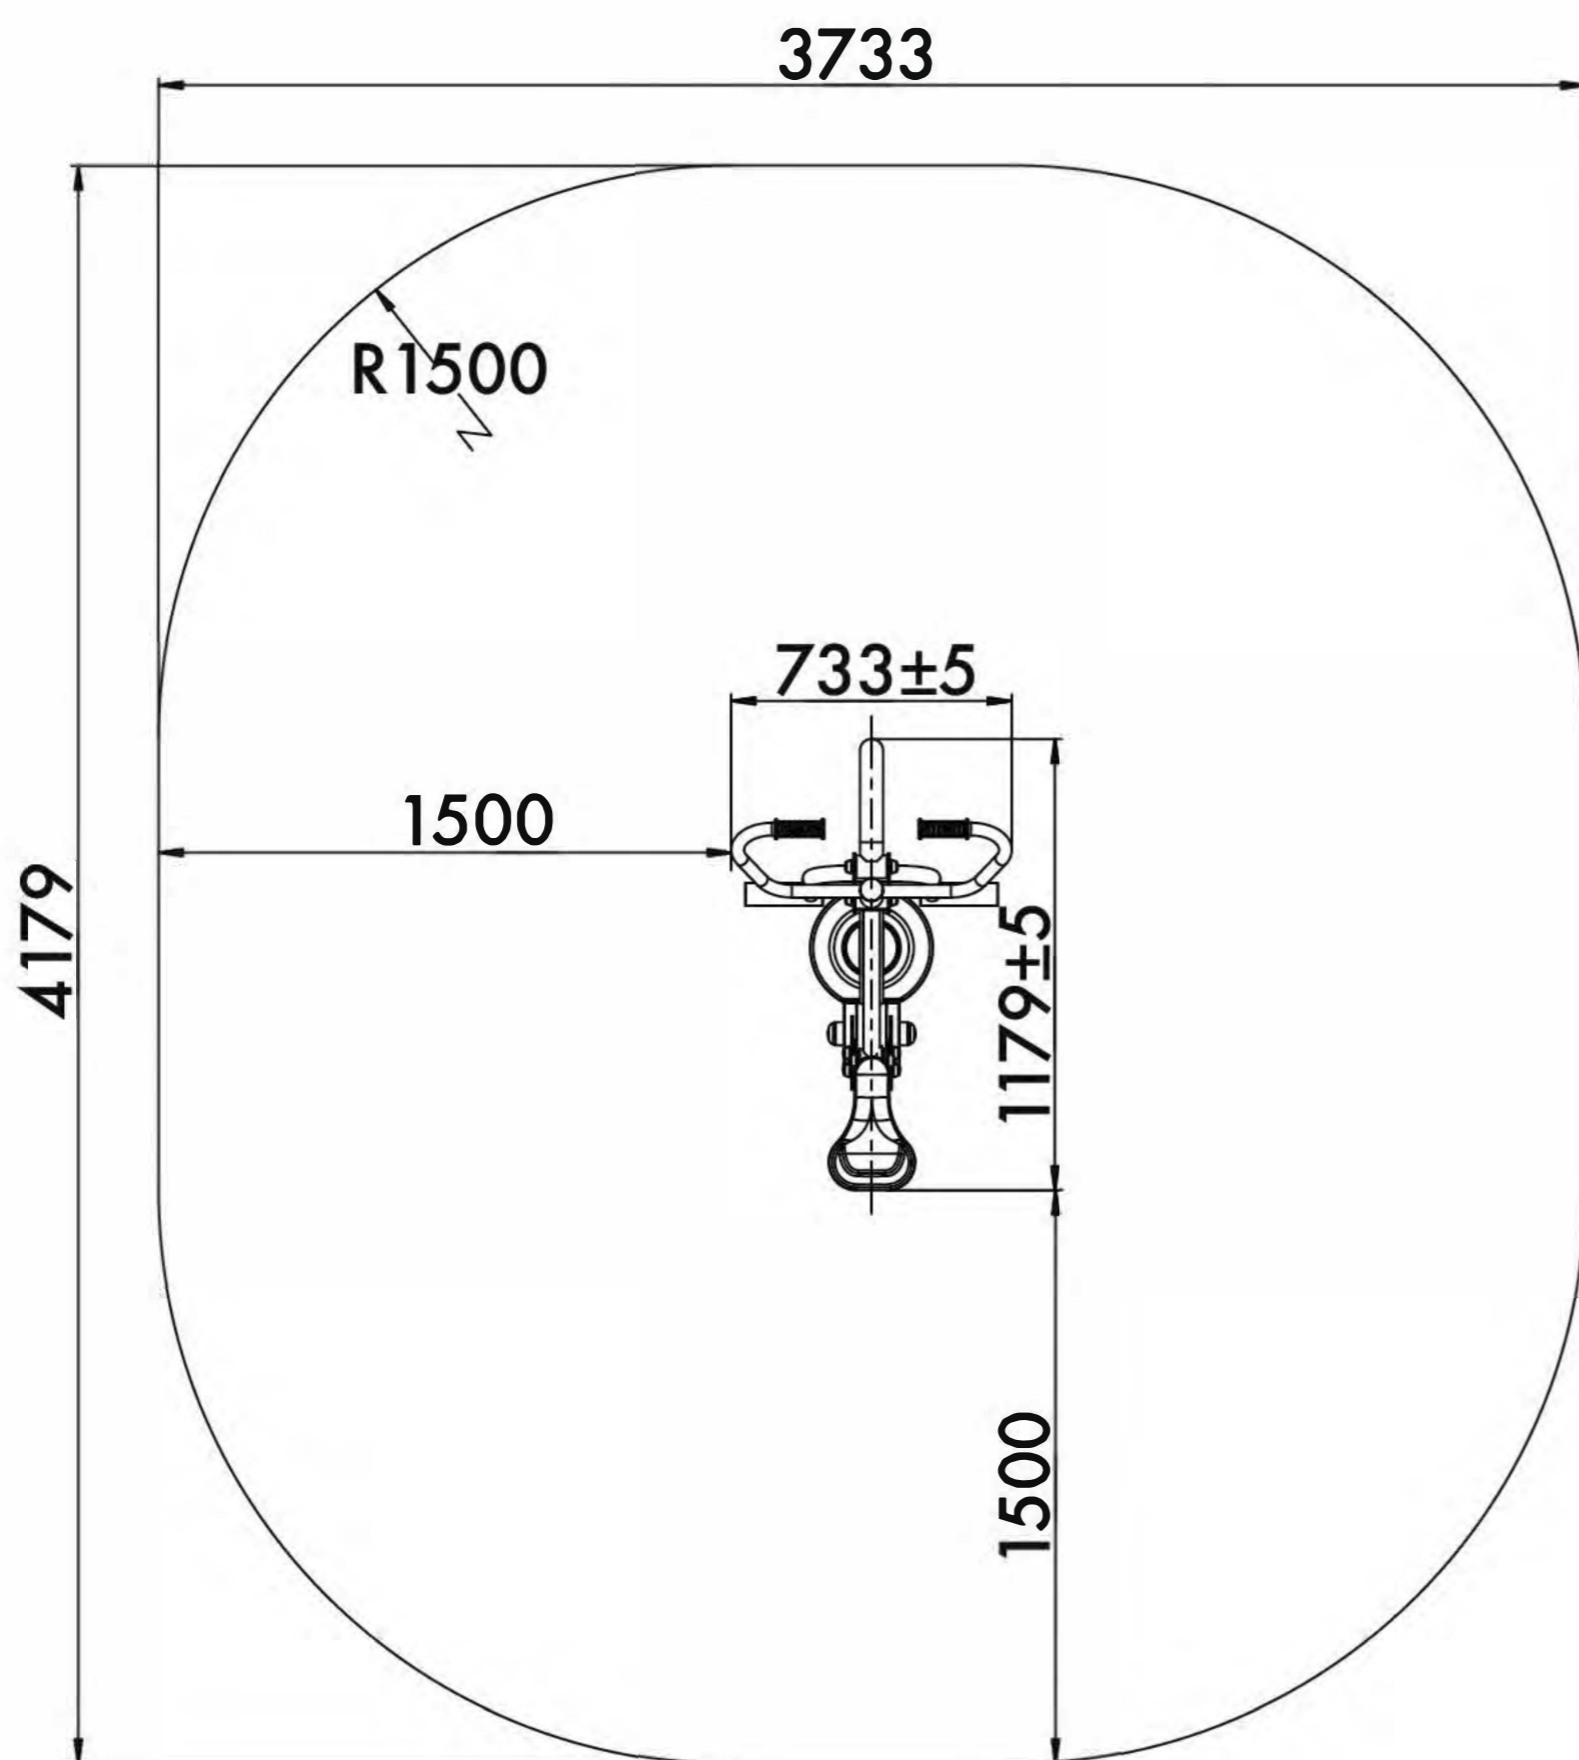

Visit our website for more information
Подробная информация на нашем сайте

RIDER

НАЕЗДНИК

TECHNICAL SHEET
ТЕХНИЧЕСКОЕ ОПИСАНИЕ

RF-0106

Safety area
Зона безопасности

14+

Age
Возраст

1

Number of users (people)
Количество пользователей

13,7

Safety area (m²)
Зона безопасности (м²)

3733x4179

Safety area dimension (mm)
Размеры зоны безопасности (мм)

733x1179x1253

Machine dimensions (mm)
Габариты конструкции (мм)