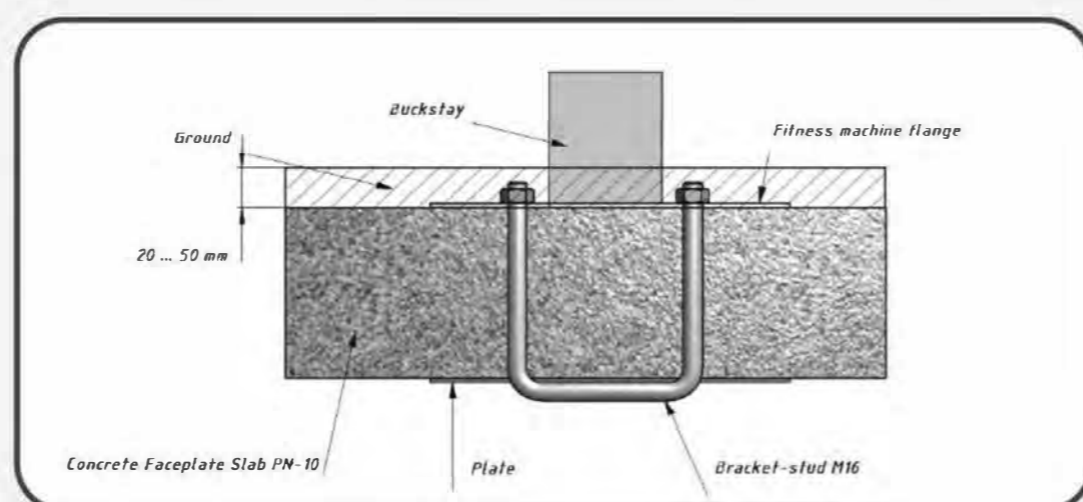

Outdoor fitness installation recommendation

Functional Функциональные физические

Adaptive Адаптивные физические

Strength building Силовые

Social Коммуникативные и социальные

Functional	Функциональные физические	■	■	■	■	■
Adaptive	Адаптивные физические	■	■	■	■	■
Strength building	Силовые	■	■	■	■	■
Social	Коммуникативные и социальные	■	■	■	■	■

Developed abilities/Развиваемые навыки