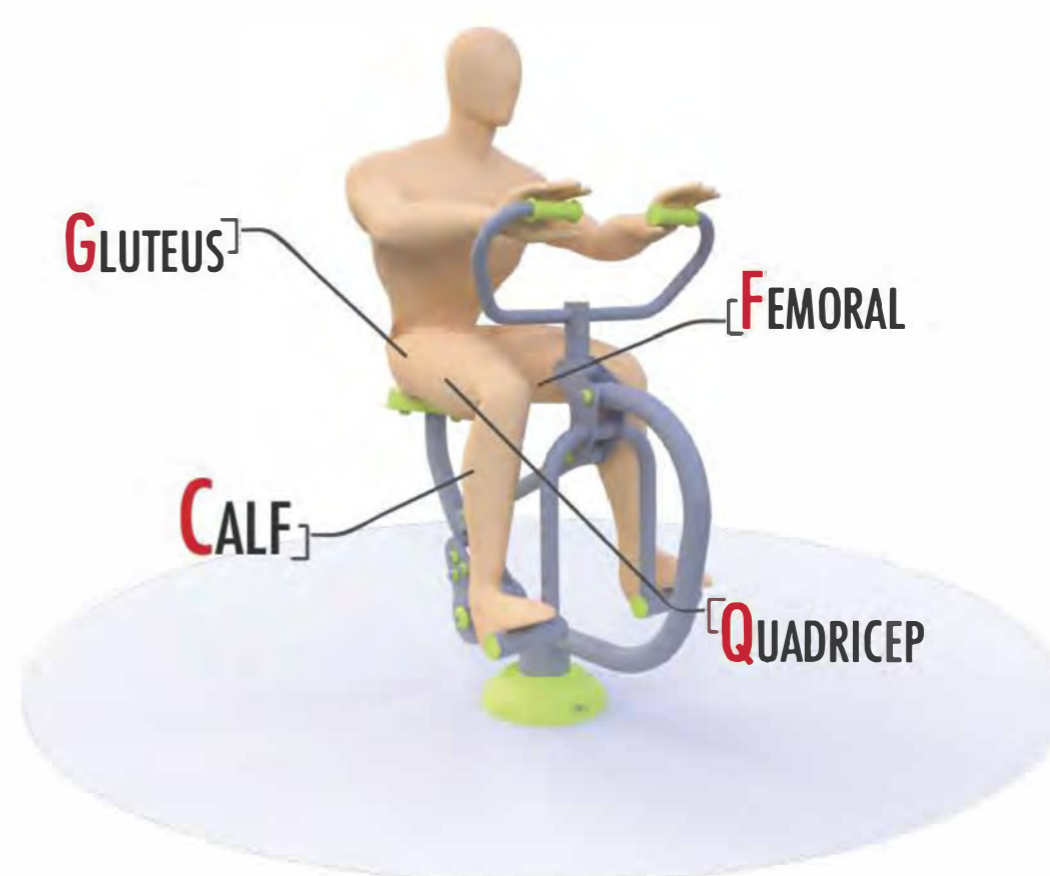

RIDER

НАЕЗДНИК

TECHNICAL SHEET
ТЕХНИЧЕСКОЕ ОПИСАНИЕ

RF-0106

14+

13,7m²

1

762mm

Visit our website for more information
Подробная информация на нашем сайте