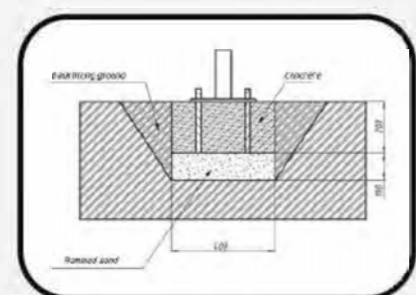

Outdoor fitness installation recommendation

Functional Функциональные физические

Adaptive Адаптивные физические

Strength building Силовые

Social Коммуникативные и социальные

Functional	Функциональные физические	■	■	■	■	■
Adaptive	Адаптивные физические	■	■	■	■	■
Strength building	Силовые	■	■	■	■	■
Social	Коммуникативные и социальные	■	■	■	■	■

Developed abilities/Развиваемые навыки