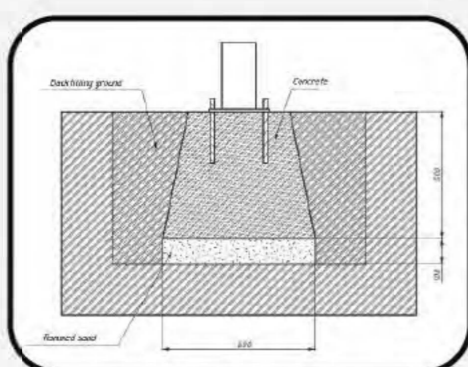

Outdoor fitness installation recommendation

Functional Функциональные физические

Adaptive Адаптивные физические

Strength building Силовые

Social Коммуникативные и социальные

Functional	Функциональные физические	■	■	■	■	■
Adaptive	Адаптивные физические	■	■	■	■	■
Strength building	Силовые	■	■	■	■	■
Social	Коммуникативные и социальные	■	■	■	■	■

Developed abilities/Развиваемые навыки