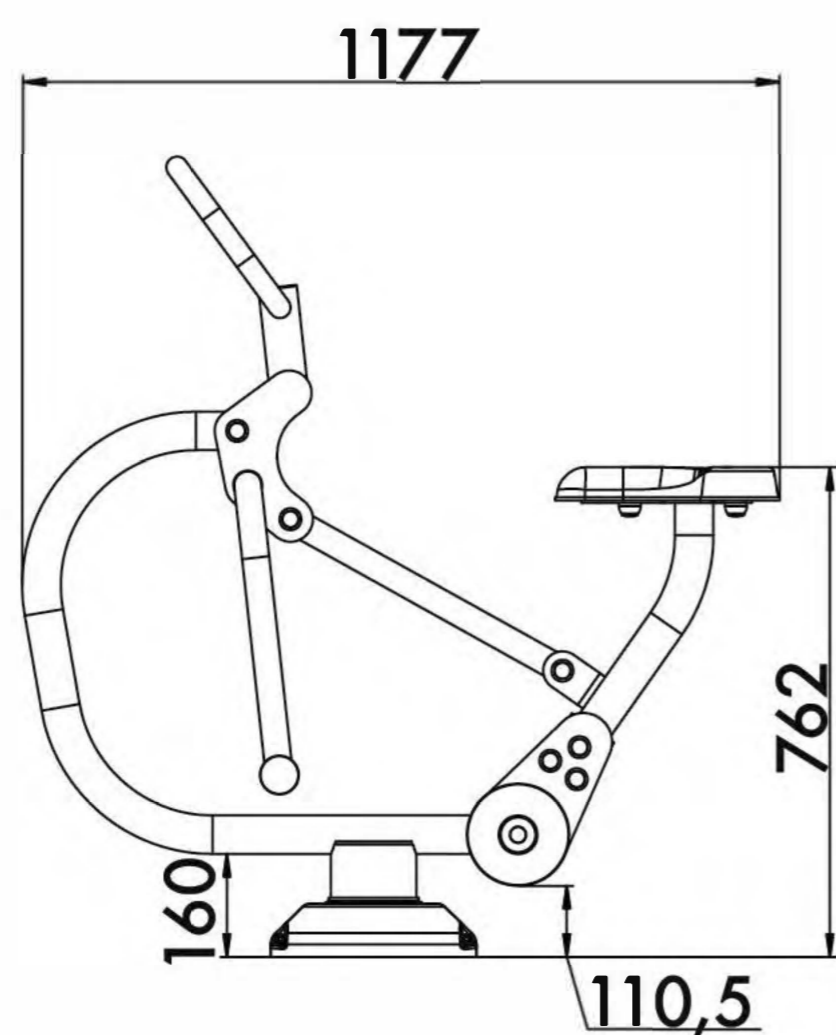

RIDER

НАЕЗДНИК

TECHNICAL SHEET
ТЕХНИЧЕСКОЕ ОПИСАНИЕ

RF-0106

14+

13,7m²

1

762mm

1

Number of users (people)
Количество пользователей

13,7

Safety area (m²)
Зона безопасности (м²)

3733x4179

Safety area dimension (mm)
Размеры зоны безопасности (мм)

733x1179x1253

Machine dimensions (mm)
Габариты конструкции (мм)