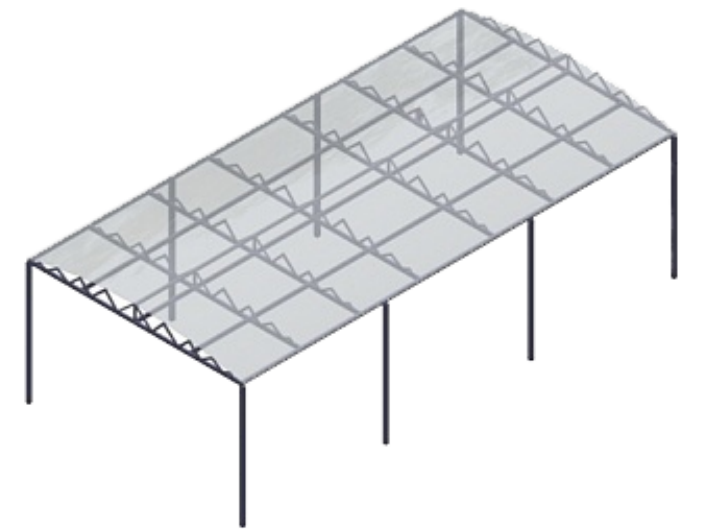

# НАВЕС РАЗБОРНЫЙ

АРТИКУЛ: RA-NR-5761

Страна происхождения: Россия

Габаритные размеры: 6150 x 5750 мм

Материалы: Поликарбонат

# НАВЕС РАЗБОРНЫЙ

АРТИКУЛ: RA-NR-3510

Страна происхождения: Россия

Габаритные размеры: 3500 x 10000 мм

Материалы: Поликарбонат