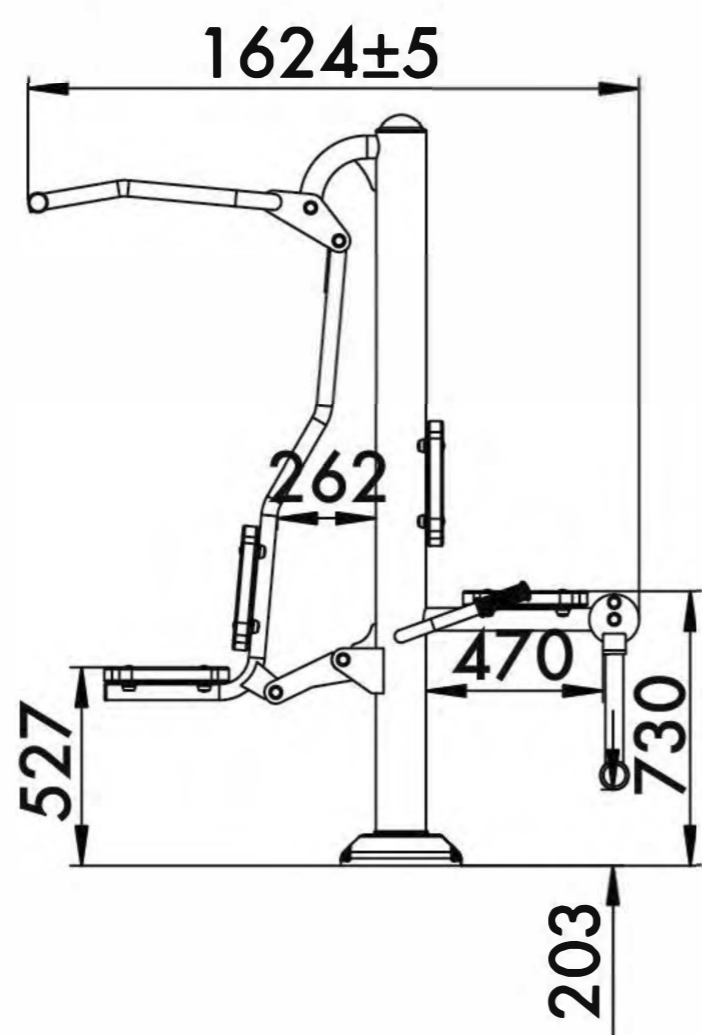

CHEST BENTAND FLEX

ПОДТЯГИВАНИЕ+ФЛЕКС

TECHNICAL SHEET
ТЕХНИЧЕСКОЕ ОПИСАНИЕ

RF-0203

14+

18,4m²

2

730mm

2
Number of users (people)
Количество пользователей

18,4
Safety area (m²)
Зона безопасности (м²)

4067x4993
Safety area dimension (mm)
Размеры зоны безопасности (мм)

1624x1067x1995
Machine dimensions (mm)
Габариты конструкции (мм)