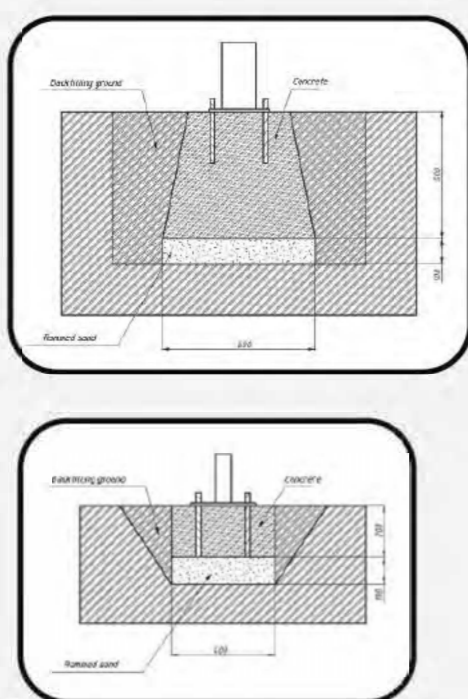

Outdoor fitness installation recommendation

Functional	Функциональные физические					
Adaptive	Адаптивные физические					
Strength building	Силовые					
Social	Коммуникативные и социальные					

Developed abilities/Развиваемые навыки