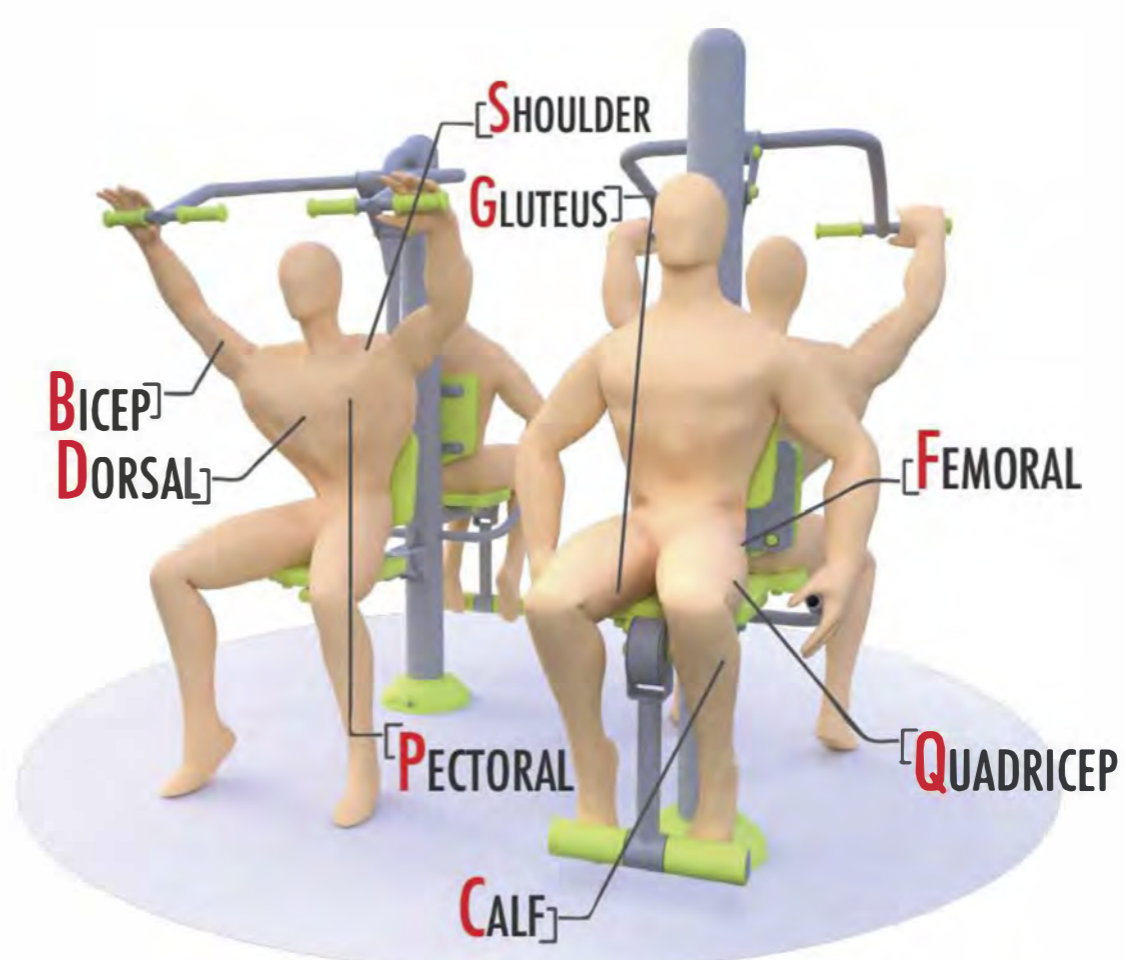

CHEST BENTAND FLEX

ПОДТЯГИВАНИЕ+ФЛЕКС

TECHNICAL SHEET
ТЕХНИЧЕСКОЕ ОПИСАНИЕ

RF-0203

14+

18,4m²

2

730mm

Visit our website for more information
Подробная информация на нашем сайте