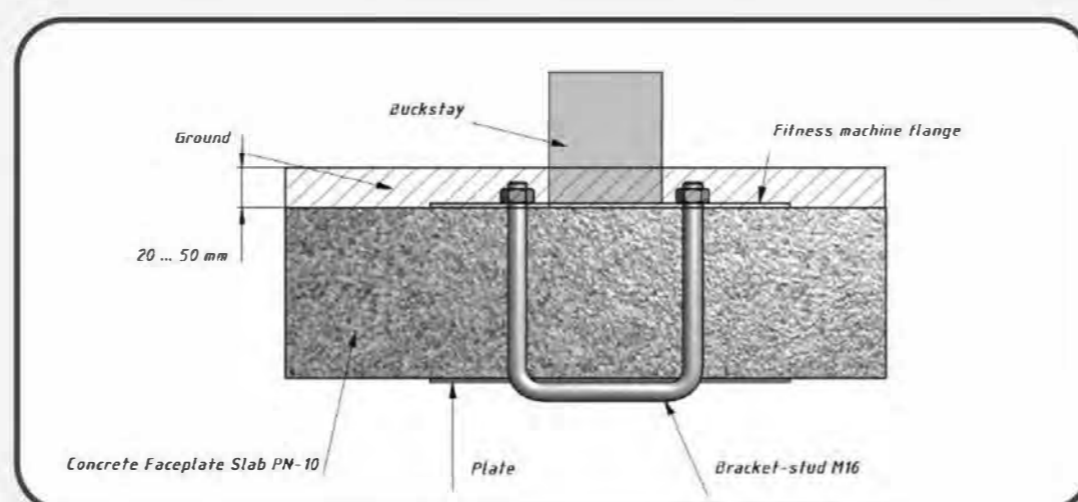

Outdoor fitness installation recommendation

Functional	Функциональные физические					
Adaptive	Адаптивные физические					
Strength building	Силовые					
Social	Коммуникативные и социальные					

Developed abilities/Развиваемые навыки