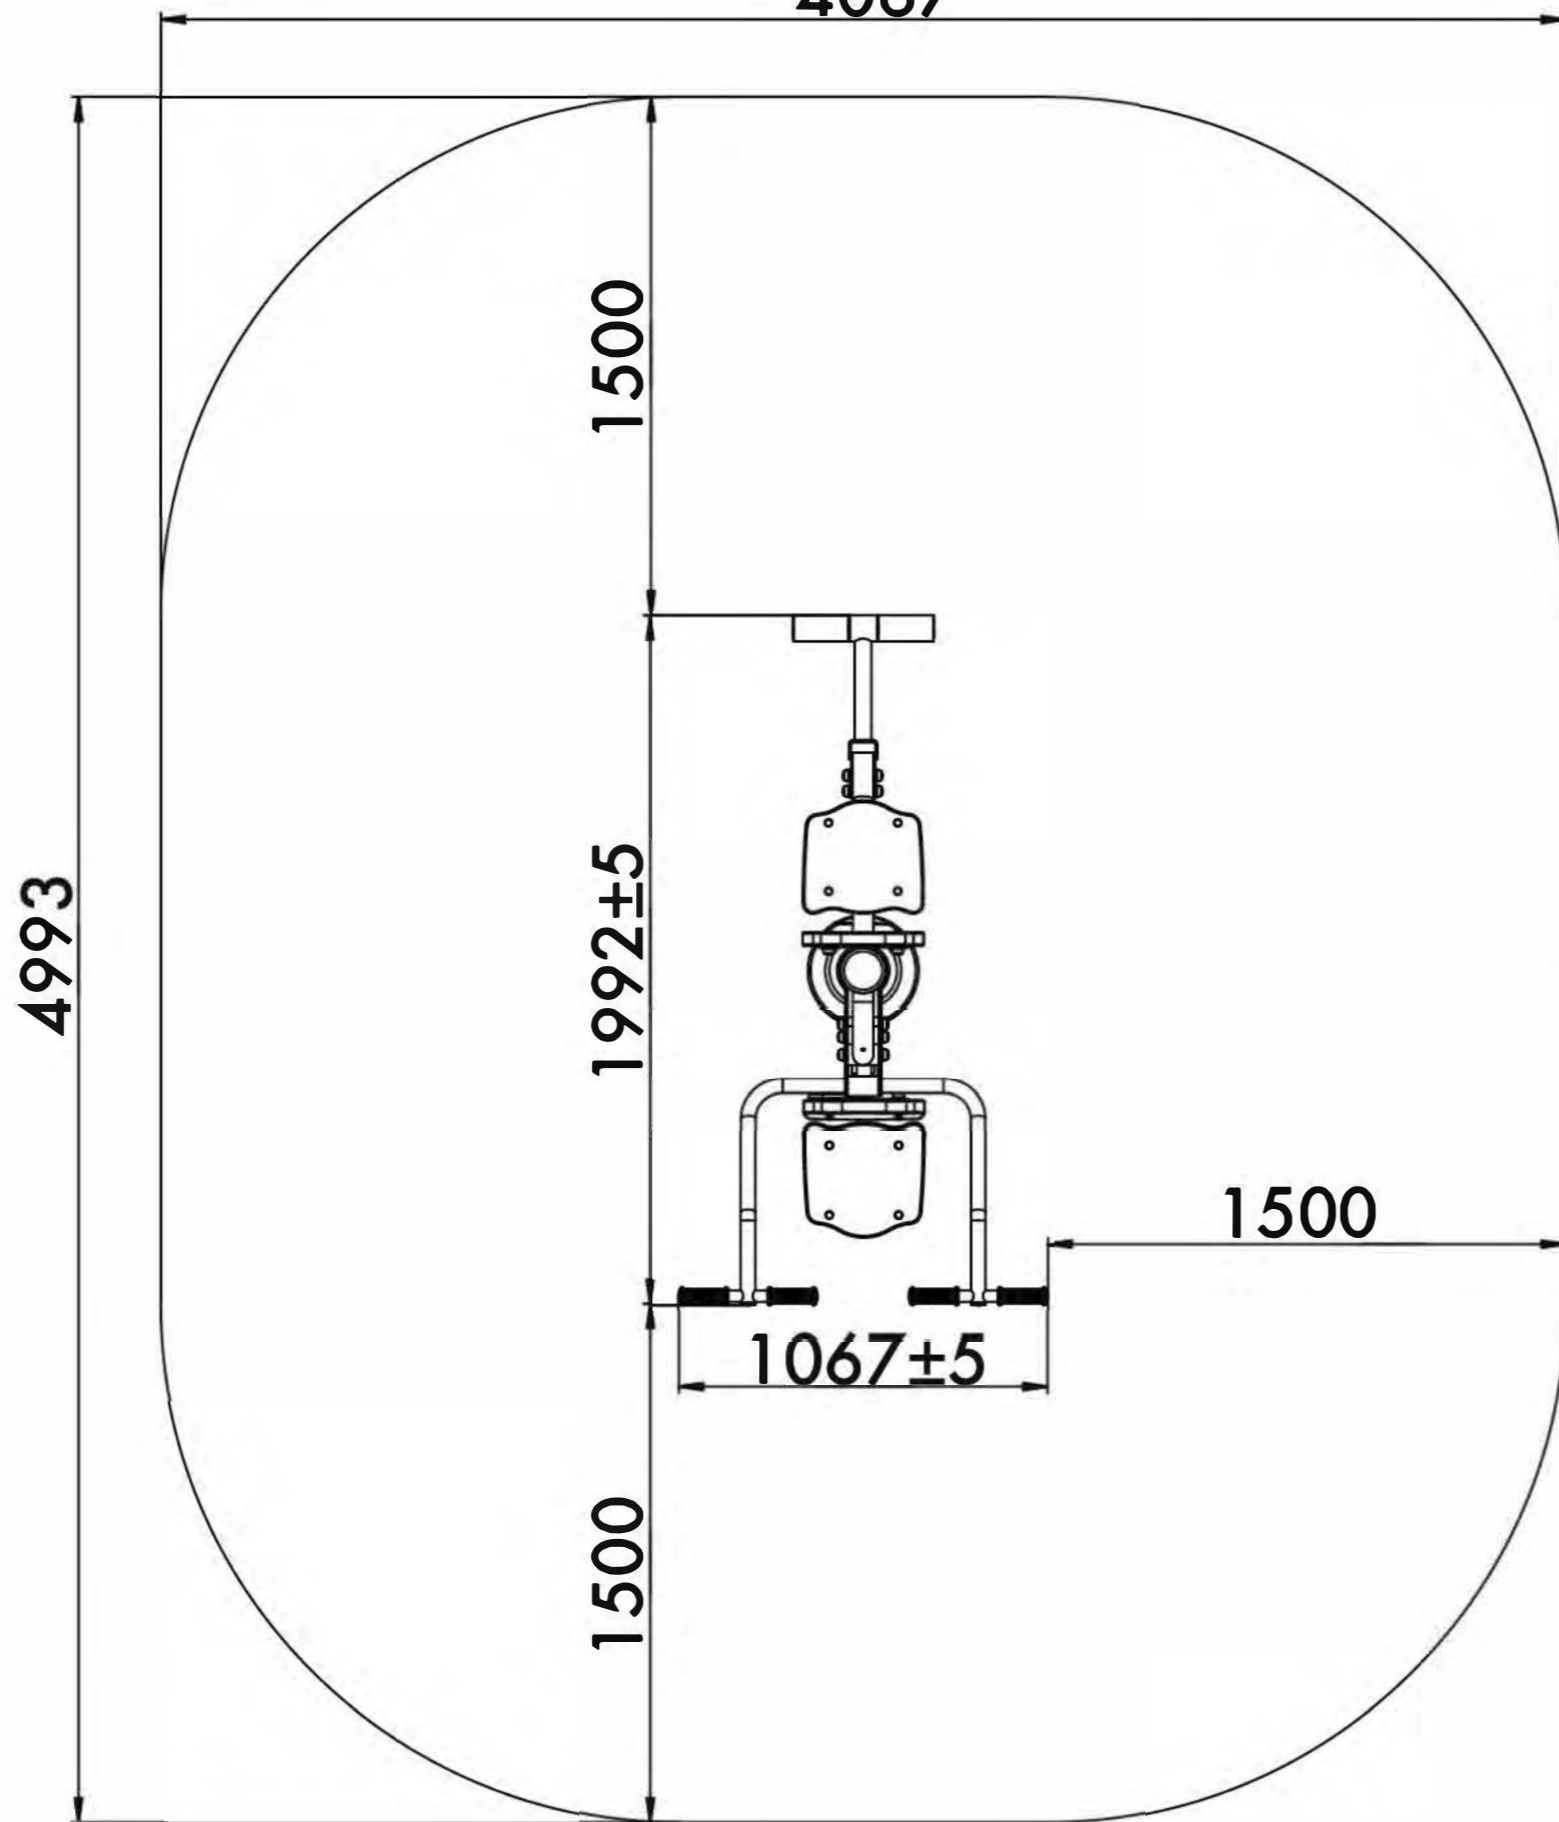

Visit our website for more information
Подробная информация на нашем сайте

CHEST BENTAND FLEX

ПОДТЯГИВАНИЕ+ФЛЕКС

TECHNICAL SHEET
ТЕХНИЧЕСКОЕ ОПИСАНИЕ

RF-0203

Safety area
Зона безопасности
4067

14+
Age
Возраст

2
Number of users (people)
Количество пользователей

18,4
Safety area (m²)
Зона безопасности (м²)

4067x4993
Safety area dimension (mm)
Размеры зоны безопасности (мм)

1624x1067x1995
Machine dimensions (mm)
Габариты конструкции (мм)