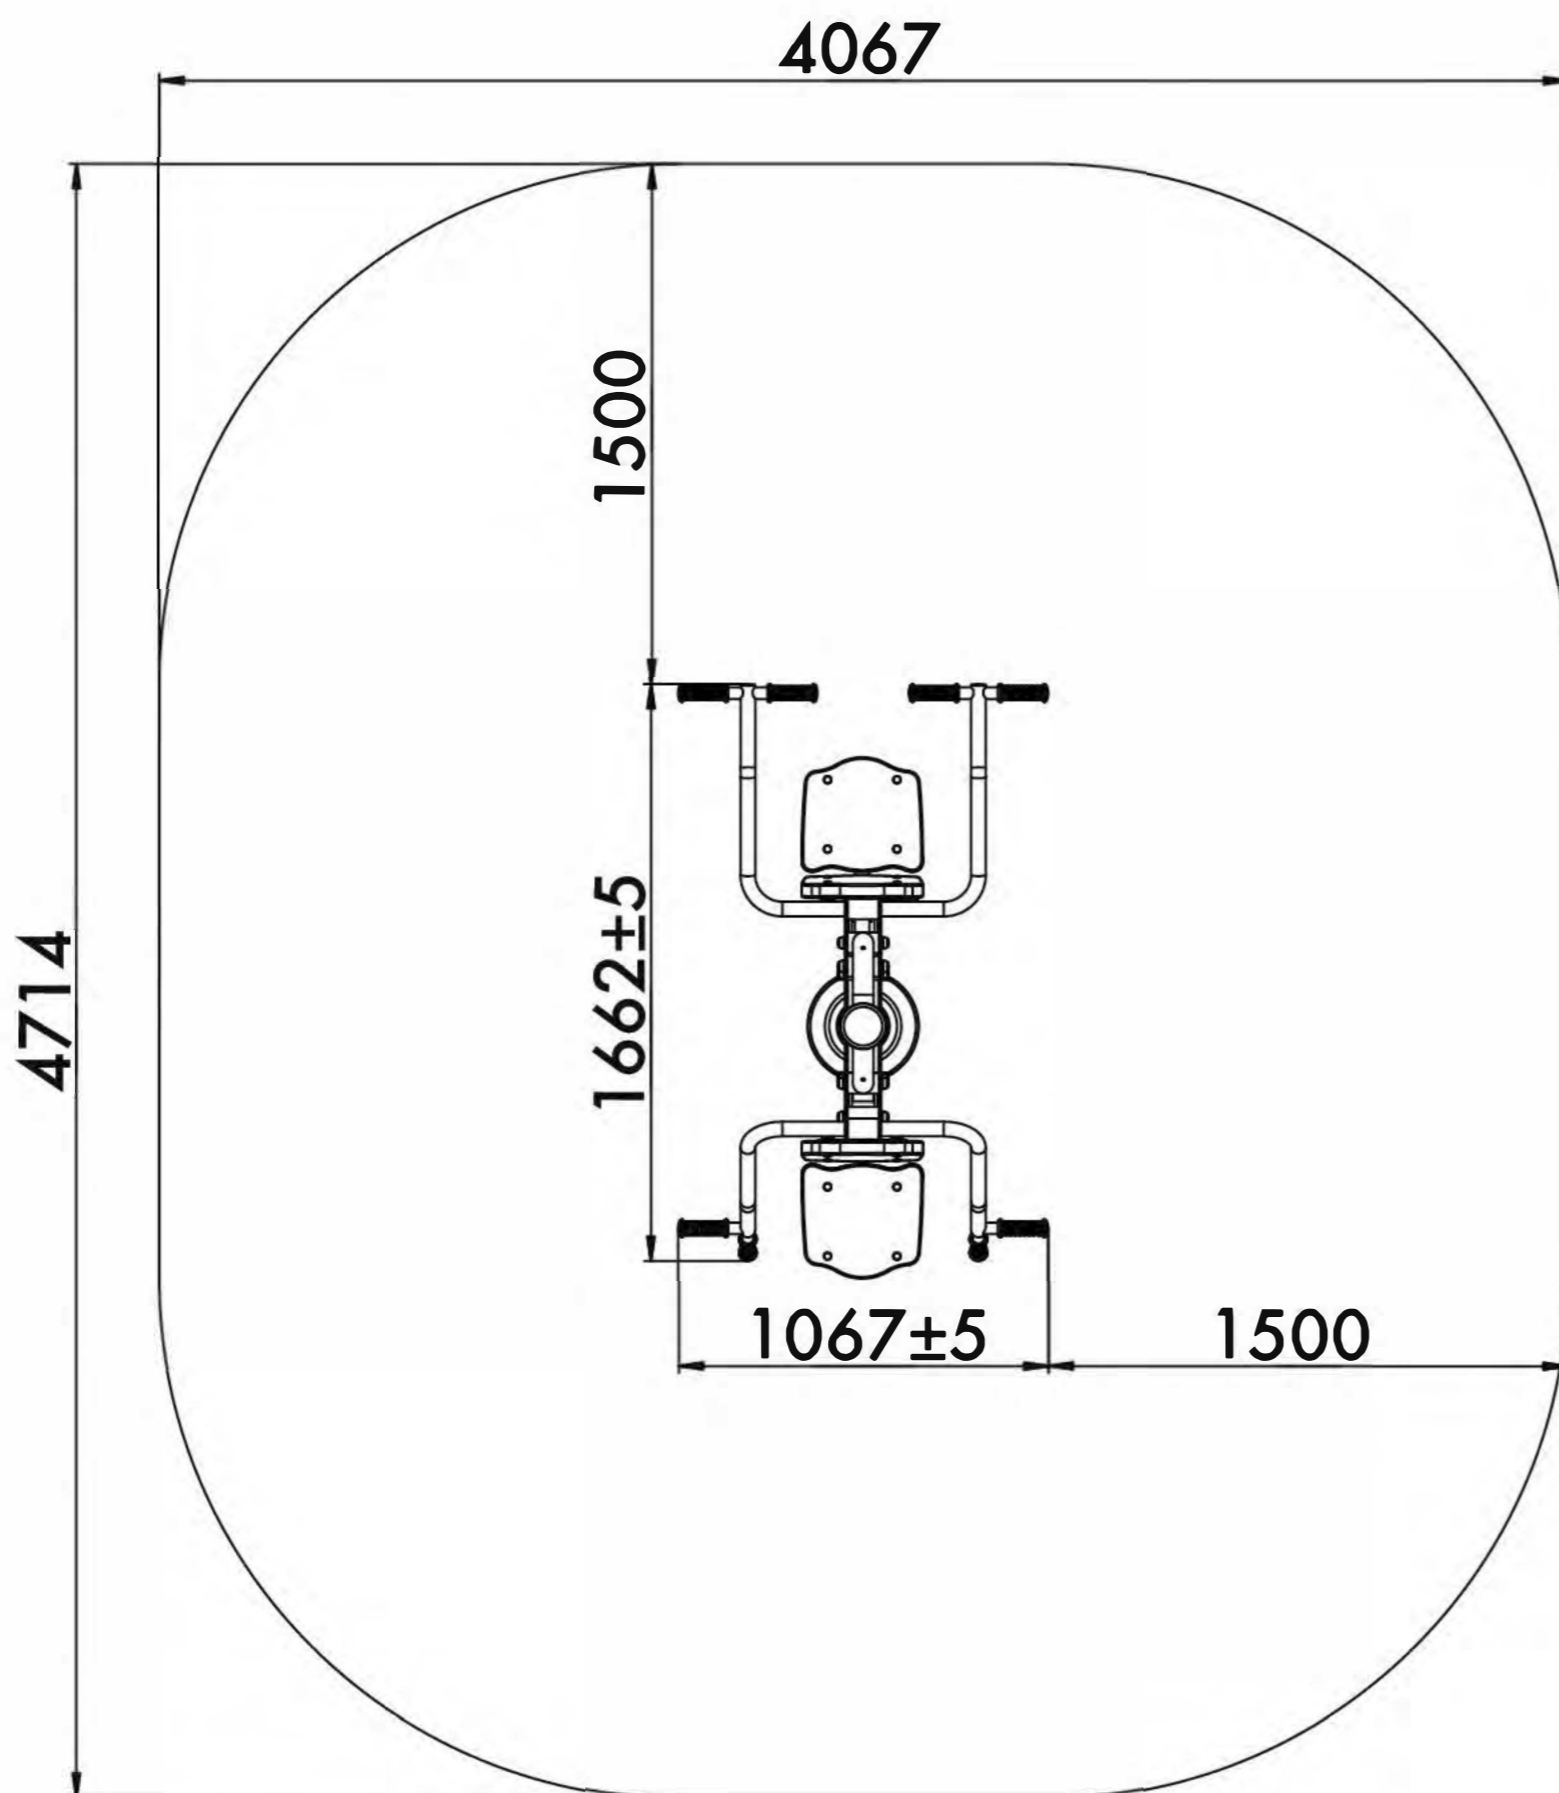

CHEST BENT AND CHEST PRESS

ПОДТЯГИВАНИЕ+ЖИМ ОТ ГРУДИ

TECHNICAL SHEET
ТЕХНИЧЕСКОЕ ОПИСАНИЕ

RF-0229

Safety area
Зона безопасности

14+

Age
Возраст

2

Number of users (people)
Количество пользователей

17,2

Safety area (m²)
Зона безопасности (м²)

4067x4714

Safety area dimension (mm)
Размеры зоны безопасности (мм)

1658x1067x2006

Machine dimensions (mm)
Габариты конструкции (мм)

1,5/2

Topsoil installation time(h)/Number of workers
Время монтажа в грунт(ч)/количество человек

527

Max height of fall (mm)
Высота падения (мм)

160

Maximum load on the footboard, seat and backrest (kg)
Максимально допустимая нагрузка на подножку, сидение или спинку (кг)