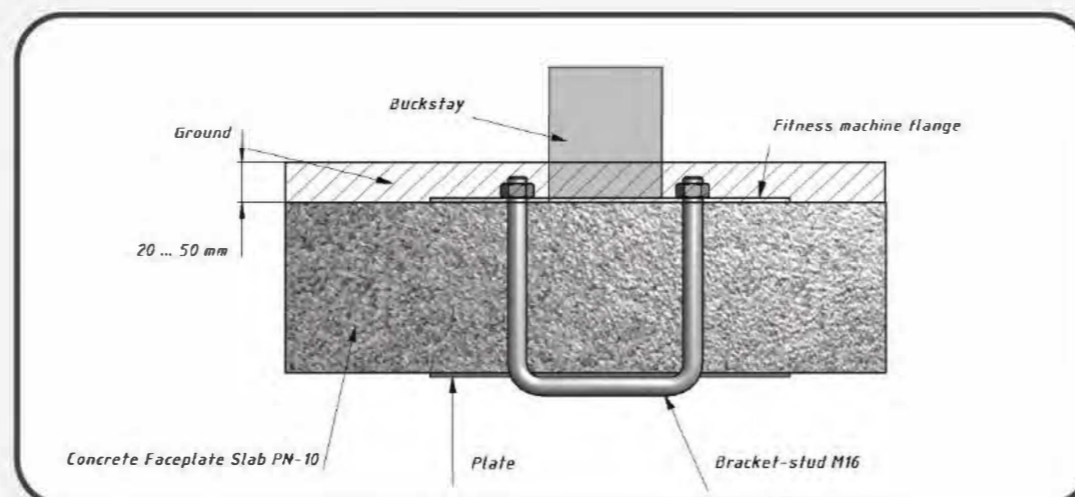

Outdoor fitness installation recommendation

Functional	Функциональные физические					
Adaptive	Адаптивные физические					
Strength building	Силовые					
Social	Коммуникативные и социальные					

Developed abilities/Развиваемые навыки