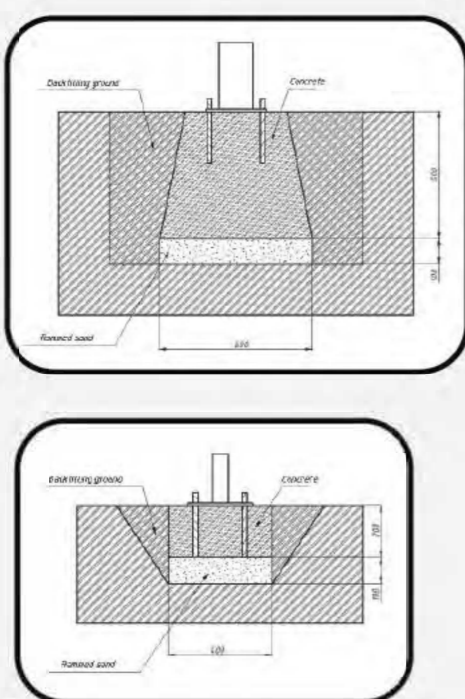

Outdoor fitness installation recommendation

Functional	Функциональные физические					
Adaptive	Адаптивные физические					
Strength building	Силовые					
Social	Коммуникативные и социальные					

Developed abilities/Развиваемые навыки