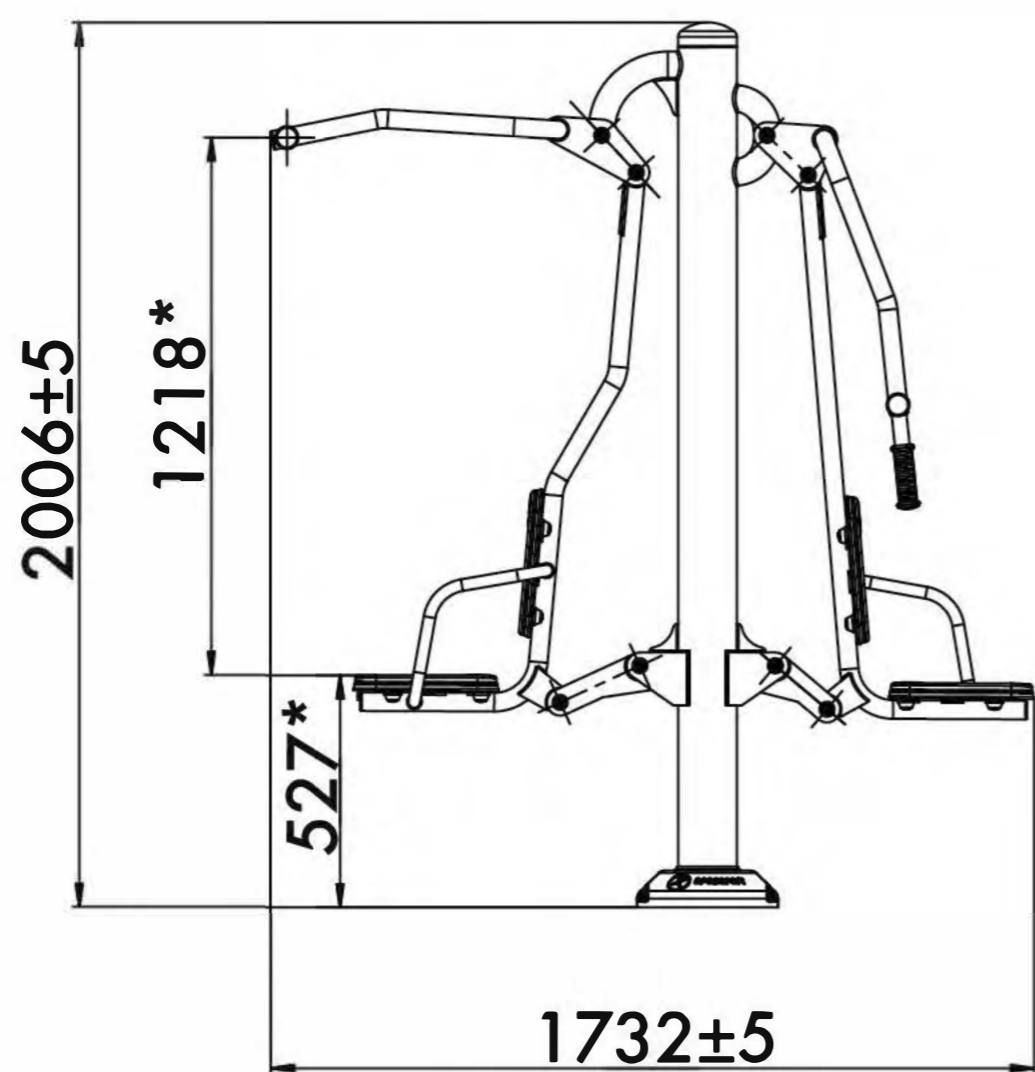

CHEST BENT AND CHEST PRESS

ПОДТЯГИВАНИЕ+ЖИМ ОТ ГРУДИ

TECHNICAL SHEET
ТЕХНИЧЕСКОЕ ОПИСАНИЕ

RF-0229

14+

17,2m²

2

527mm

Age
Возраст

2

Number of users (people)
Количество пользователей

17,2

Safety area (m²)
Зона безопасности (м²)

4067x4714

Safety area dimension (mm)
Размеры зоны безопасности (мм)

1658x1067x2006