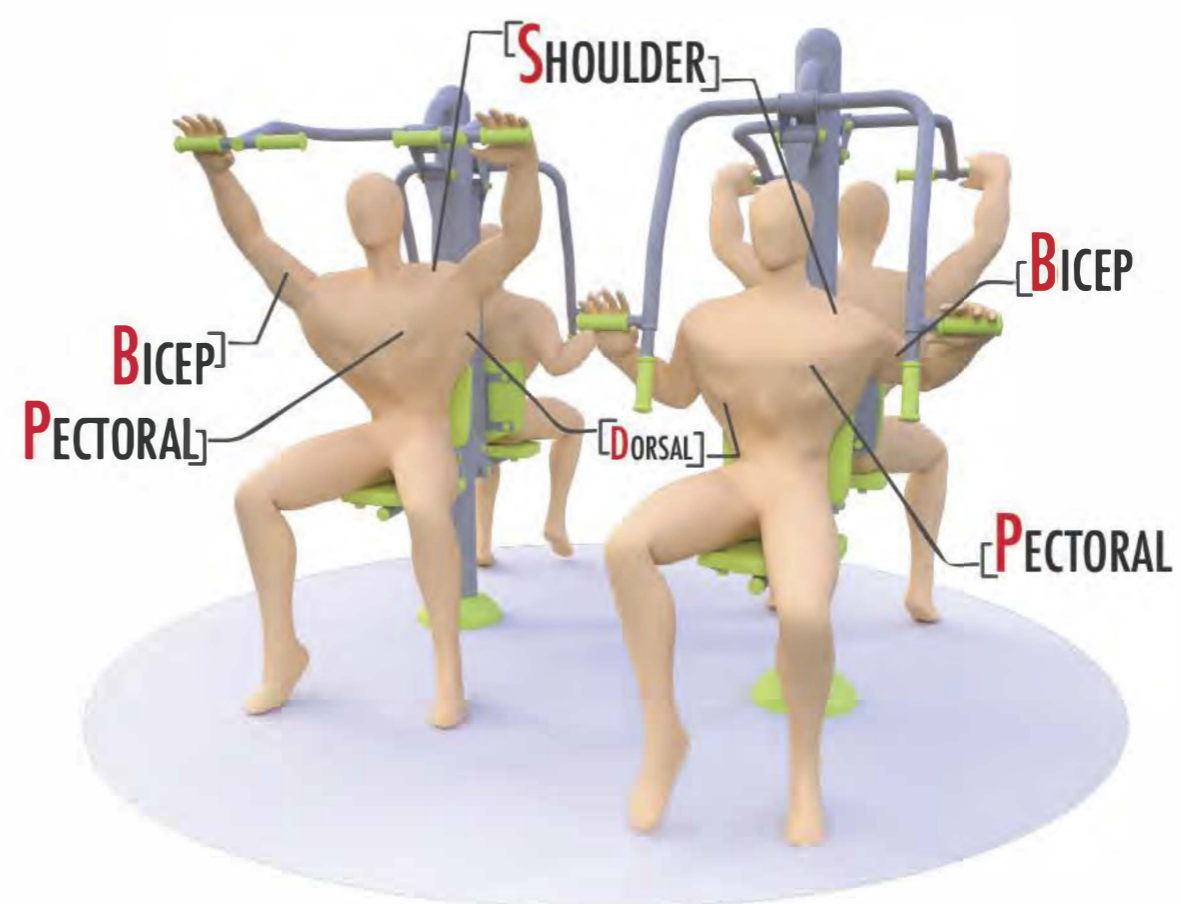

CHEST BENT AND CHEST PRESS

ПОДТЯГИВАНИЕ+ЖИМ ОТ ГРУДИ

TECHNICAL SHEET
ТЕХНИЧЕСКОЕ ОПИСАНИЕ

RF-0229

14+

17,2m²

2

527mm