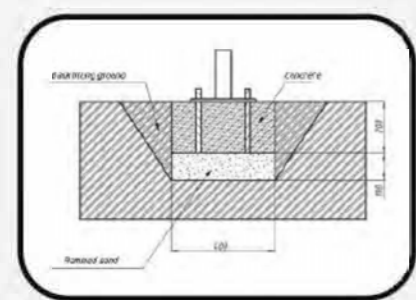

Outdoor fitness installation recommendation

Functional	Функциональные физические					
Adaptive	Адаптивные физические					
Strength building	Силовые					
Social	Коммуникативные и социальные					

Developed abilities/Развиваемые навыки