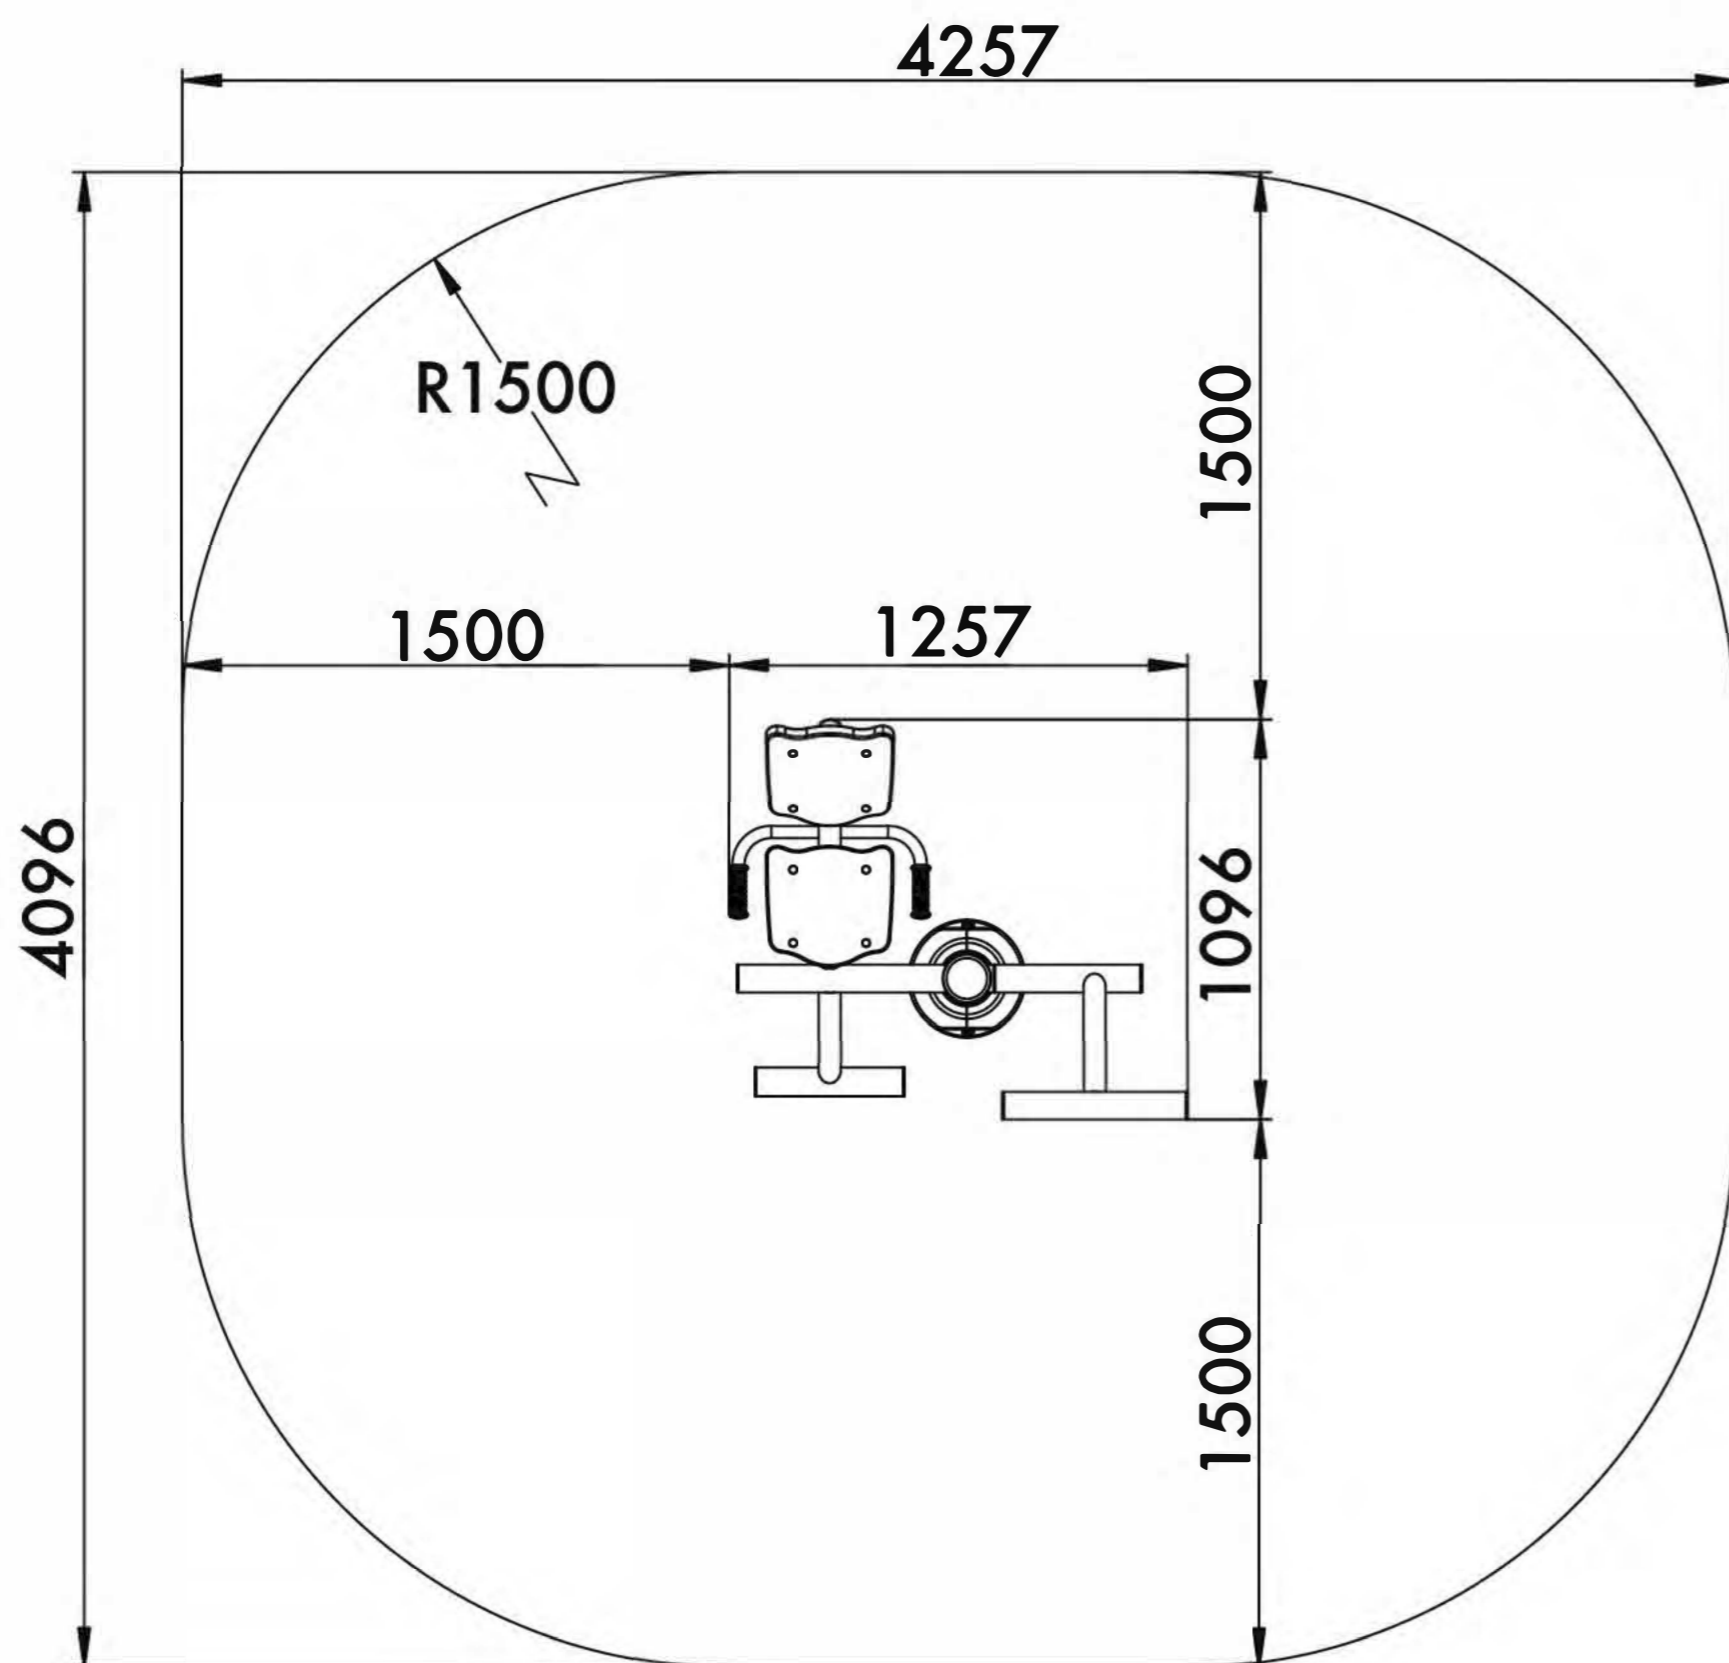

ABS AND SUPEREXTENSION

ПРЕСС+ГИПЕРЭКСТЕНЗИЯ

TECHNICAL SHEET
ТЕХНИЧЕСКОЕ ОПИСАНИЕ

RF-0247

14+

15,5m²

2

846mm

Visit our website for more information
Подробная информация на нашем сайте

ABS AND SUPEREXTENSION

ПРЕСС+ГИПЕРЭКСТЕНЗИЯ

TECHNICAL SHEET
ТЕХНИЧЕСКОЕ ОПИСАНИЕ

RF-0247

Safety area
Зона безопасности

14+

Age
Возраст

2

Number of users (people)
Количество пользователей

15,5

Safety area (m²)
Зона безопасности (м²)

4257x4096

Safety area dimension (mm)
Размеры зоны безопасности (мм)

1096x1257x846

Machine dimensions (mm)
Габариты конструкции (мм)