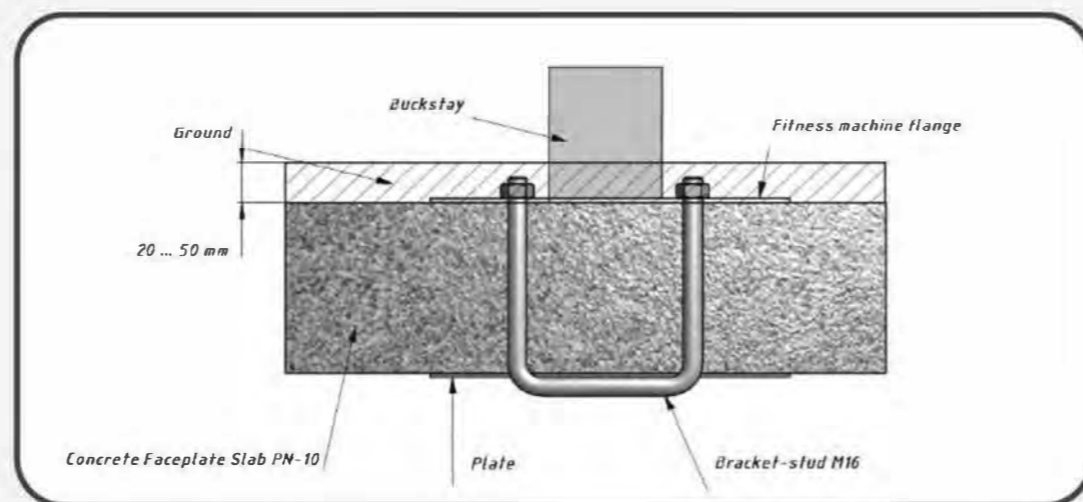

Outdoor fitness installation recommendation

Functional	Функциональные физические					
Adaptive	Адаптивные физические					
Strength building	Силовые					
Social	Коммуникативные и социальные					

Developed abilities/Развиваемые навыки