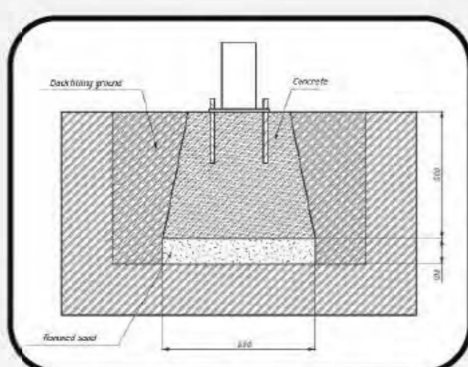

Outdoor fitness installation recommendation

Functional	Функциональные физические					
Adaptive	Адаптивные физические					
Strength building	Силовые					
Social	Коммуникативные и социальные					

Developed abilities/Развиваемые навыки