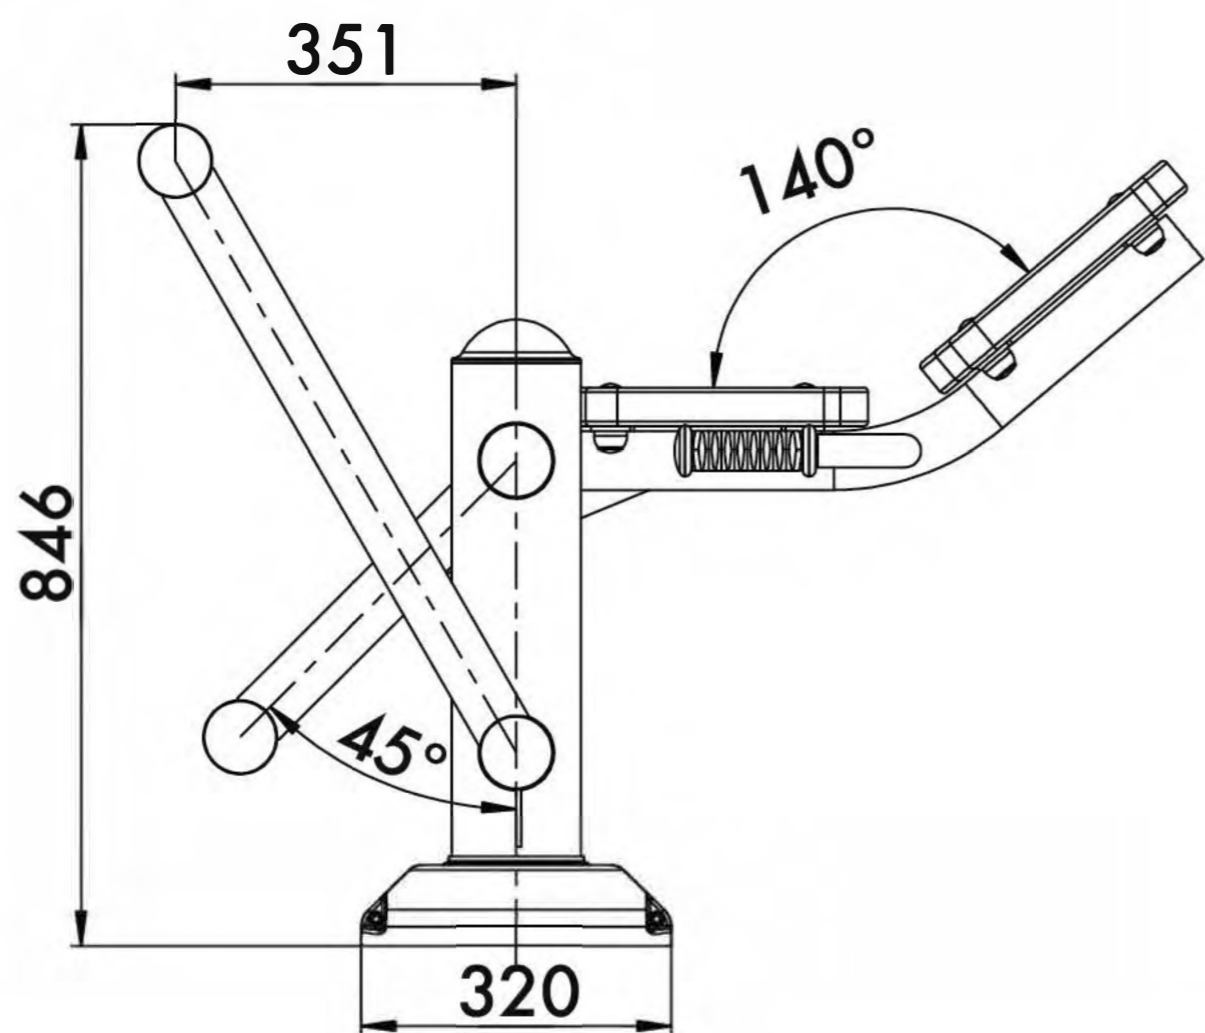

ABS AND SUPEREXTENSION

ПРЕСС+ГИПЕРЭКСТЕНЗИЯ

TECHNICAL SHEET
ТЕХНИЧЕСКОЕ ОПИСАНИЕ

RF-0247

14+

15,5m²

2

846mm