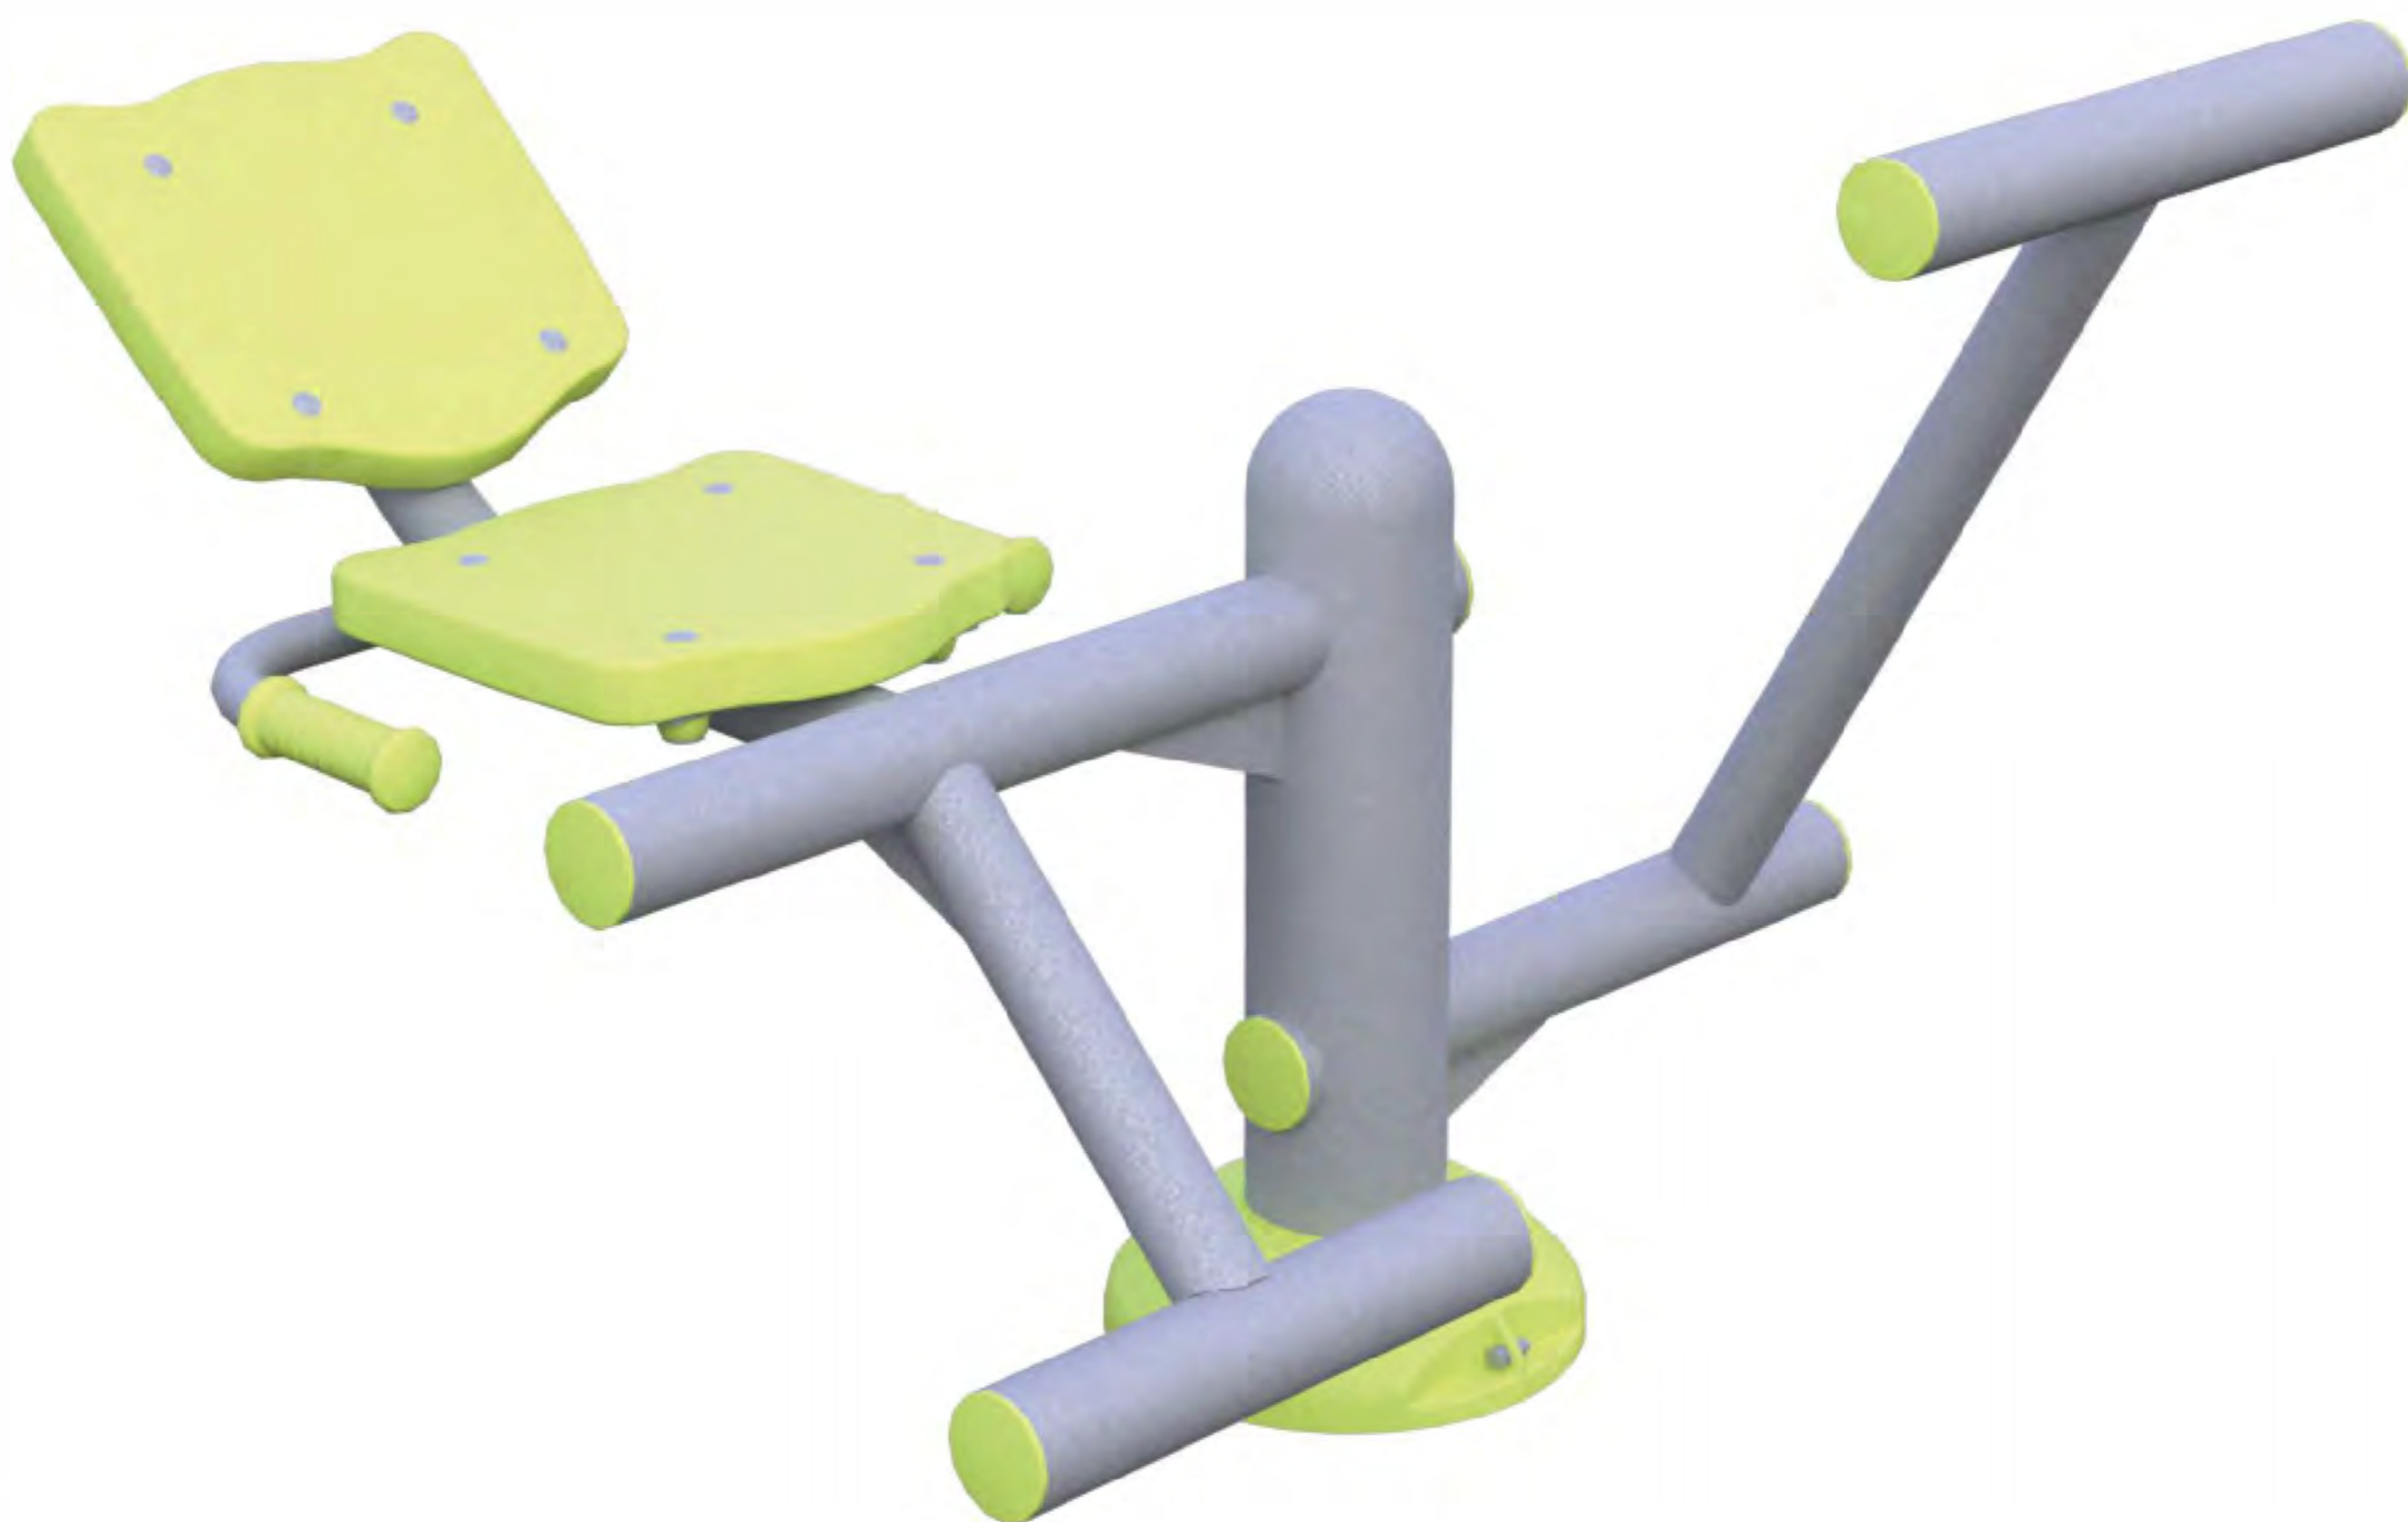

ABS AND SUPEREXTENSION

ПРЕСС+ГИПЕРЭКСТЕНЗИЯ

TECHNICAL SHEET
ТЕХНИЧЕСКОЕ ОПИСАНИЕ

RF-0247

14+

15,5m²

2

846mm