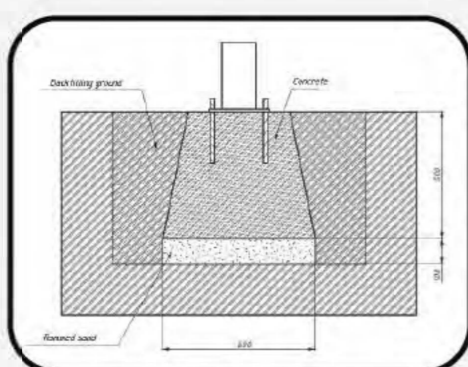

Outdoor fitness installation recommendation

Functional	Функциональные физические					
Adaptive	Адаптивные физические					
Strength building	Силовые					
Social	Коммуникативные и социальные					

Developed abilities/Развиваемые навыки