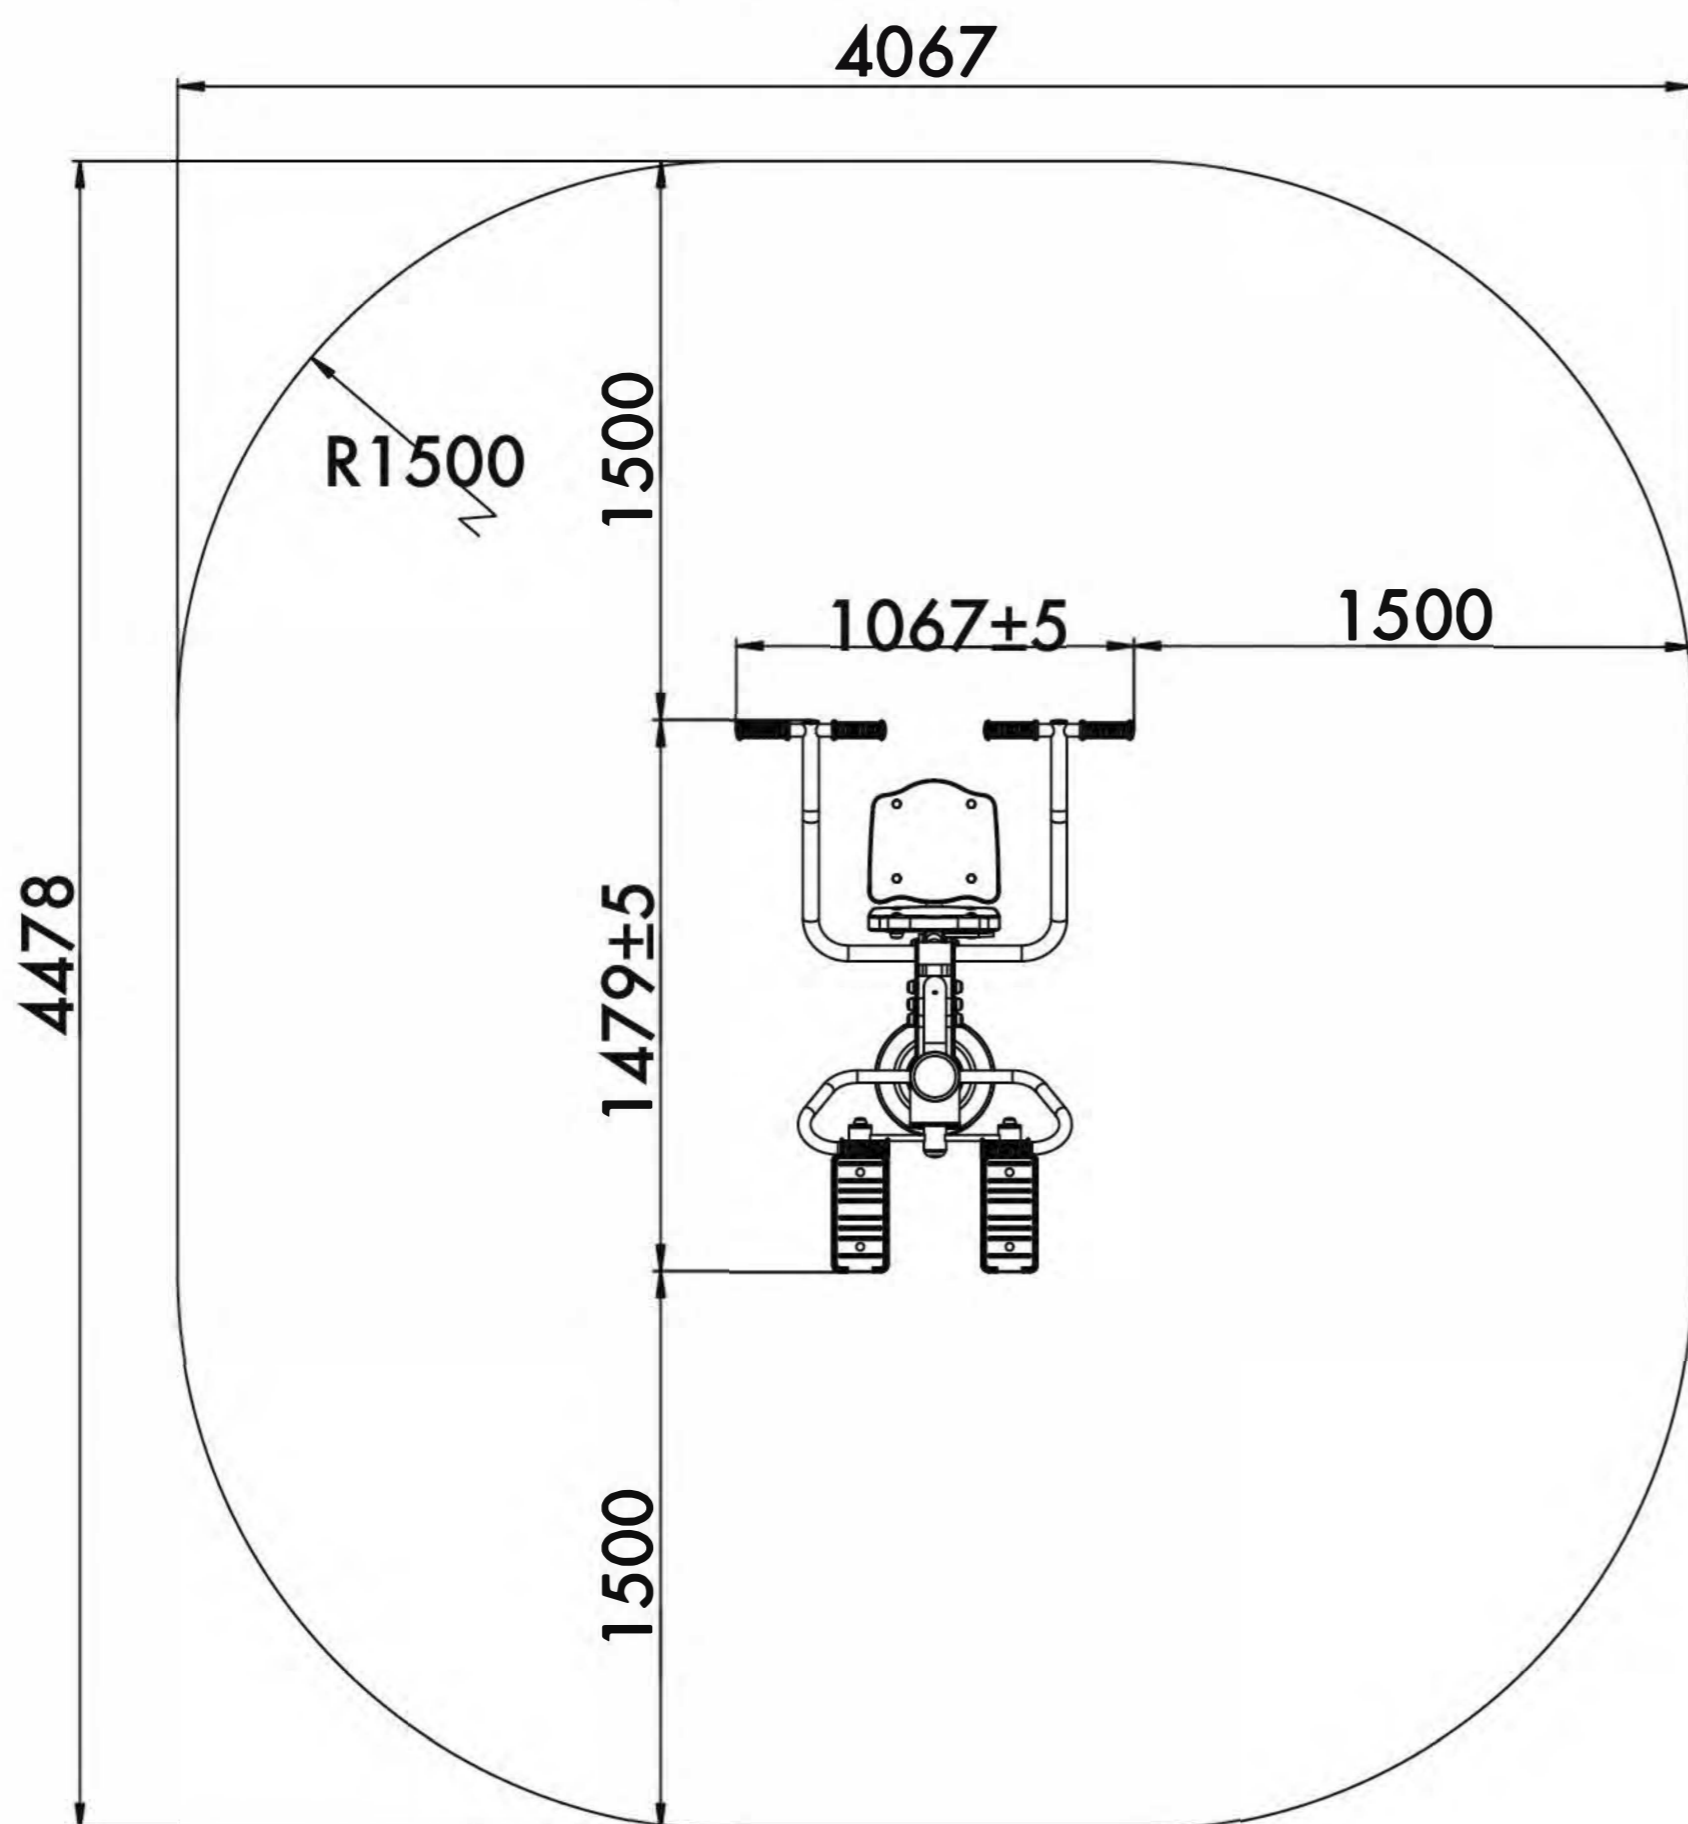

CHEST BENT AND STEP

RF-0228-AF

TECHNICAL SHEET
ТЕХНИЧЕСКОЕ ОПИСАНИЕ

RF-0228

14+

16,3m²

2

528mm

Visit our website for more information
Подробная информация на нашем сайте

CHEST BENT AND STEP

RF-0228-AF

TECHNICAL SHEET
ТЕХНИЧЕСКОЕ ОПИСАНИЕ

RF-0228

Safety area
Зона безопасности

14+

Age
Возраст

2

Number of users (people)
Количество пользователей

16,3

Safety area (m²)
Зона безопасности (м²)

4067x4478

Safety area dimension (mm)
Размеры зоны безопасности (мм)

1513x1067x1995

Machine dimensions (mm)
Габариты конструкции (мм)