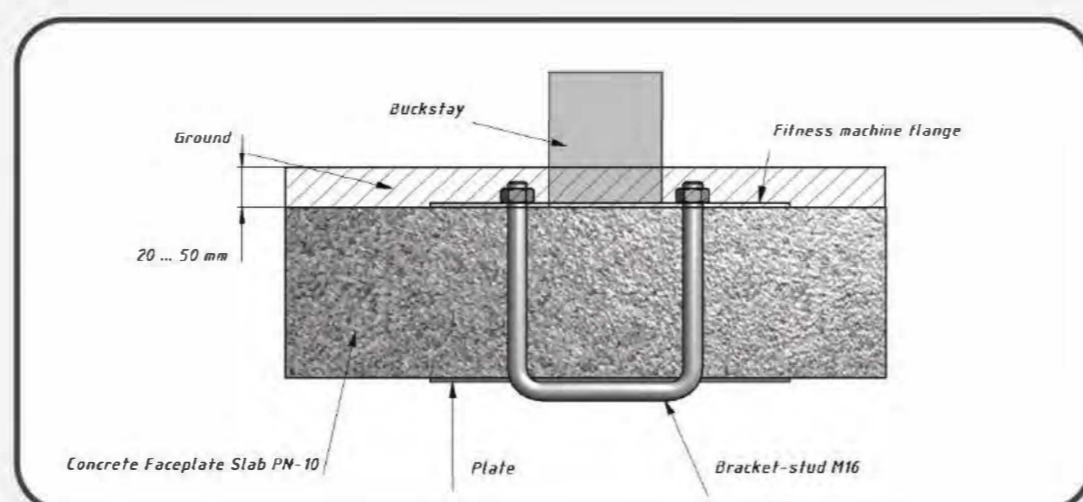

Outdoor fitness installation recommendation

Functional	Функциональные физические					
Adaptive	Адаптивные физические					
Strength building	Силовые					
Social	Коммуникативные и социальные					

Developed abilities/Развиваемые навыки