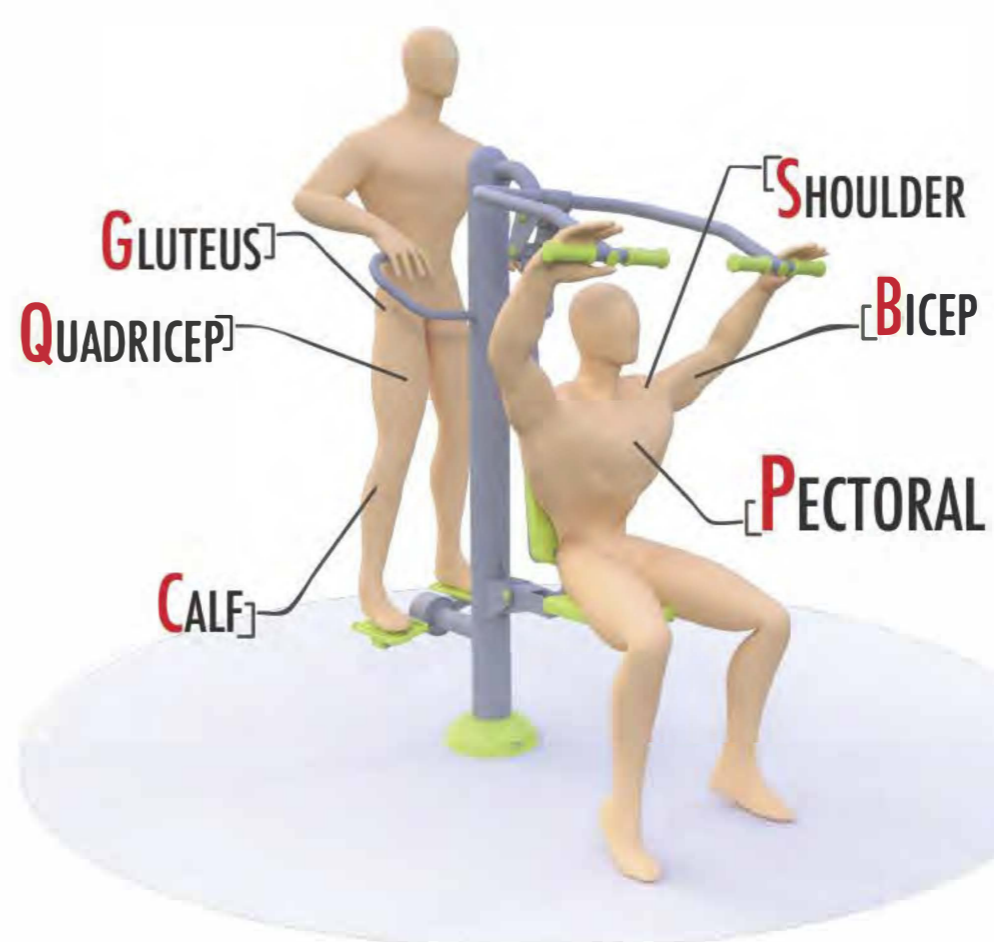

CHEST BENT AND STEP

RF-0228-AF

TECHNICAL SHEET
ТЕХНИЧЕСКОЕ ОПИСАНИЕ

RF-0228

14+

16,3m²

2

528mm

Visit our website for more information
Подробная информация на нашем сайте

CHEST BENT AND STEP

RF-0228-AF

TECHNICAL SHEET
ТЕХНИЧЕСКОЕ ОПИСАНИЕ

RF-0228

Safety area
Зона безопасности

14+

Age
Возраст