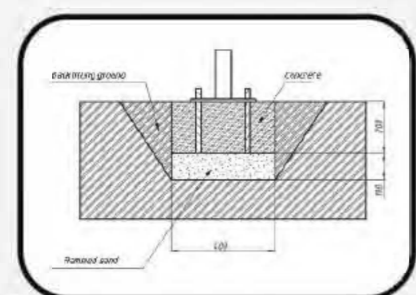

Outdoor fitness installation recommendation

Functional	Функциональные физические					
Adaptive	Адаптивные физические					
Strength building	Силовые					
Social	Коммуникативные и социальные					

Developed abilities/Развиваемые навыки