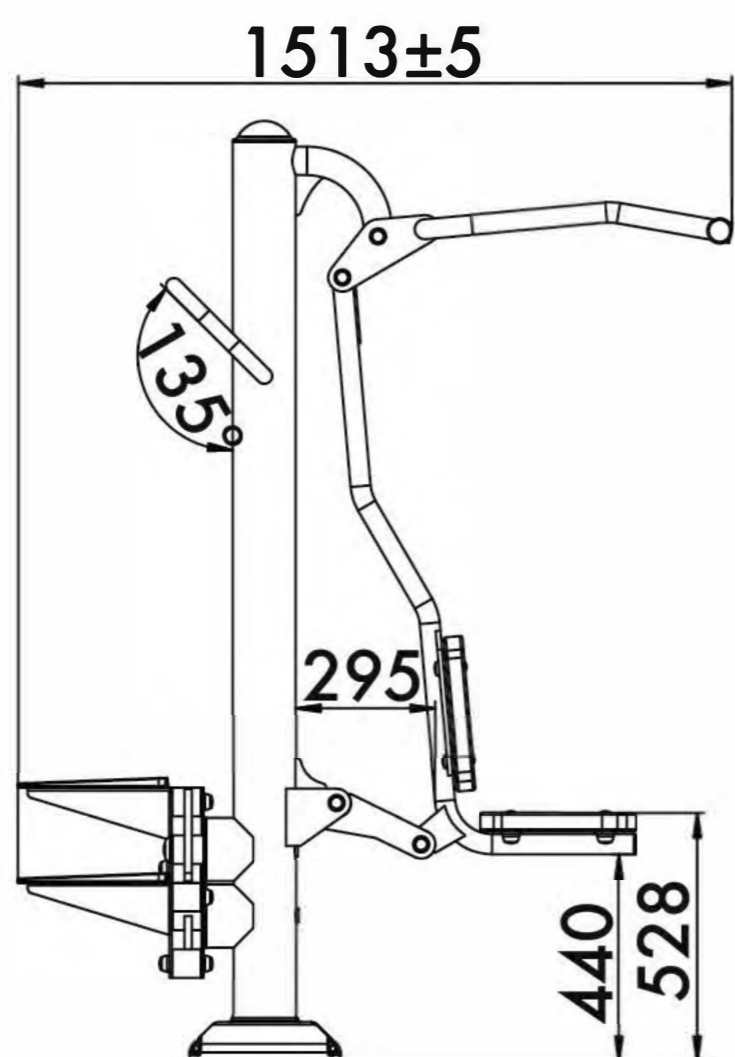

CHEST BENT AND STEP

RF-0228-AF

TECHNICAL SHEET
ТЕХНИЧЕСКОЕ ОПИСАНИЕ

RF-0228

14+

16,3m²

2

528mm

Visit our website for more information
Подробная информация на нашем сайте

CHEST BENT AND STEP

RF-0228-AF

TECHNICAL SHEET
ТЕХНИЧЕСКОЕ ОПИСАНИЕ

RF-0228

Safety area
Зона безопасности

14+

Age
Возраст

2

Number of users (people)
Количество пользователей

16,3

Safety area (m²)
Зона безопасности (м²)

4067x4478

Safety area dimension (mm)
Размеры зоны безопасности (мм)

1513x1067x1995

Machine dimensions (mm)
Габариты конструкции (мм)