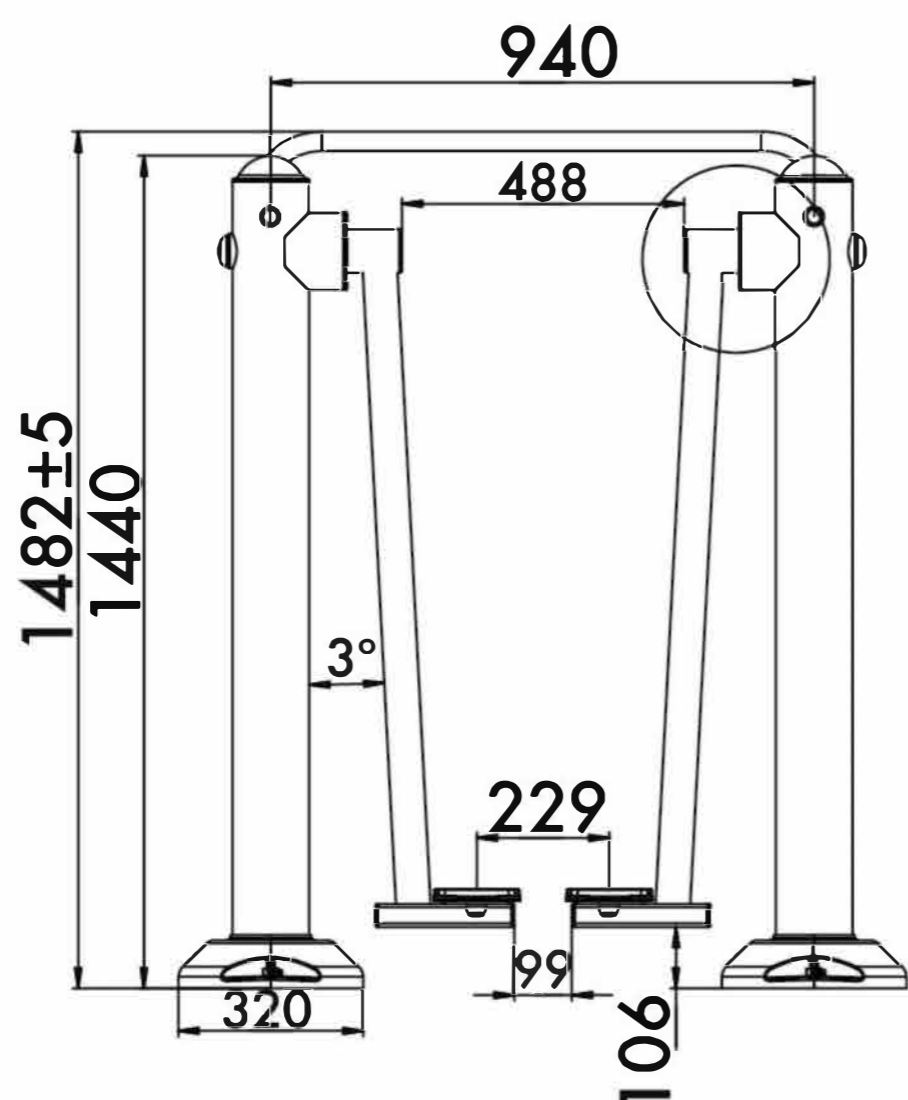

RACEWALKER

СКОРОХОД

TECHNICAL SHEET
ТЕХНИЧЕСКОЕ ОПИСАНИЕ

RF-0103

14+

20,1m²

1

159mm

20,1
Safety area (m²)
Зона безопасности (м²)

4254x5183
Safety area dimension (mm)
Размеры зоны безопасности (мм)

1260x465x1482
Machine dimensions (mm)
Габариты конструкции (мм)

1,5/2
Topsoil installation time(h)/Number of workers
Время монтажа в грунт(ч)/количество человек