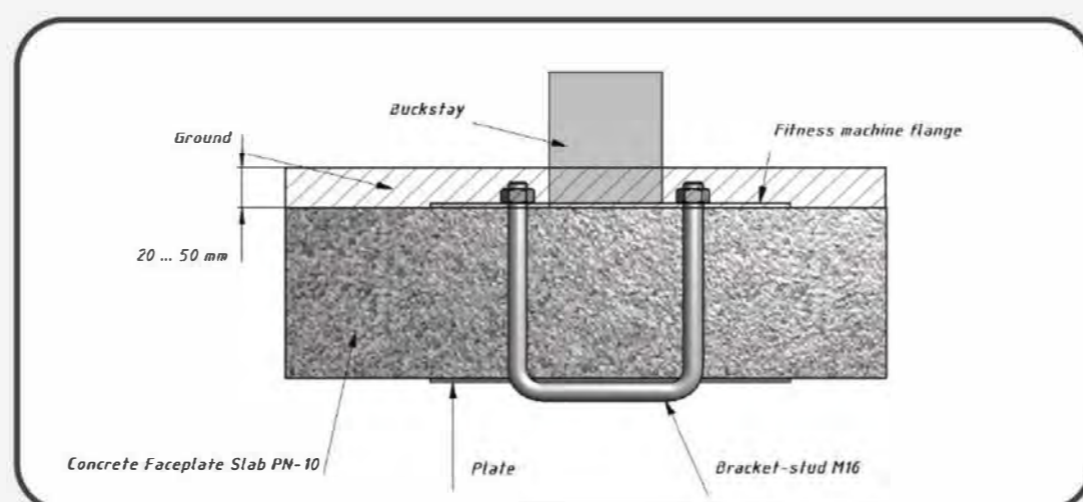

Outdoor fitness installation recommendation

Functional	Функциональные физические					
Adaptive	Адаптивные физические					
Strength building	Силовые					
Social	Коммуникативные и социальные					

Developed abilities/Развиваемые навыки