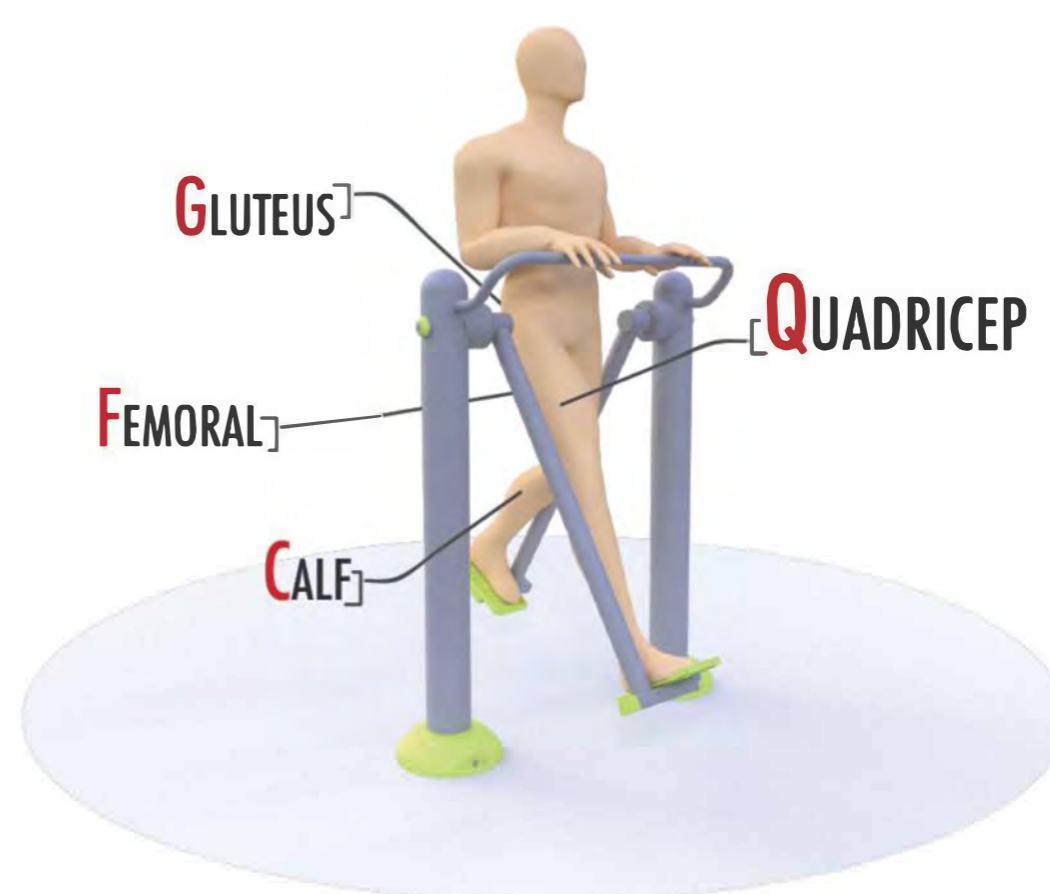

RACEWALKER

СКОРОХОД

TECHNICAL SHEET
ТЕХНИЧЕСКОЕ ОПИСАНИЕ

RF-0103

14+

20,1m²

1

159mm

Visit our website for more information
Подробная информация на нашем сайте