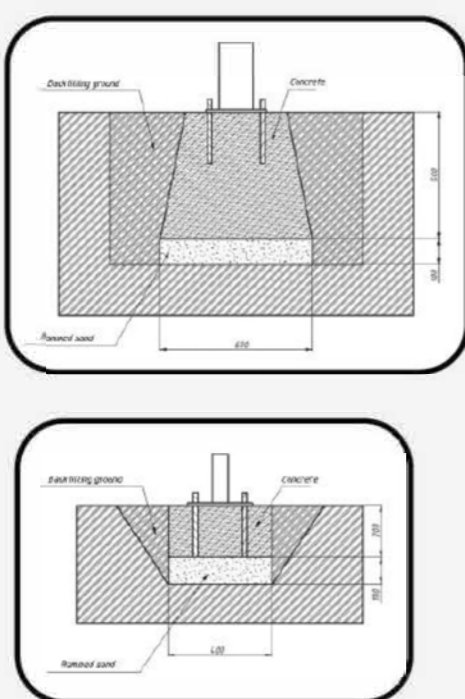

20,1
Safety area (m²)
Зона безопасности (м²)

4254x5183
Safety area dimension (mm)
Размеры зоны безопасности (мм)

1260x465x1482
Machine dimensions (mm)
Габариты конструкции (мм)

1,5/2
Topsoil installation time(h)/Number of workers
Время монтажа в грунт(ч)/количество человек

159
Max height of fall (mm)
Высота падения (мм)

160
Maximum load on the footboard, seat and backrest (kg)
Максимально допустимая нагрузка на подножку, сидение или спинку (кг)

Outdoor fitness installation recommendation