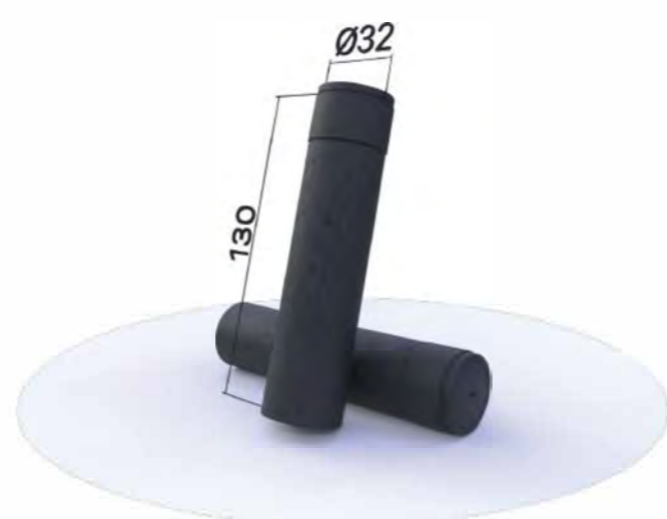

Outdoor fitness installation recommendation

Functional	Функциональные физические					
Adaptive	Адаптивные физические					
Strength building	Силовые					
Social	Коммуникативные и социальные					

Developed abilities/Развиваемые навыки