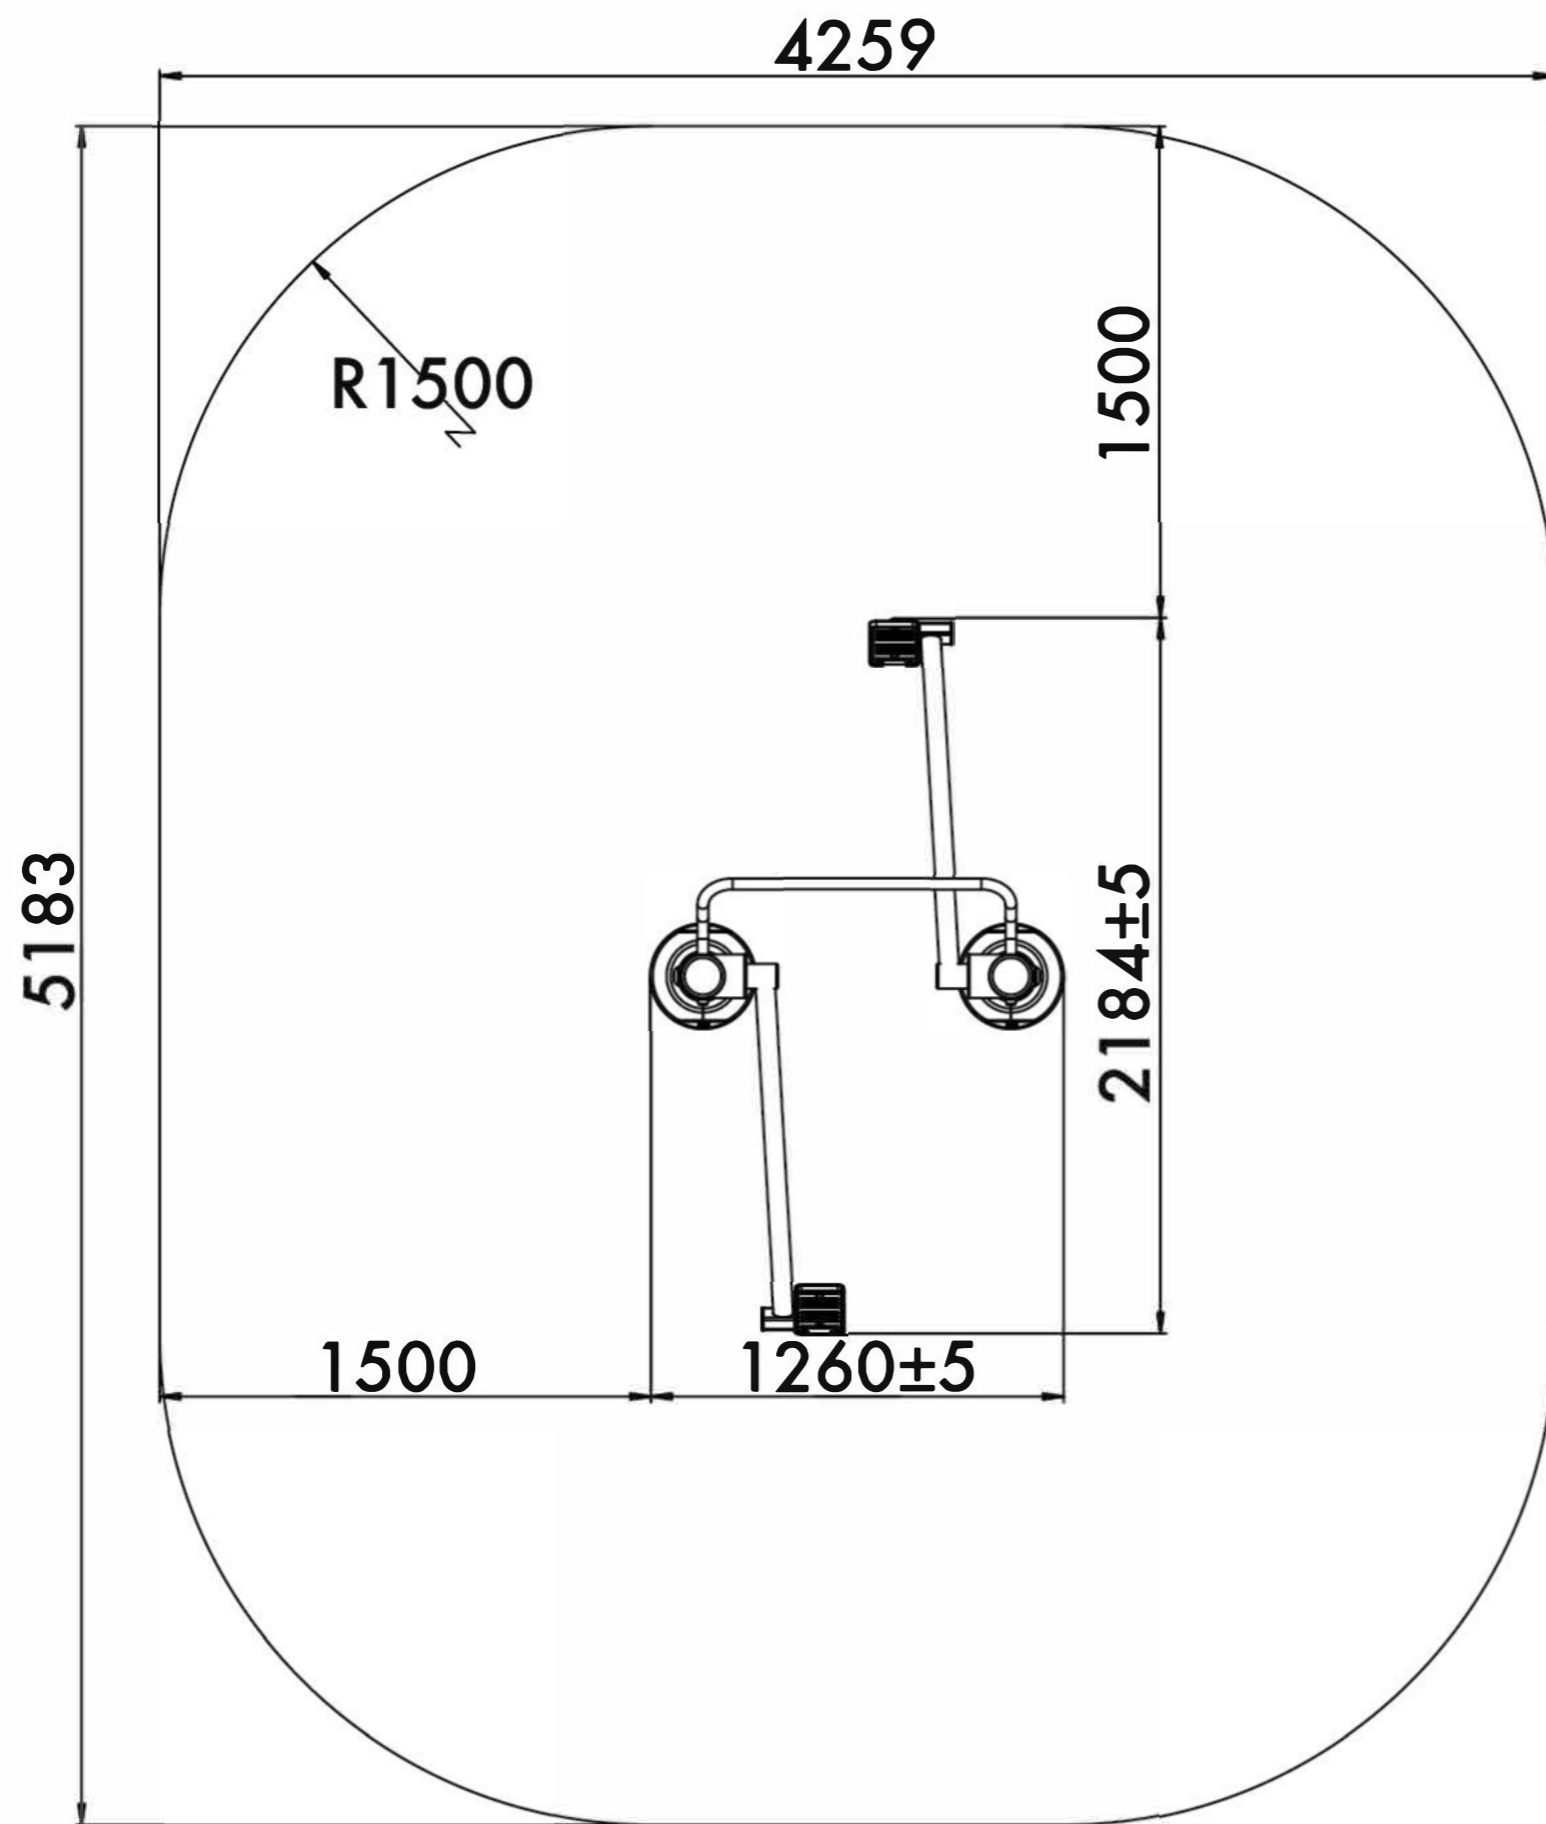

RACEWALKER

СКОРОХОД

TECHNICAL SHEET
ТЕХНИЧЕСКОЕ ОПИСАНИЕ

RF-0103

14+

20,1m²

1

159mm

Visit our website for more information
Подробная информация на нашем сайте

RACEWALKER

СКОРОХОД

TECHNICAL SHEET
ТЕХНИЧЕСКОЕ ОПИСАНИЕ

RF-0103

Safety area
Зона безопасности

14+
Age
Возраст

1
Number of users (people)
Количество пользователей

20,1
Safety area (m²)
Зона безопасности (м²)

4254x5183
Safety area dimension (mm)
Размеры зоны безопасности (мм)

1260x465x1482
Machine dimensions (mm)
Габариты конструкции (мм)

1,5/2
Topsoil installation time(h)/Number of workers
Время монтажа в грунт(ч)/количество человек