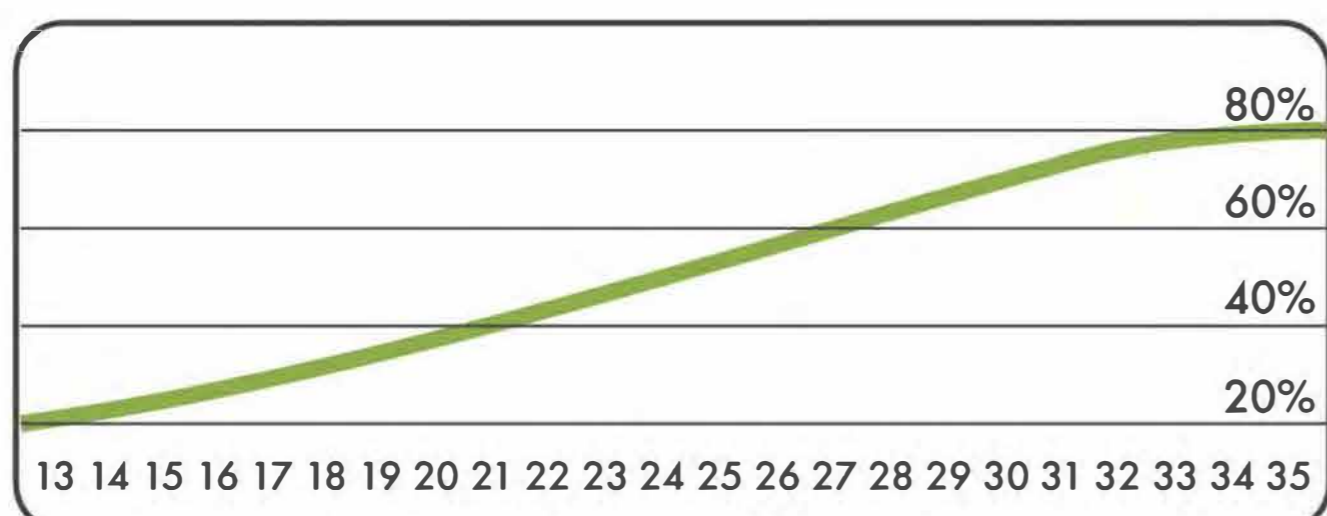

Age/Возраст

Functional	Функциональные физические	■	■	■	■	■
Adaptive	Адаптивные физические	■	■	■	■	■
Strength building	Силовые	■	■	■	■	■
Social	Коммуникативные и социальные	■	■	■	■	■

Developed abilities/Развиваемые навыки