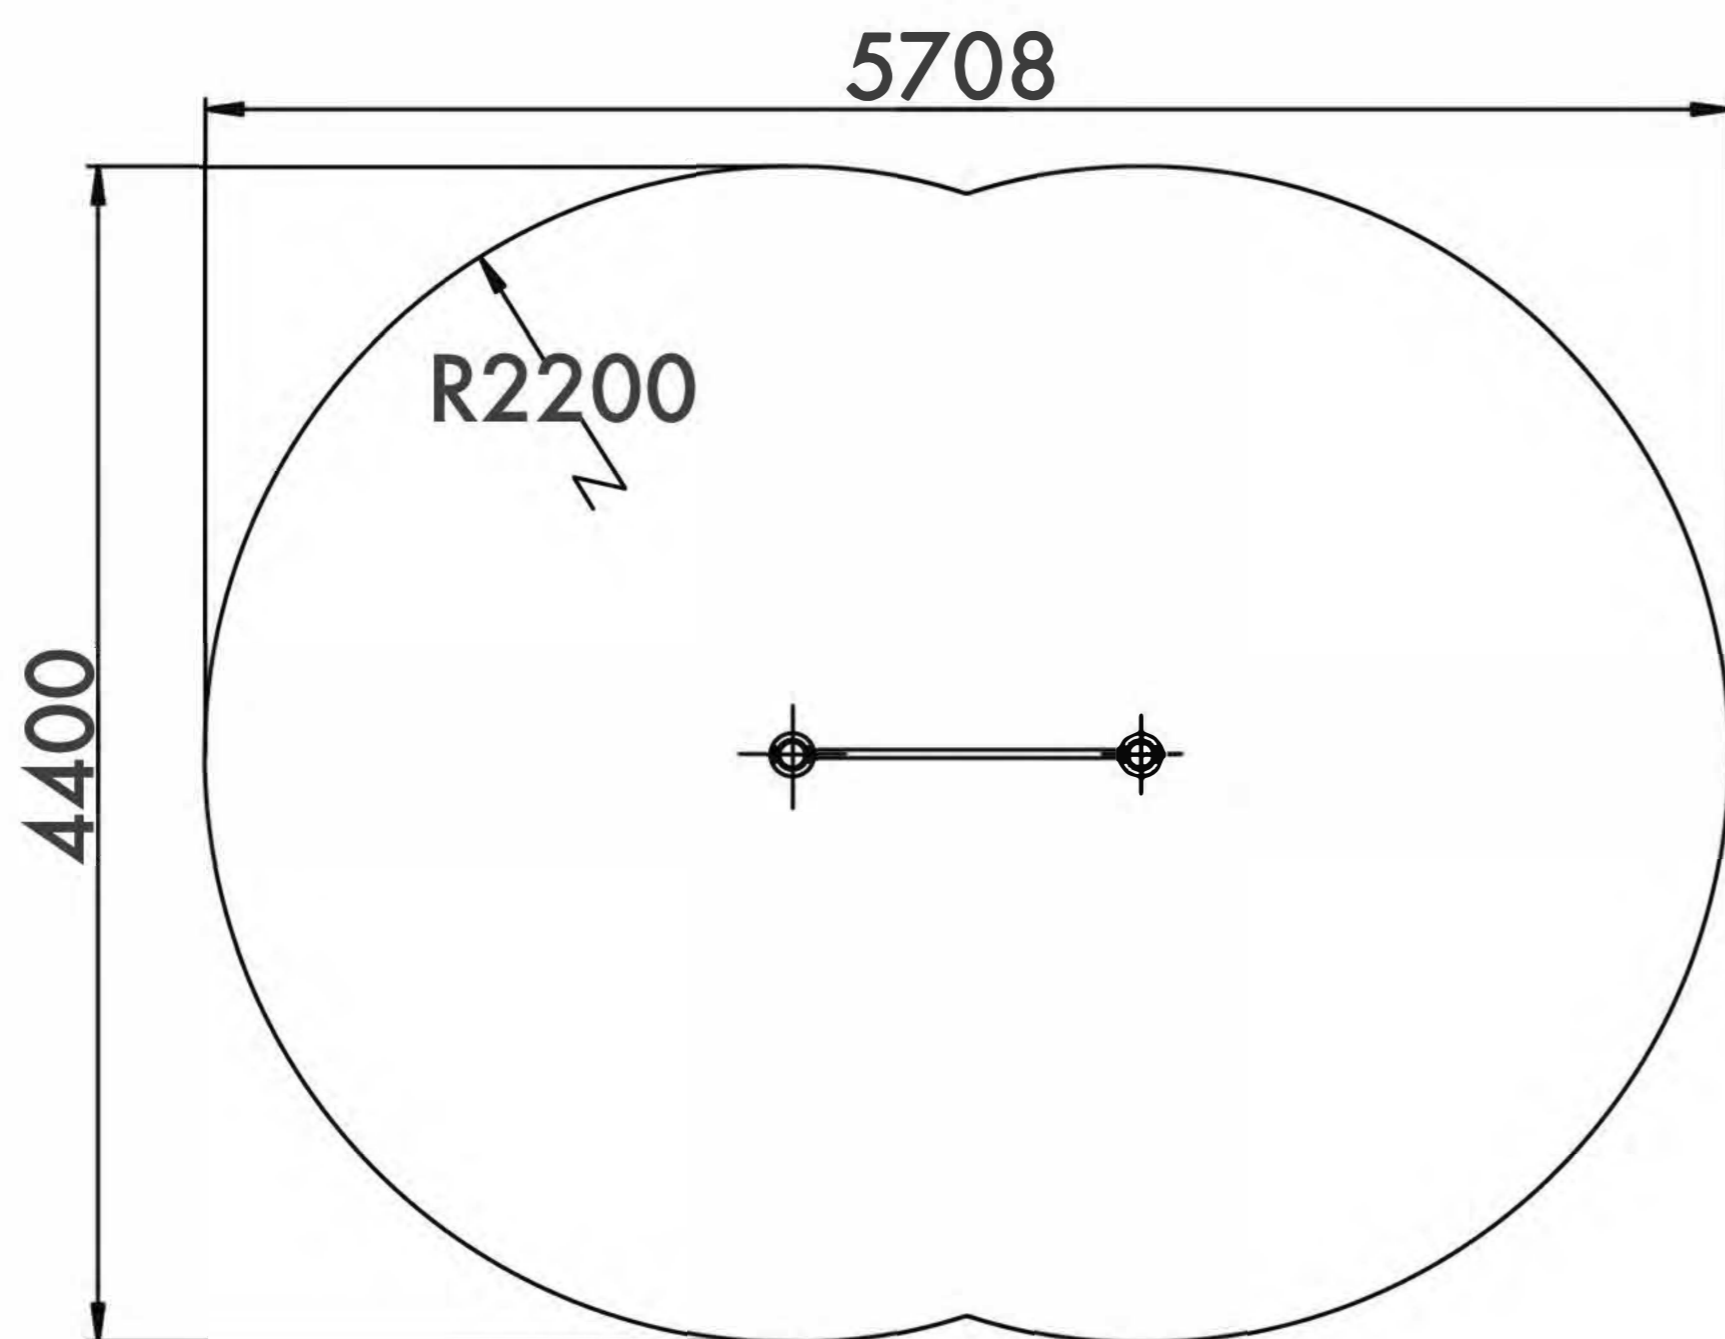

PULL UP BAR

ТУРНИК

TECHNICAL SHEET
ТЕХНИЧЕСКОЕ ОПИСАНИЕ

RWO-001

Safety area
Зона безопасности

13+
Age
Возраст

1
Number of users (people)
Количество пользователей

21
Safety area (m²)
Зона безопасности (м²)

5708x4400
Safety area dimension (mm)
Размеры зоны безопасности (мм)

162x1470x3150
Machine dimensions (mm)
Габариты конструкции (мм)

1,5
Topsoil installation time(h)/Number
of workers
Время монтажа в грунт(ч)/количество
человек

2439
Max height of fall (mm)
Высота падения (мм)

400
Workout frameworks pass test
of 400 kg fixed load
Несущие конструкции воркаутов
проходят испытания сосредоточенной
нагрузкой 400 кг