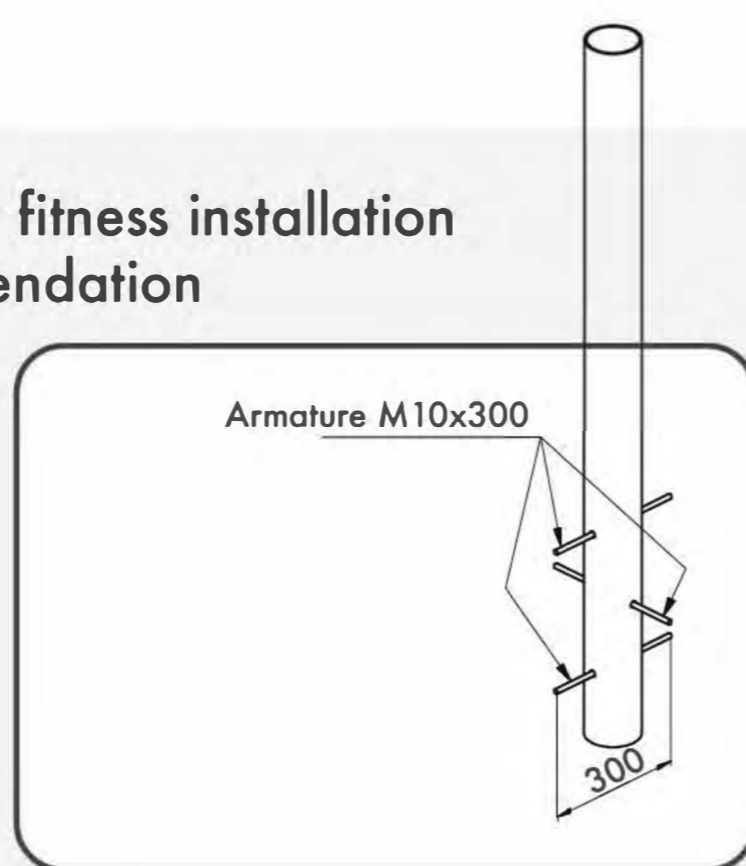

Age/Возраст

Functional	Функциональные физические	■	■	■	■	■
Adaptive	Адаптивные физические	■	■	■	■	■
Strength building	Силовые	■	■	■	■	■
Social	Коммуникативные и социальные	■	■	■	■	■

Developed abilities/Развиваемые навыки