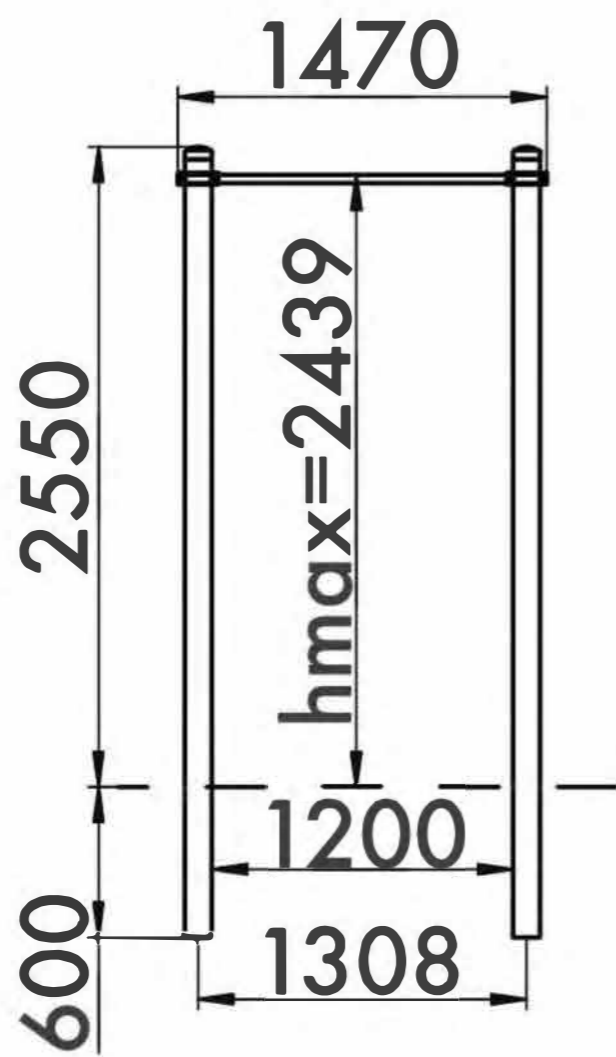

# PULL UP BAR

ТУРНИК

TECHNICAL SHEET  
ТЕХНИЧЕСКОЕ ОПИСАНИЕ

RWO-001

13+

21m<sup>2</sup>

1

2439mm

**5708x4400**  
Safety area dimension (mm)  
Размеры зоны безопасности (мм)

**162x1470x3150**  
Machine dimensions (mm)  
Габариты конструкции (мм)

**1,5**  
Topsoil installation time(h)/Number  
of workers  
Время монтажа в грунт(ч)/количество  
человек