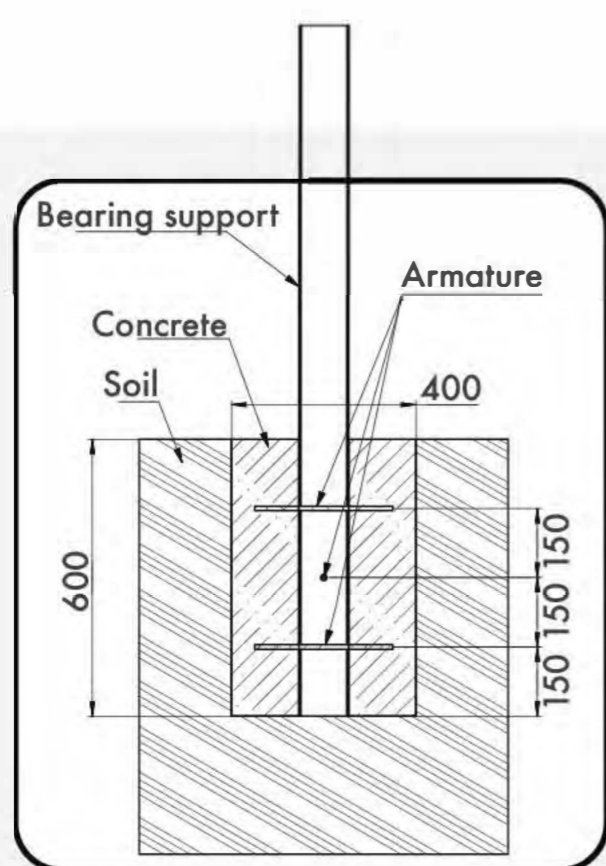

Outdoor fitness installation
recommendation