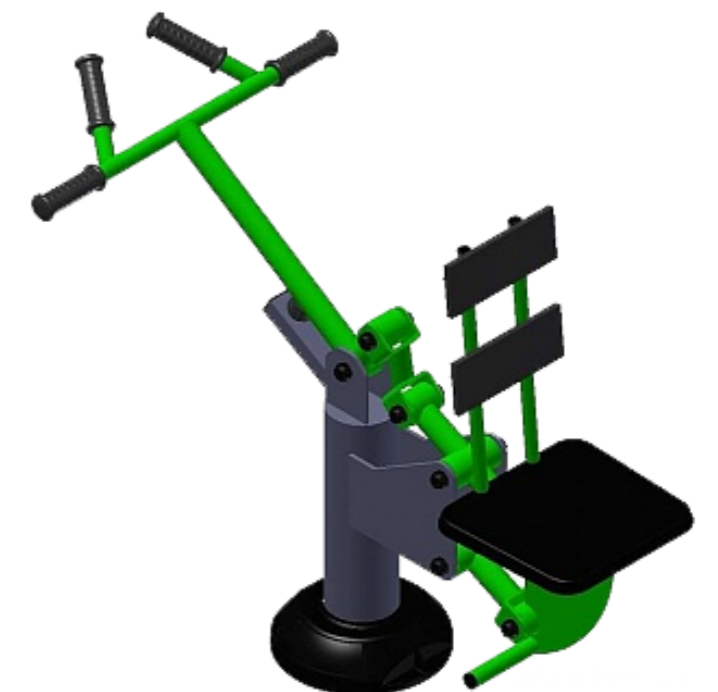

Страна происхождения: Россия

Габаритные размеры: 0,6 x 0,95 x 1,05

Возрастная категория: 7+

Тренажер Бицепс, для развития мышц рук, предплечья.

ТЯГА РЫЧАЖНАЯ

АРТИКУЛ: RF-0119

Страна происхождения: Россия

Габаритные размеры: 0,85 x 1,3 x 1,0 м

Возрастная категория: 7+

Тренажер Тяга, для развития мышц области груди и плеч.

КАЧЕЛИ-МАЯТНИК

АРТИКУЛ: RF-0122

Страна происхождения: Россия

Габаритные размеры: 0,75 x 1,0 x 1,0 м

Возрастная категория: 7+

Вертикальный маятник тренажер для развития мышц талии.