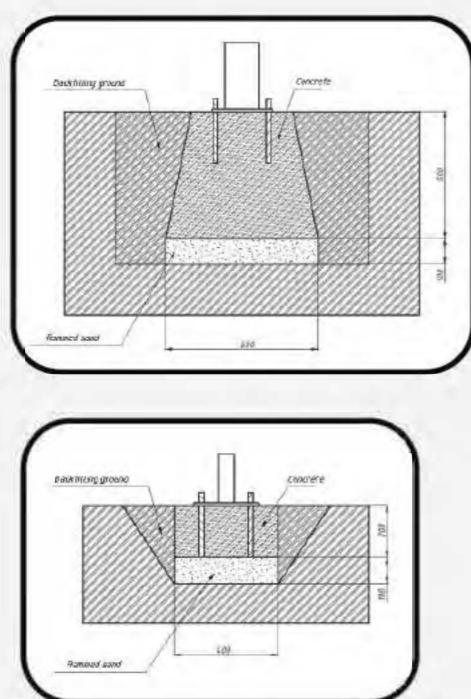

Outdoor fitness installation recommendation

Functional	Функциональные физические						
Adaptive	Адаптивные физические						
Strength building	Силовые						
Social	Коммуникативные и социальные						

Developed abilities/Развиваемые навыки