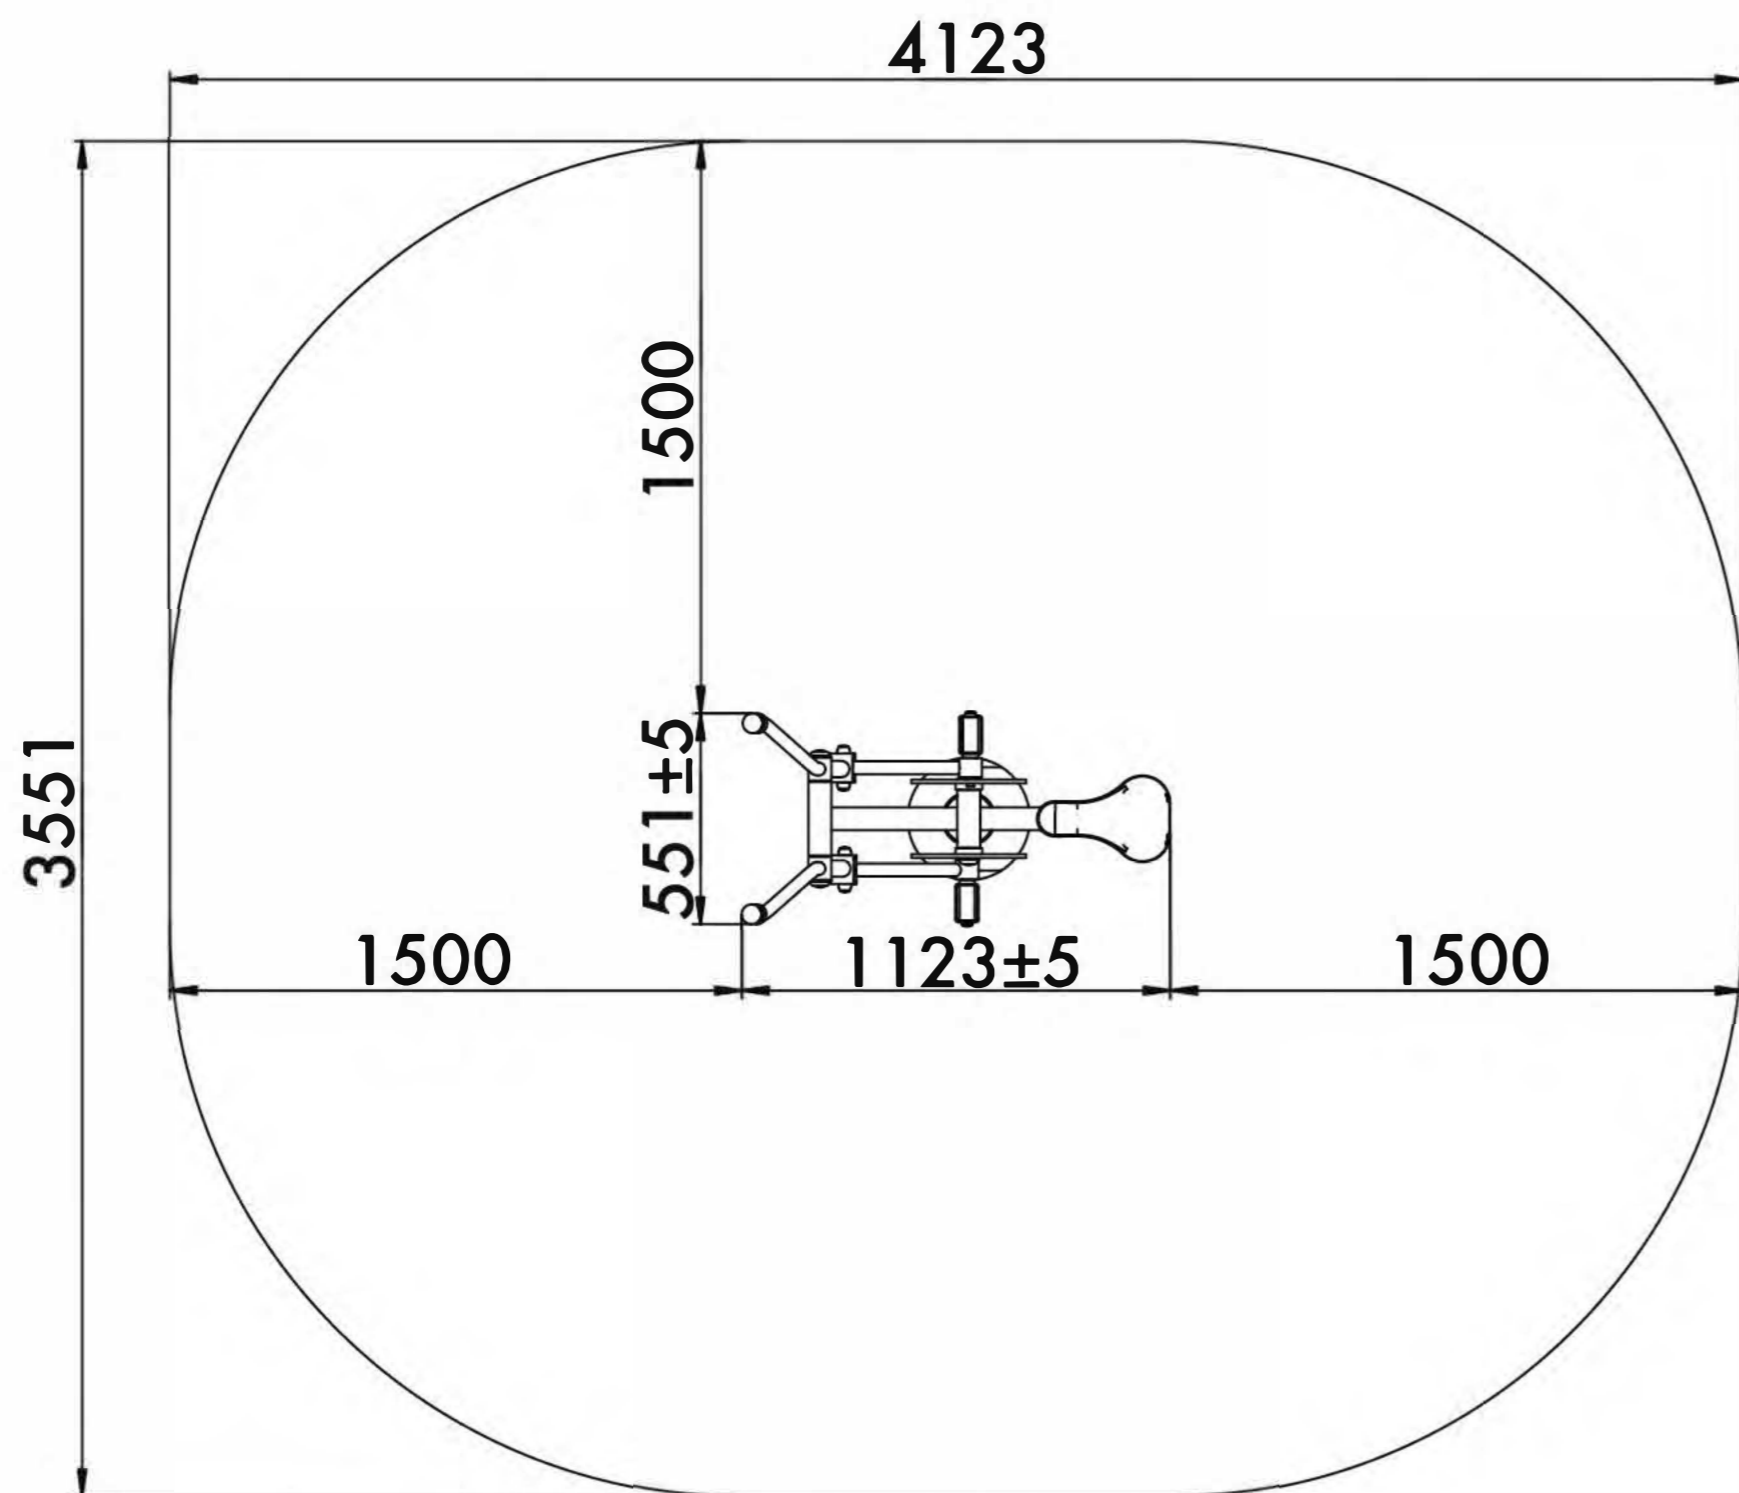

ELLIPTICAL CYCLE

ВЕЛООРБИТРЕК

TECHNICAL SHEET
ТЕХНИЧЕСКОЕ ОПИСАНИЕ

RF-0124

14+

12,7m²

1

755mm

Visit our website for more information
Подробная информация на нашем сайте

ELLIPTICAL CYCLE

ВЕЛООРБИТРЕК

TECHNICAL SHEET
ТЕХНИЧЕСКОЕ ОПИСАНИЕ

RF-0124

Safety area
Зона безопасности

14+

Age
Возраст

1

Number of users (people)
Количество пользователей

12,7

Safety area (m²)
Зона безопасности (м²)

4123x3551

Safety area dimension (mm)
Размеры зоны безопасности (мм)

1123x551x1507

Machine dimensions (mm)
Габариты конструкции (мм)