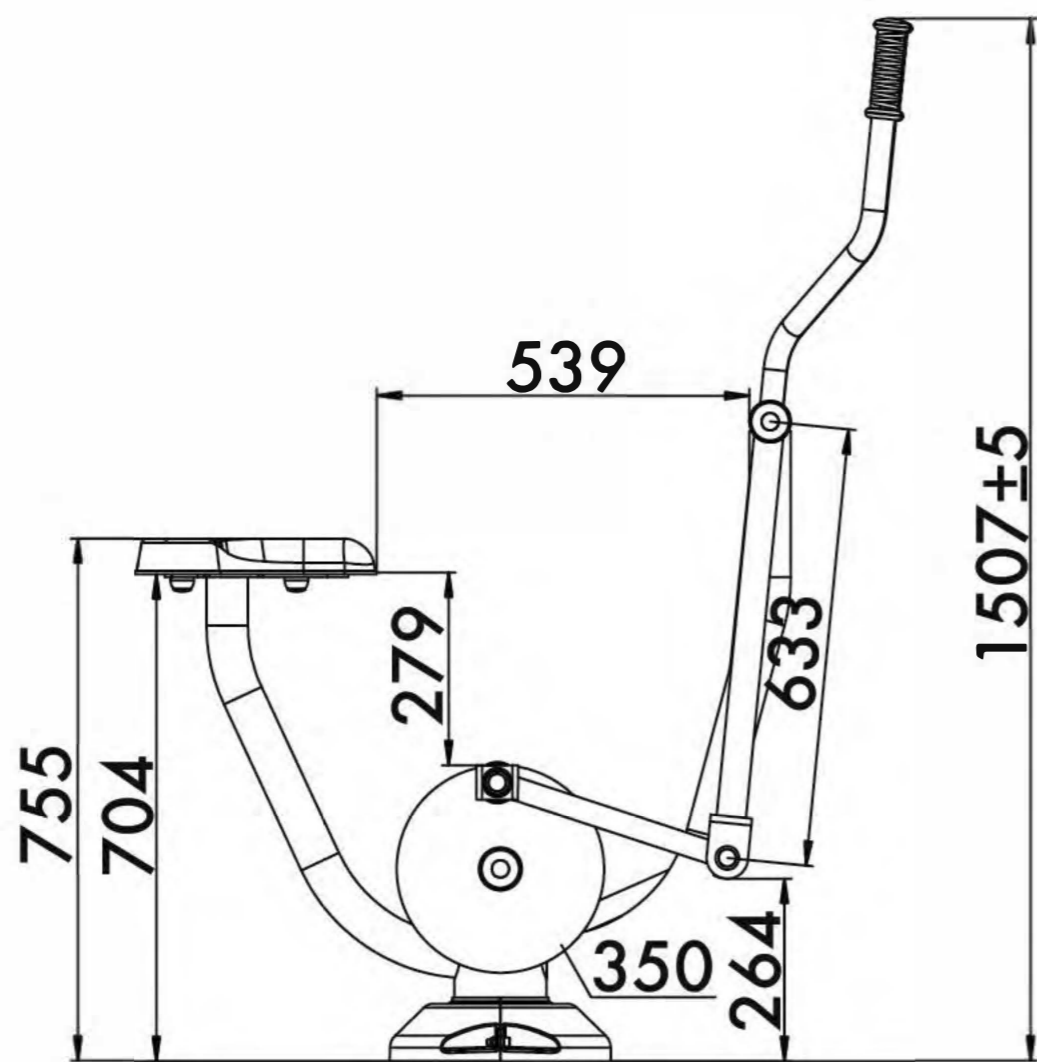

ELLIPTICAL CYCLE

ВЕЛООРБИТРЕК

TECHNICAL SHEET
ТЕХНИЧЕСКОЕ ОПИСАНИЕ

RF-0124

14+

12,7m²

1

755mm

Visit our website for more information
Подробная информация на нашем сайте

ELLIPTICAL CYCLE

ВЕЛООРБИТРЕК

TECHNICAL SHEET
ТЕХНИЧЕСКОЕ ОПИСАНИЕ

RF-0124

Safety area
Зона безопасности

14+

Age
Возраст

1

Number of users (people)
Количество пользователей

12,7

Safety area (m²)
Зона безопасности (м²)

4123x3551

Safety area dimension (mm)
Размеры зоны безопасности (мм)

1123x551x1507

Machine dimensions (mm)
Габариты конструкции (мм)