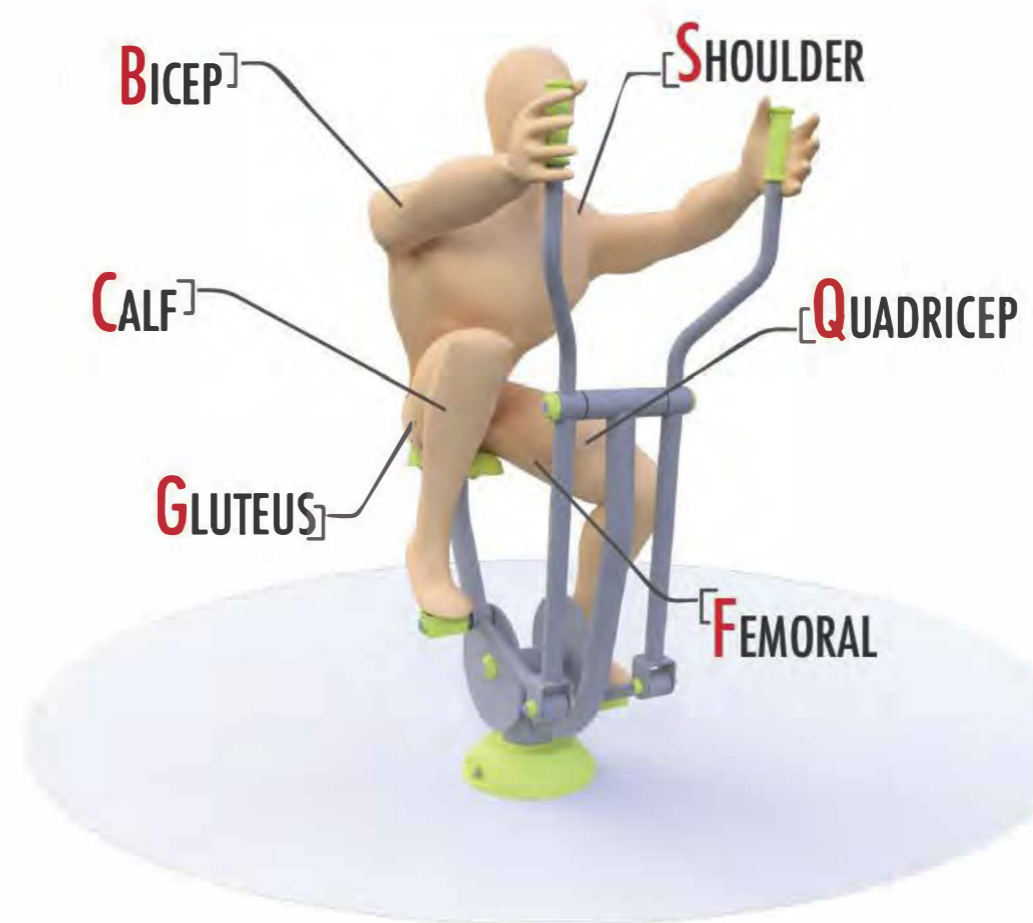

ELLIPTICAL CYCLE

ВЕЛООРБИТРЕК

TECHNICAL SHEET
ТЕХНИЧЕСКОЕ ОПИСАНИЕ

RF-0124

14+

12,7m²

1

755mm

Visit our website for more information
Подробная информация на нашем сайте

ELLIPTICAL CYCLE

ВЕЛООРБИТРЕК

TECHNICAL SHEET
ТЕХНИЧЕСКОЕ ОПИСАНИЕ

RF-0124

Safety area
Зона безопасности

14+

Age
Возраст