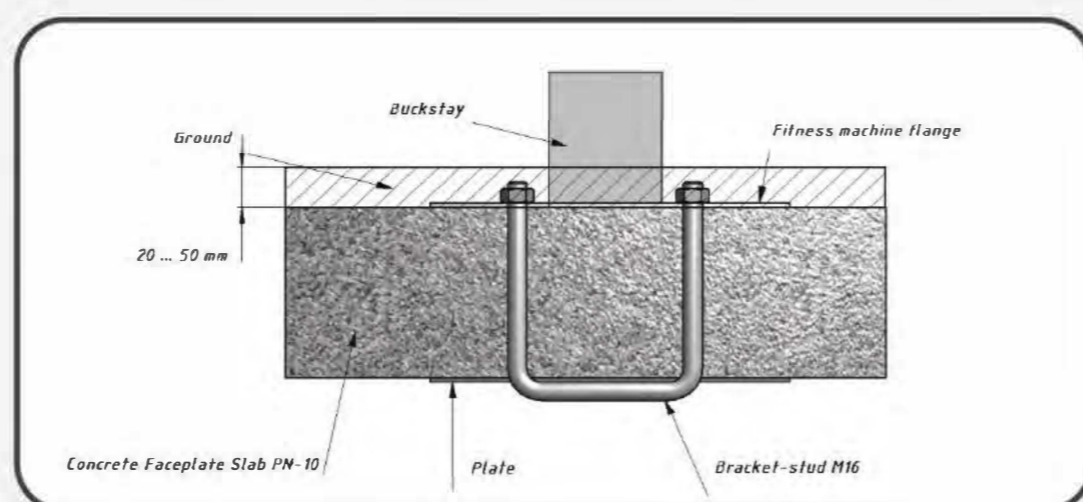

Outdoor fitness installation recommendation

Functional	Функциональные физические						
Adaptive	Адаптивные физические						
Strength building	Силовые						
Social	Коммуникативные и социальные						

Developed abilities/Развиваемые навыки