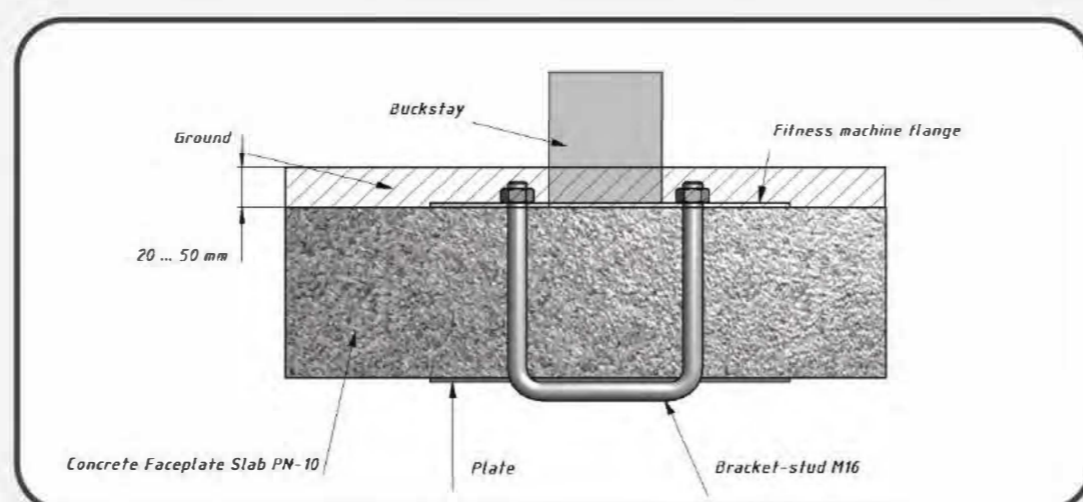

Outdoor fitness installation recommendation

Functional	Функциональные физические					
Adaptive	Адаптивные физические					
Strength building	Силовые					
Social	Коммуникативные и социальные					

Developed abilities/Развиваемые навыки