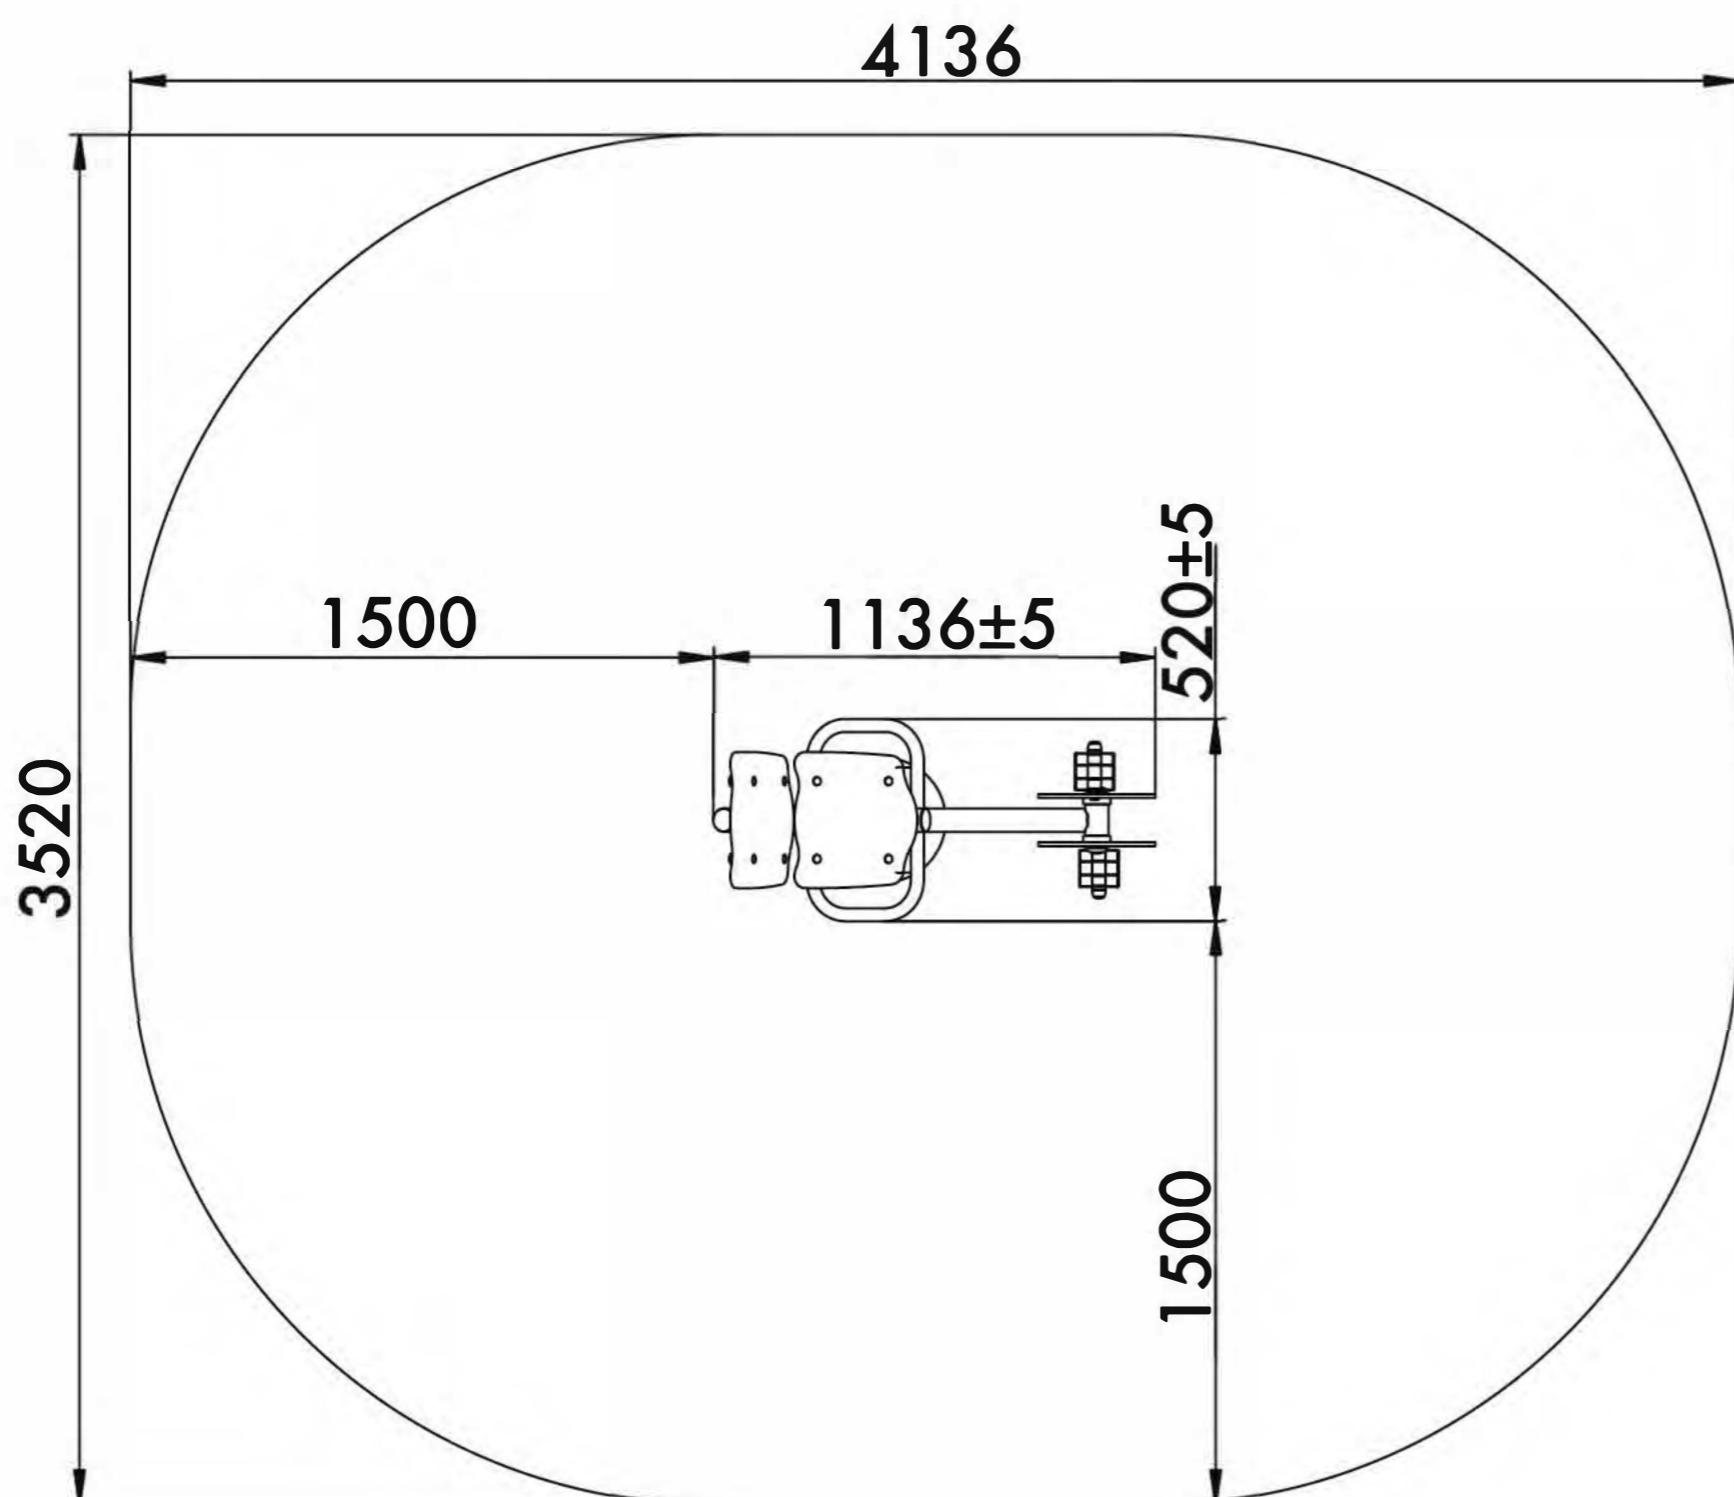

CYCLE-ABS

ВЕЛОПРЕСС

TECHNICAL SHEET
ТЕХНИЧЕСКОЕ ОПИСАНИЕ

RF-0123

Safety area
Зона безопасности

14+
Age
Возраст

1
Number of users (people)
Количество пользователей

12,6
Safety area (m²)
Зона безопасности (м²)

4136x3520
Safety area dimension (mm)
Размеры зоны безопасности (мм)

1136x520x981
Machine dimensions (mm)
Габариты конструкции (мм)

1,5/2
Topsoil installation time(h)/Number of workers
Время монтажа в грунт(ч)/количество человек

594
Max height of fall (mm)
Высота падения (мм)

160
Maximum load on the footboard, seat and backrest (kg)
Максимально допустимая нагрузка на подножку, сидение или спинку (кг)