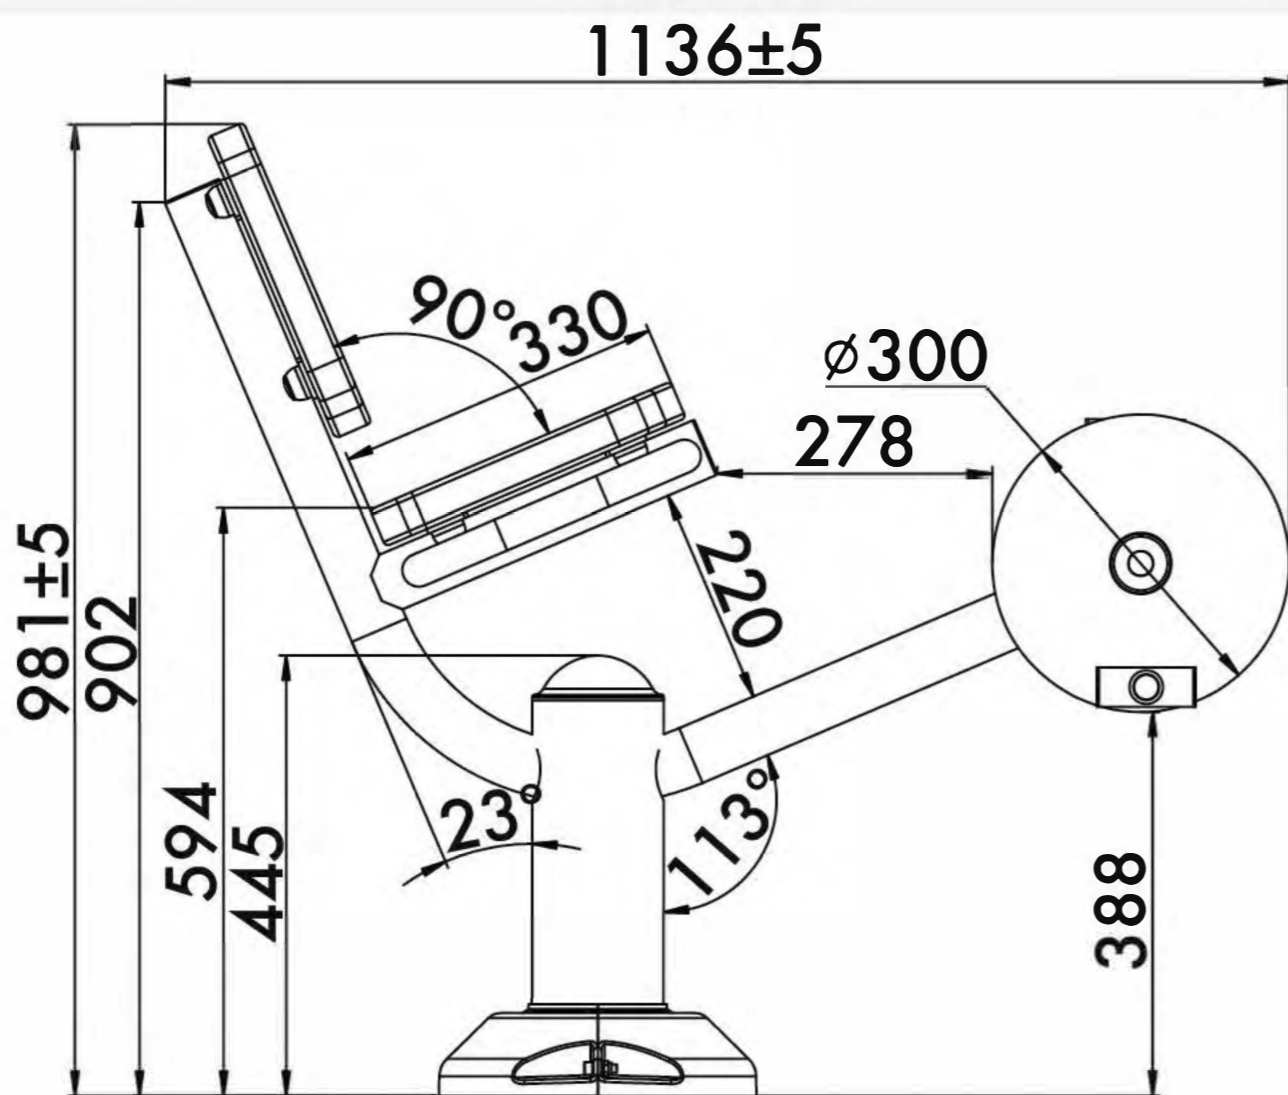

# CYCLE-ABS

ВЕЛОПРЕСС

TECHNICAL SHEET  
ТЕХНИЧЕСКОЕ ОПИСАНИЕ

RF-0123

14+

12,6m<sup>2</sup>

1

594mm

**4136x3520**  
Safety area dimension (mm)  
Размеры зоны безопасности (мм)

**1136x520x981**  
Machine dimensions (mm)  
Габариты конструкции (мм)

**1,5/2**  
Topsoil installation time(h)/Number of workers  
Время монтажа в грунт(ч)/количество человек