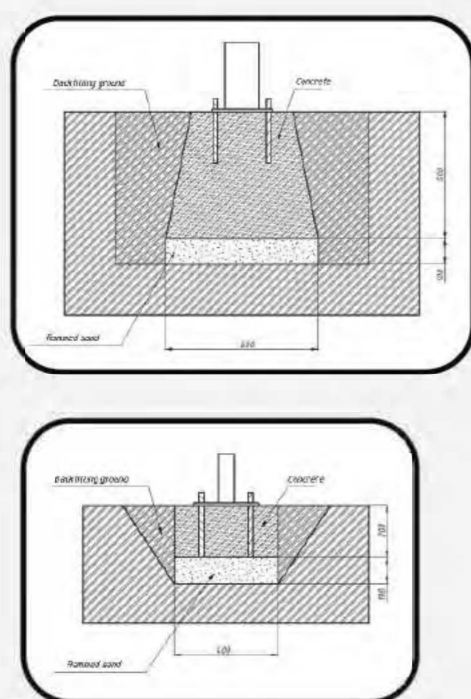

Outdoor fitness installation recommendation

Functional	Функциональные физические					
Adaptive	Адаптивные физические					
Strength building	Силовые					
Social	Коммуникативные и социальные					

Developed abilities/Развиваемые навыки