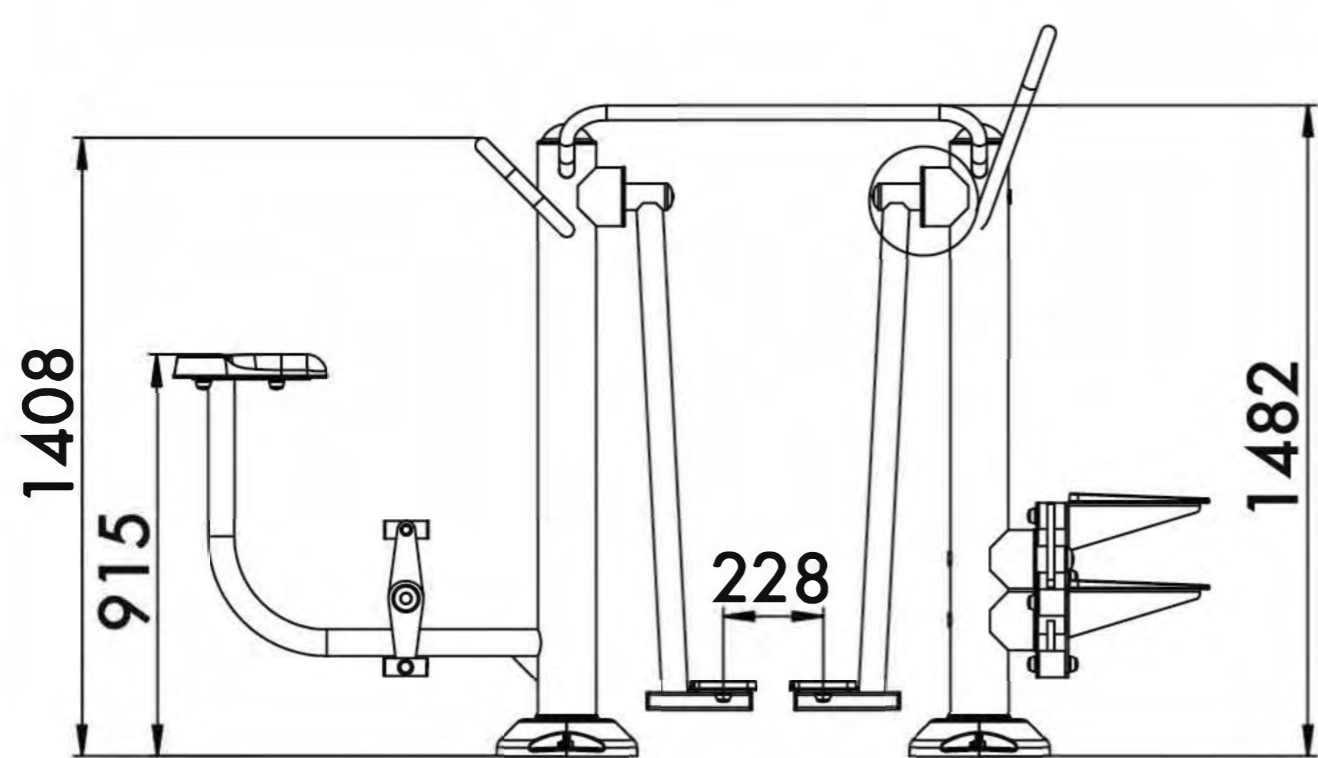

14+

26m²

3

915mm

Visit our website for more information
Подробная информация на нашем сайте