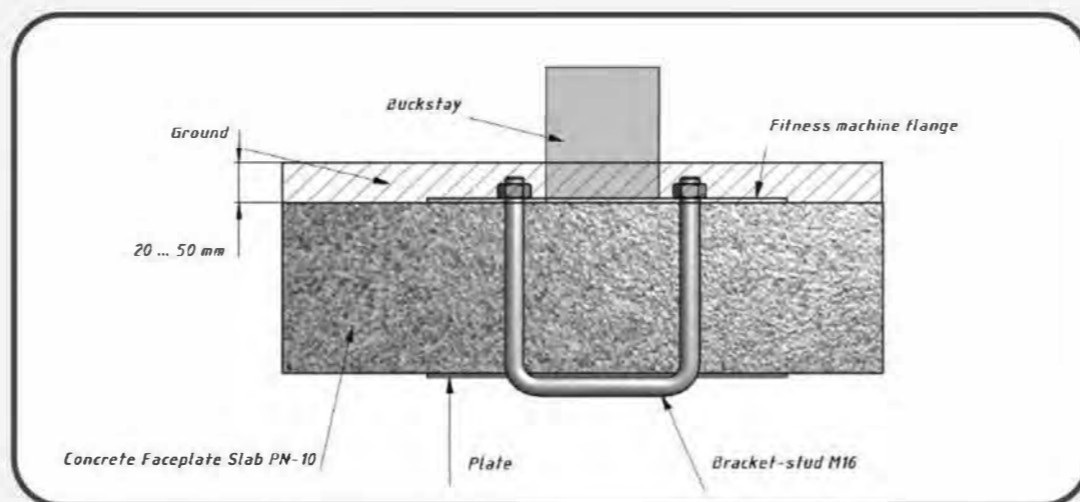

Outdoor fitness installation recommendation

Functional	Функциональные физические					
Adaptive	Адаптивные физические					
Strength building	Силовые					
Social	Коммуникативные и социальные					

Developed abilities/Развиваемые навыки