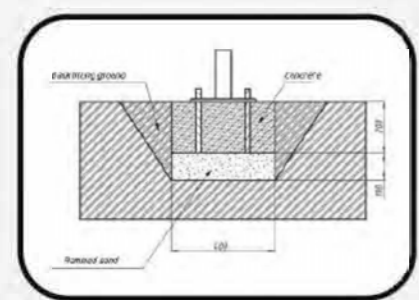

Outdoor fitness installation recommendation

Functional	Функциональные физические					
Adaptive	Адаптивные физические					
Strength building	Силовые					
Social	Коммуникативные и социальные					

Developed abilities/Развиваемые навыки