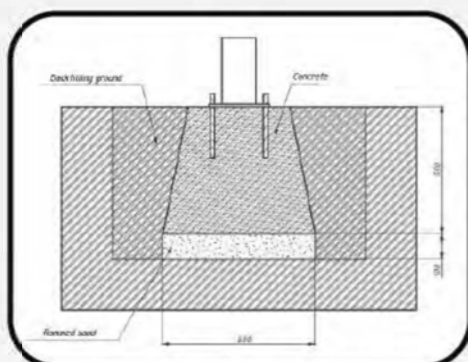

Outdoor fitness installation recommendation

Functional	Функциональные физические					
Adaptive	Адаптивные физические					
Strength building	Силовые					
Social	Коммуникативные и социальные					

Developed abilities/Развиваемые навыки