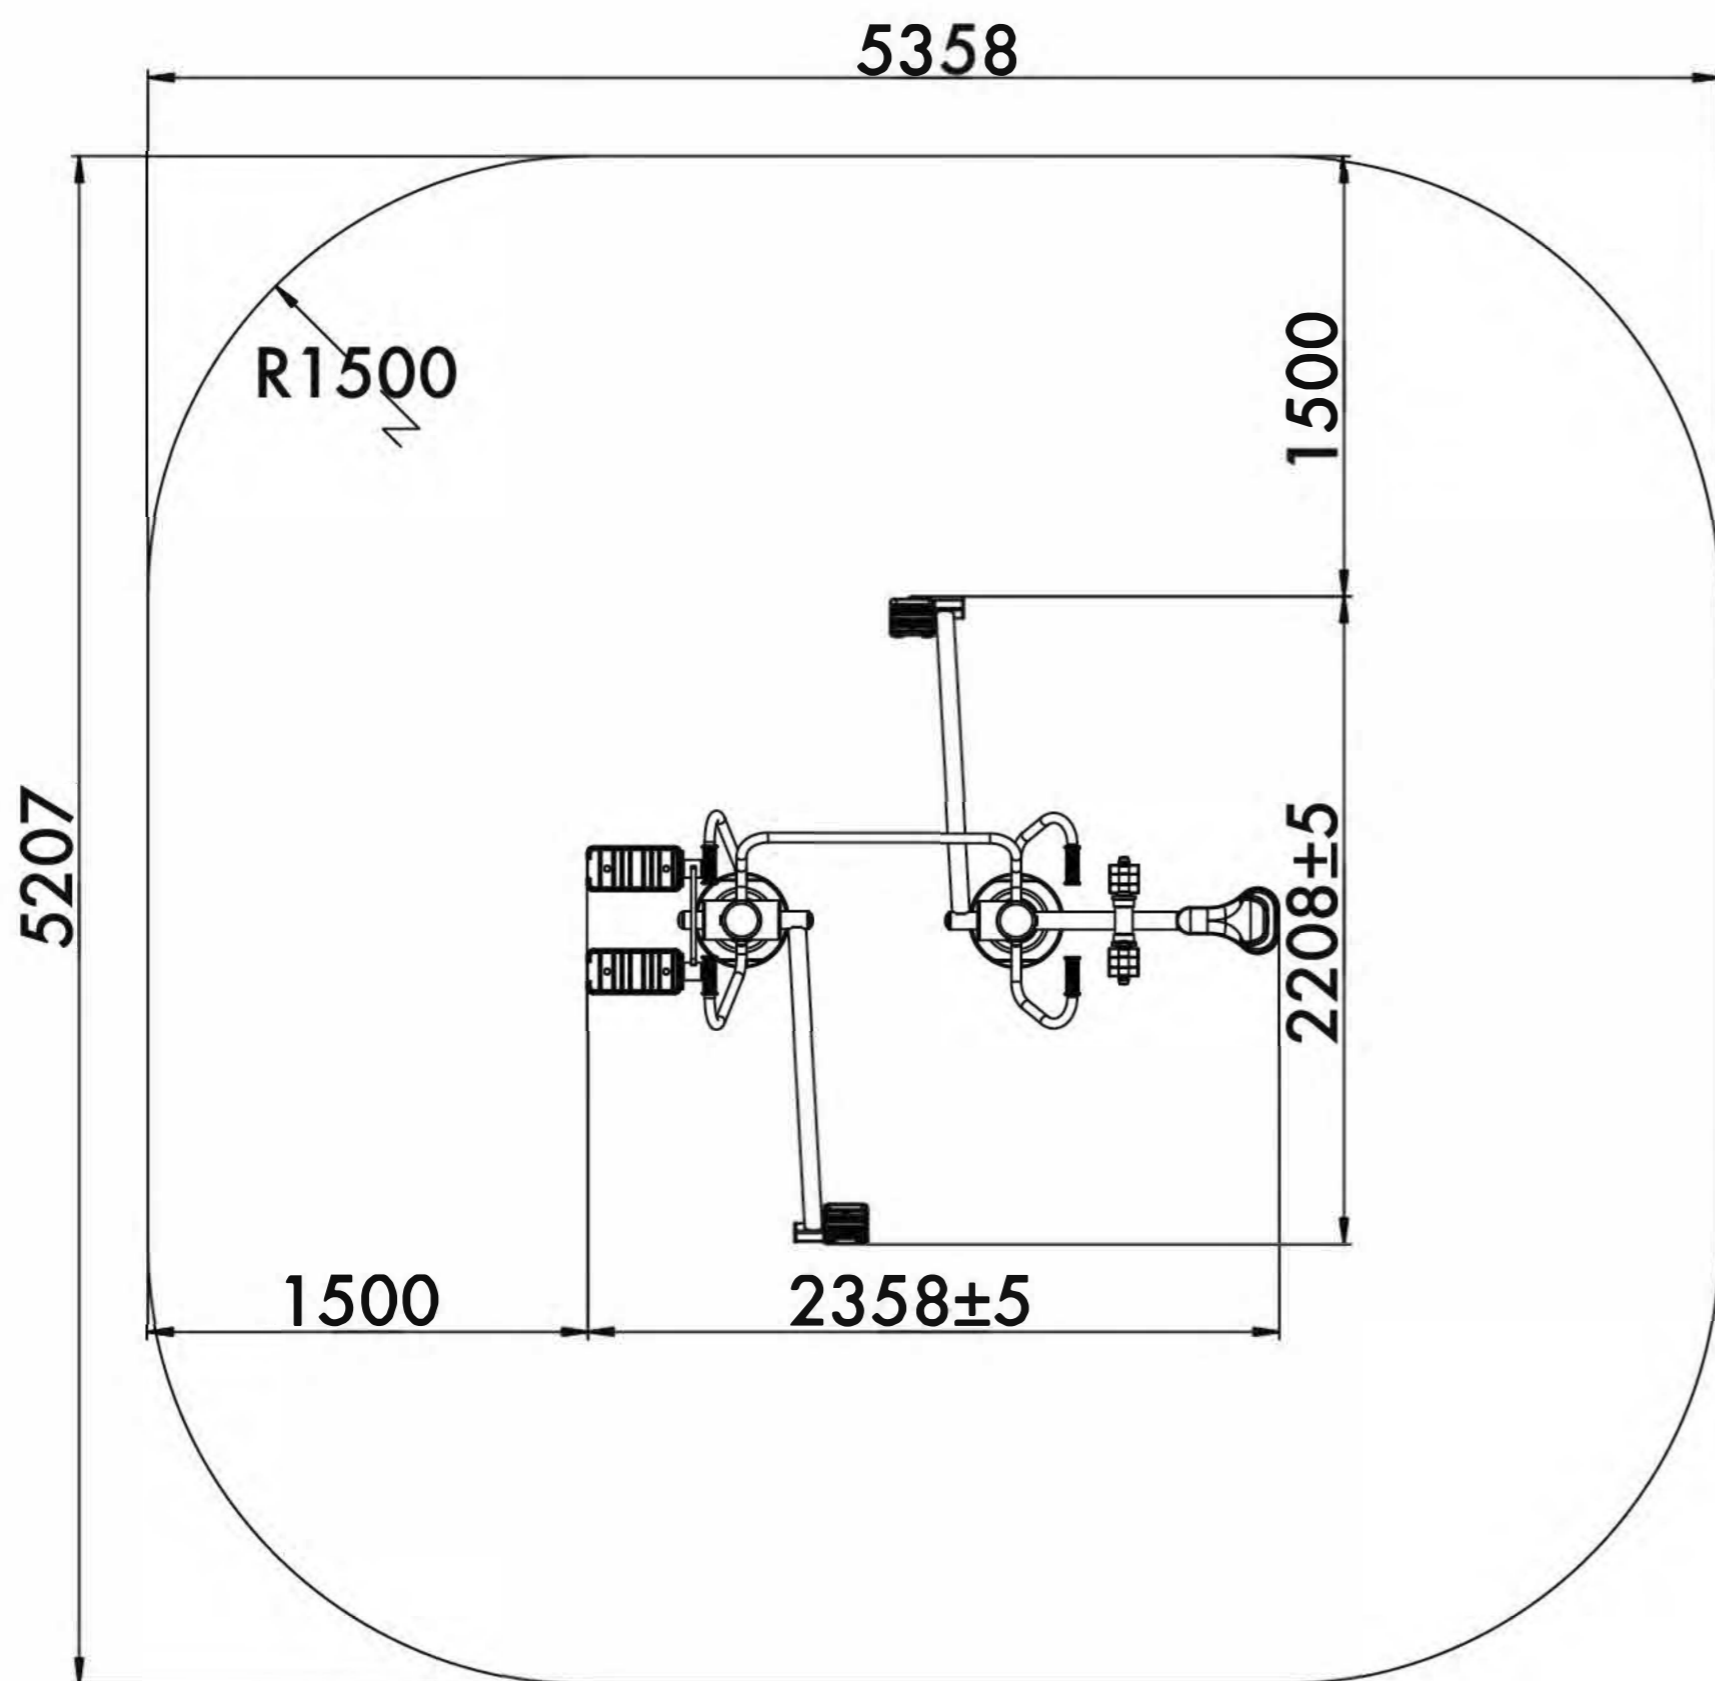

BICYCLE AND RACEWALKER AND STEP ВЕЛОСИПЕД+СТЕП+СКОРОХОД

TECHNICAL SHEET
ТЕХНИЧЕСКОЕ ОПИСАНИЕ

RF-0302

14+

26m²

3

915mm

Visit our website for more information
Подробная информация на нашем сайте

BICYCLE AND RACEWALKER AND STEP ВЕЛОСИПЕД+СТЕП+СКОРОХОД

TECHNICAL SHEET
ТЕХНИЧЕСКОЕ ОПИСАНИЕ

RF-0302

Safety area
Зона безопасности

14+
Age
Возраст

3
Number of users (people)
Количество пользователей

26
Safety area (m²)
Зона безопасности (м²)

5358x5207
Safety area dimension (mm)
Размеры зоны безопасности (мм)

742x2358x1672
Machine dimensions (mm)
Габариты конструкции (мм)

1,5/2
Topsoil installation time(h)/Number
of workers
Время монтажа в грунт(ч)/количество
человек